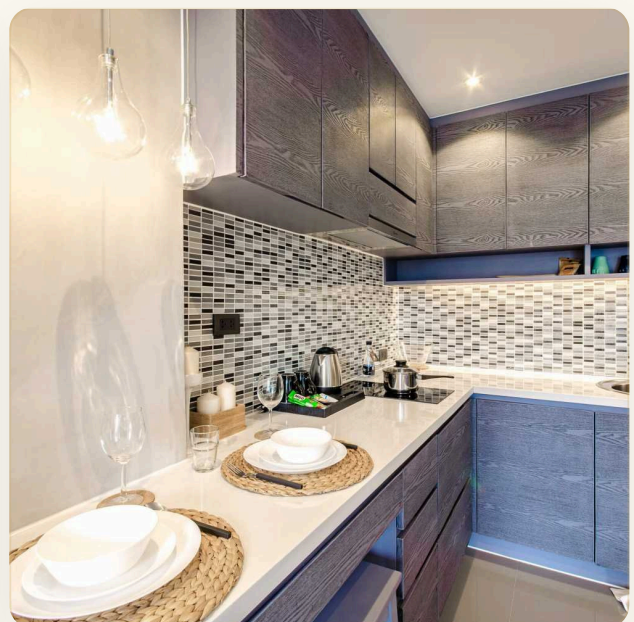

ФОТОГРАФИИ

Галерея

ГАЛЕРЕЯ