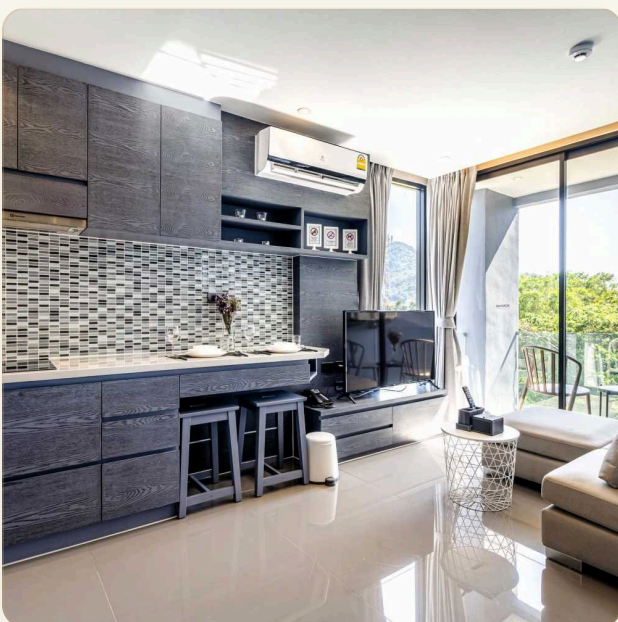

ФОТОГРАФИИ

Галерея

ГАЛЕРЕЯ