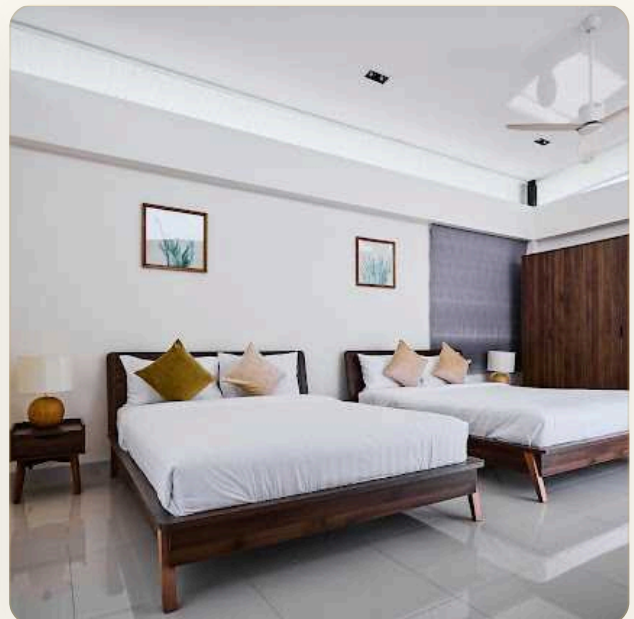

ФОТОГРАФИИ

Галерея

ГАЛЕРЕЯ