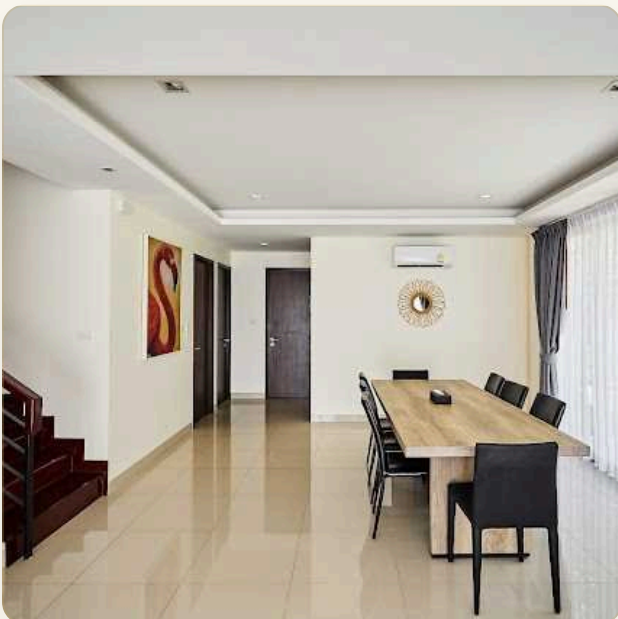

ФОТОГРАФИИ

Галерея

ГАЛЕРЕЯ