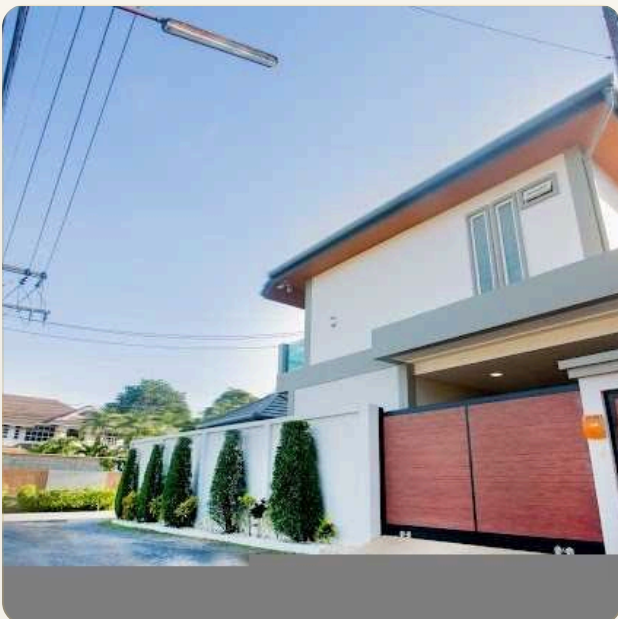

# 4-Bedroom Villa in Beautiful villa in Rawai by the sea

---

ЦЕНА

# 4-Bedroom Villa in Beautiful villa in Rawai by the sea

ТИП	Вилла
СПАЛЬНИ	4
ВАННЫЕ	4
ЖИЛАЯ ПЛОЩАДЬ	280 кв.м
ВИД	Море, Бассейн
МЕБЕЛЬ	С мебелью
ПРОЕКТ	Прекрасная вилла на Раваи возле моря

## Коротко и по делу

---

*Продаётся прекрасная 4-спальная, 2-этажная вилла на Раваи, расположенная рядом с проектом Eve и напротив школы Light House Academy. Вилла находится в идеальном состоянии и полностью готова к продаже. Основные характеристики: Площадь дома: 280 кв.м. Площадь участка: 176 кв.м. 4 просторные спальни 4 ванные комнаты Привлекательный бассейн Уличный джакузи Великолепный вид на море Панорамный вид на горы и Большого Будду Всего 7 минут езды до пляжа Най Харн Не упустите возможность стать счастливым владельцем этой прекрасной виллы!*

# Галерея

---

ГАЛЕРЕЯ

ГАЛЕРЕЯ

ГАЛЕРЕЯ

ГАЛЕРЕЯ

РАЙОН И ОКРУЖЕНИЕ