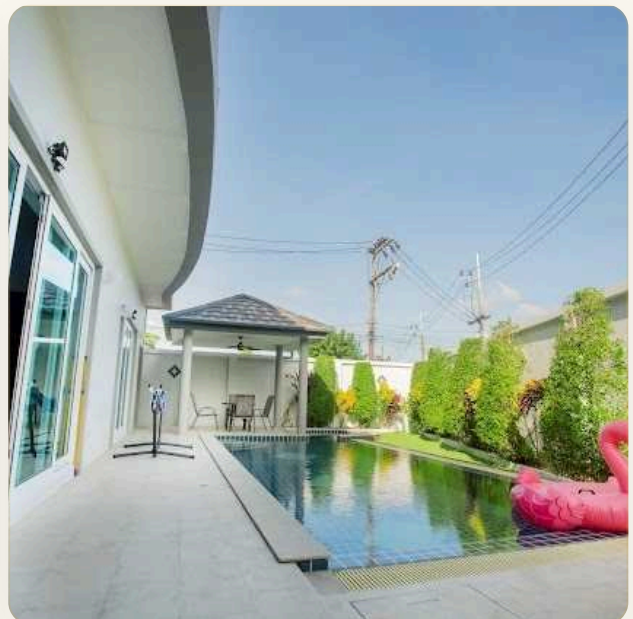

## Коротко и по делу

---

*Продаётся прекрасная 4-спальная, 2-этажная вилла на Раваи, расположенная рядом с проектом Eve и напротив школы Light House Academy. Вилла находится в идеальном состоянии и полностью готова к продаже. Основные характеристики: Площадь дома: 280 кв.м. Площадь участка: 176 кв.м. 4 просторные спальни 4 ванные комнаты Привлекательный бассейн Уличный джакузи Великолепный вид на море Панорамный вид на горы и Большого Будду Всего 7 минут езды до пляжа Най Харн Не упустите возможность стать счастливым владельцем этой прекрасной виллы!*

# Галерея

---

ГАЛЕРЕЯ

ГАЛЕРЕЯ

ГАЛЕРЕЯ

ГАЛЕРЕЯ

РАЙОН И ОКРУЖЕНИЕ