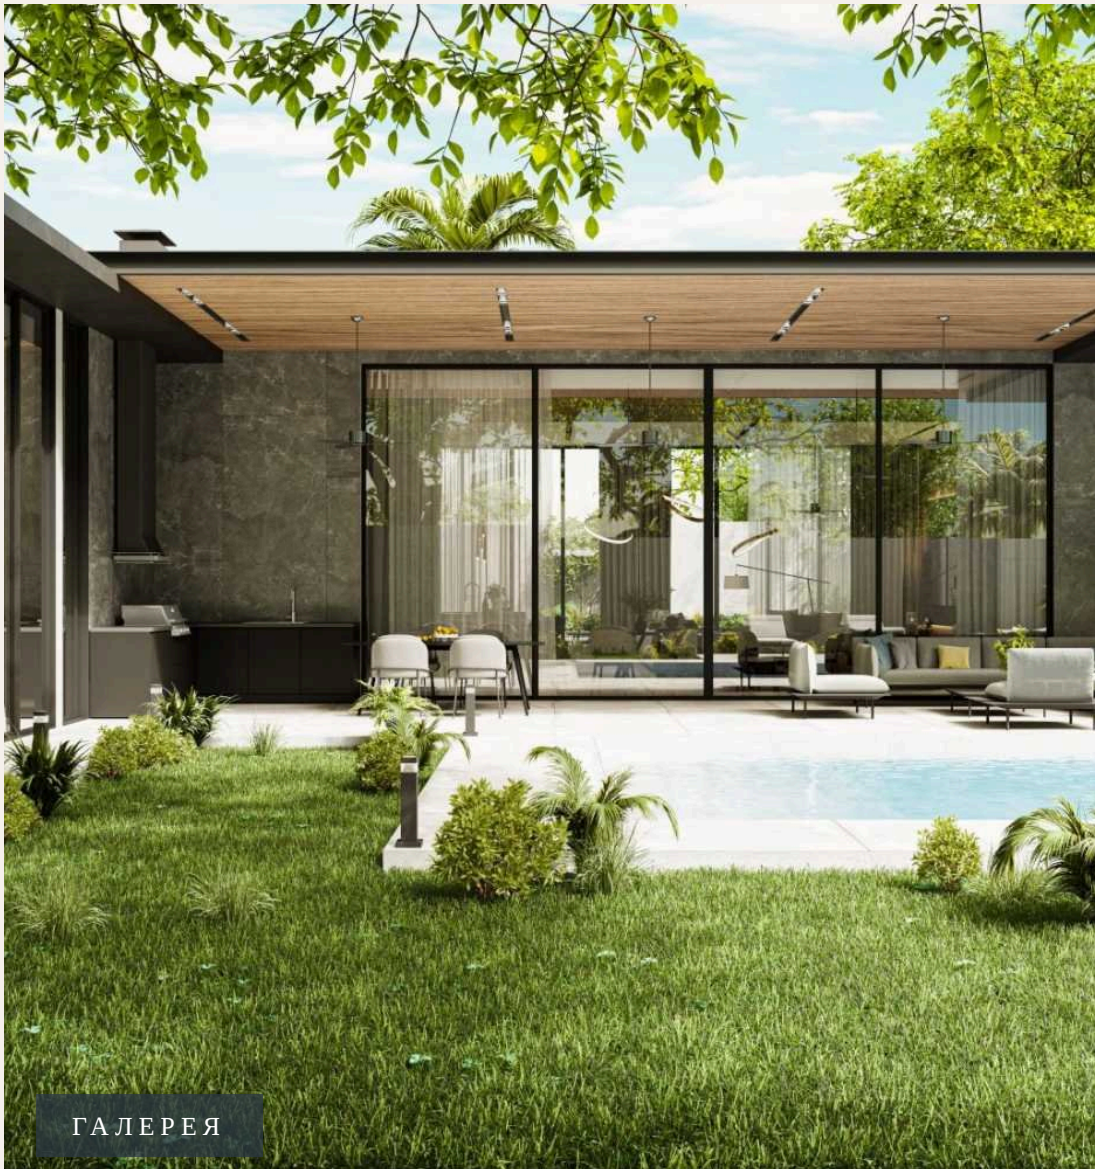

Погрузитесь в мир волшебства, где Восток и Запад соединяются в уникальном сочетании. Добро пожаловать в Sunti Villas, незабываемый райский оазис, где чистая энергия, пронизанная древней историей бу...

ГАЛЕРЕЯ

ГАЛЕРЕЯ

ГАЛЕРЕЯ

ГАЛЕРЕЯ

ГАЛЕРЕЯ

ГАЛЕРЕЯ

ОПИСАНИЕ ОБЪЕКТА

“Добро пожаловать в Sunti Villas, незабываемый райский оазис, где чистая энергия, пронизанная древней историей буддизма, искусно сочетается с западными инновациями...”

Погрузитесь в мир волшебства, где Восток и Запад соединяются в уникальном сочетании. Добро пожаловать в Sunti Villas, незабываемый райский оазис, где чистая энергия, пронизанная древней историей буддизма, искусно сочетается с западными инновациями и комфортом. Sunti Villas находятся в самом престижном районе Пхукета – Банг Тао. В пределах 10-15 минут езды вы сможете достичь живописных пляжей Банг Тао и Лаян, насладиться превосходными ресторанами, фитнес-клубами и спа-центрами острова, посетить международные школы, гольф-поля и торговые центры.

Международный аэропорт Пхукета находится всего в 23 минутах езды. Сейчас самое время окунуться в изумительный рай, где сливаются Восток и Запад, создавая гармонию и вдохновение. Откройте для себя эпоху уединения и спокойствия в Sunti Villas, где каждая вилла является воплощением элегантности и роскоши, с 3, 4 или 5 великолепными спальнями. Вас ждет пристанище в раю, окруженное зеленью, на общей площади 8000 квадратных метров, с круглосуточной охраной и комплексной системой видеонаблюдения, обеспечивающими ваше спокойствие и безопасность в этой уникальной обители.