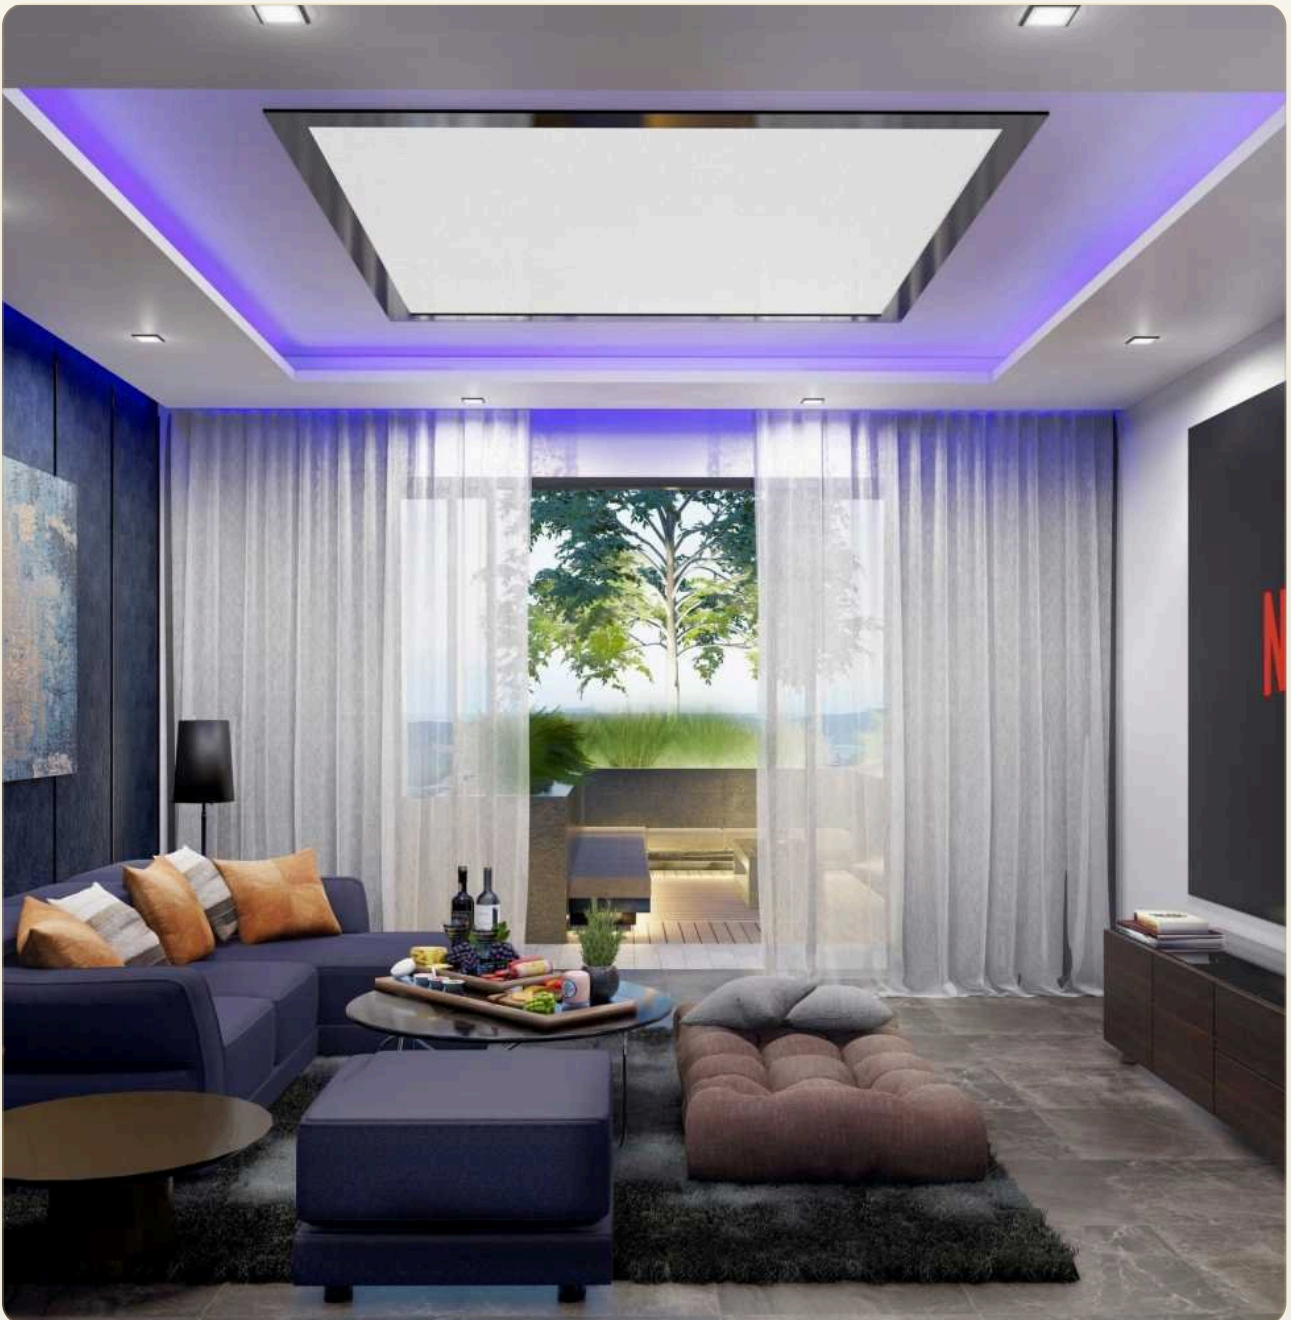

ГЛАВНЫЙ ВИД

Первое впечатление

ГАЛЕРЕЯ