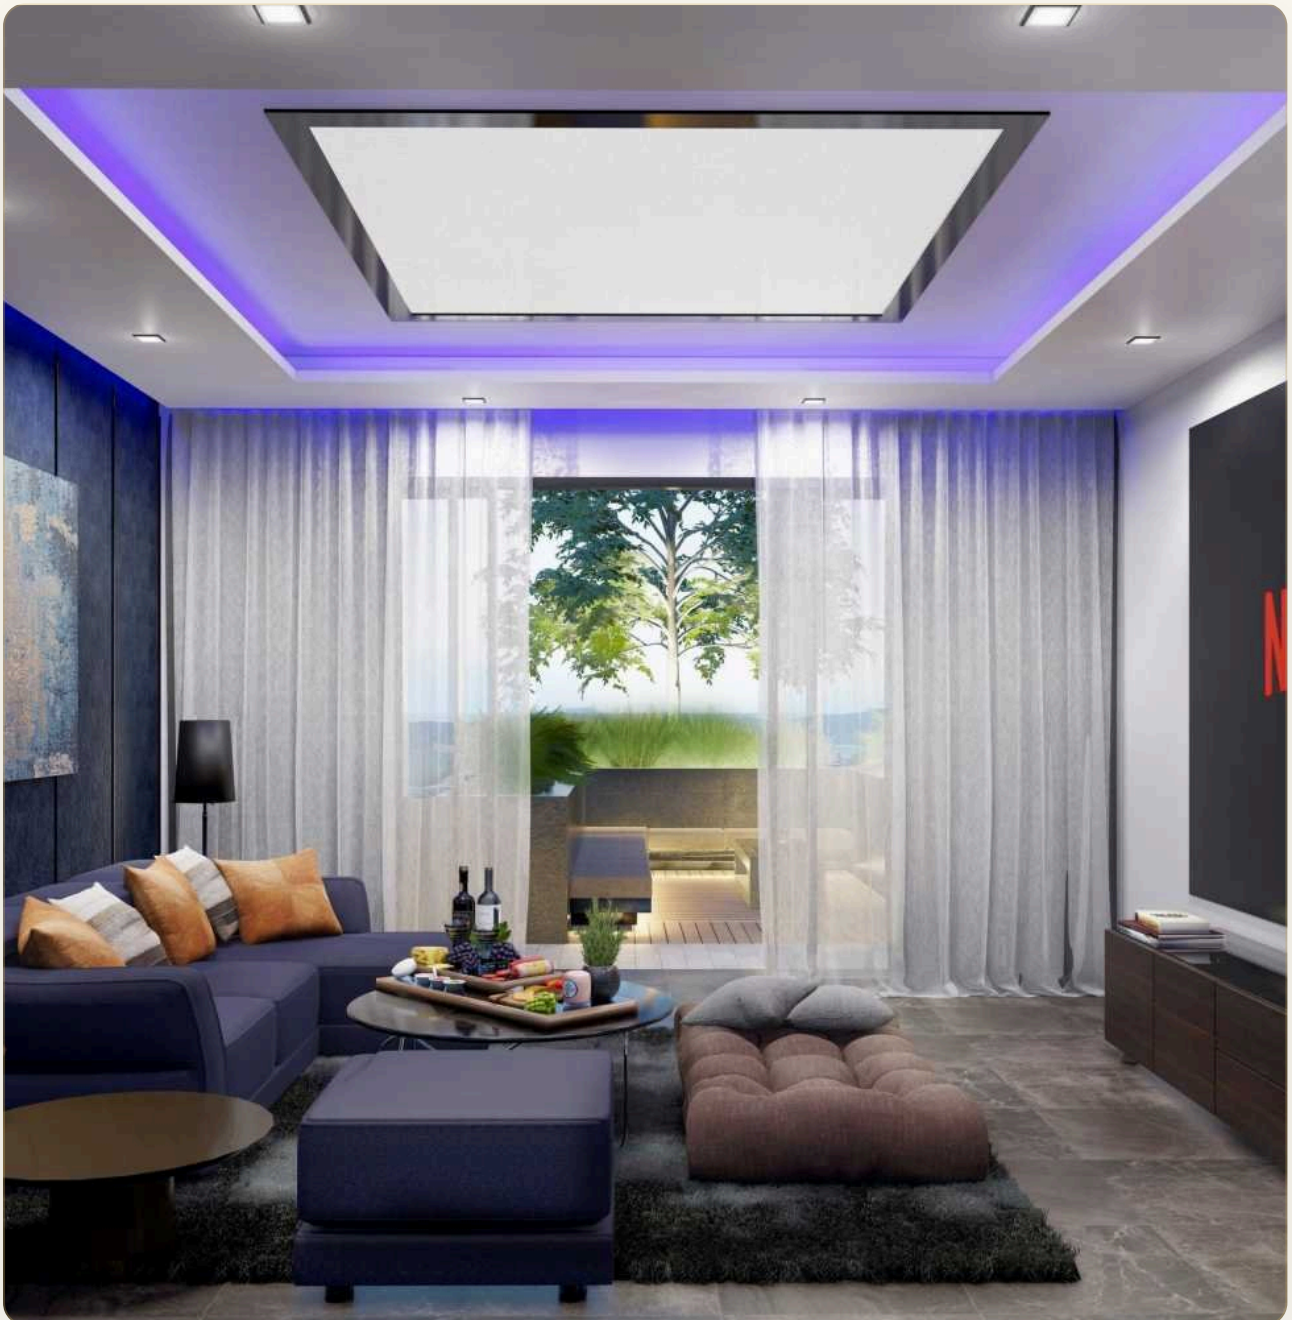

ГЛАВНЫЙ ВИД

Первое впечатление

ГАЛЕРЕЯ