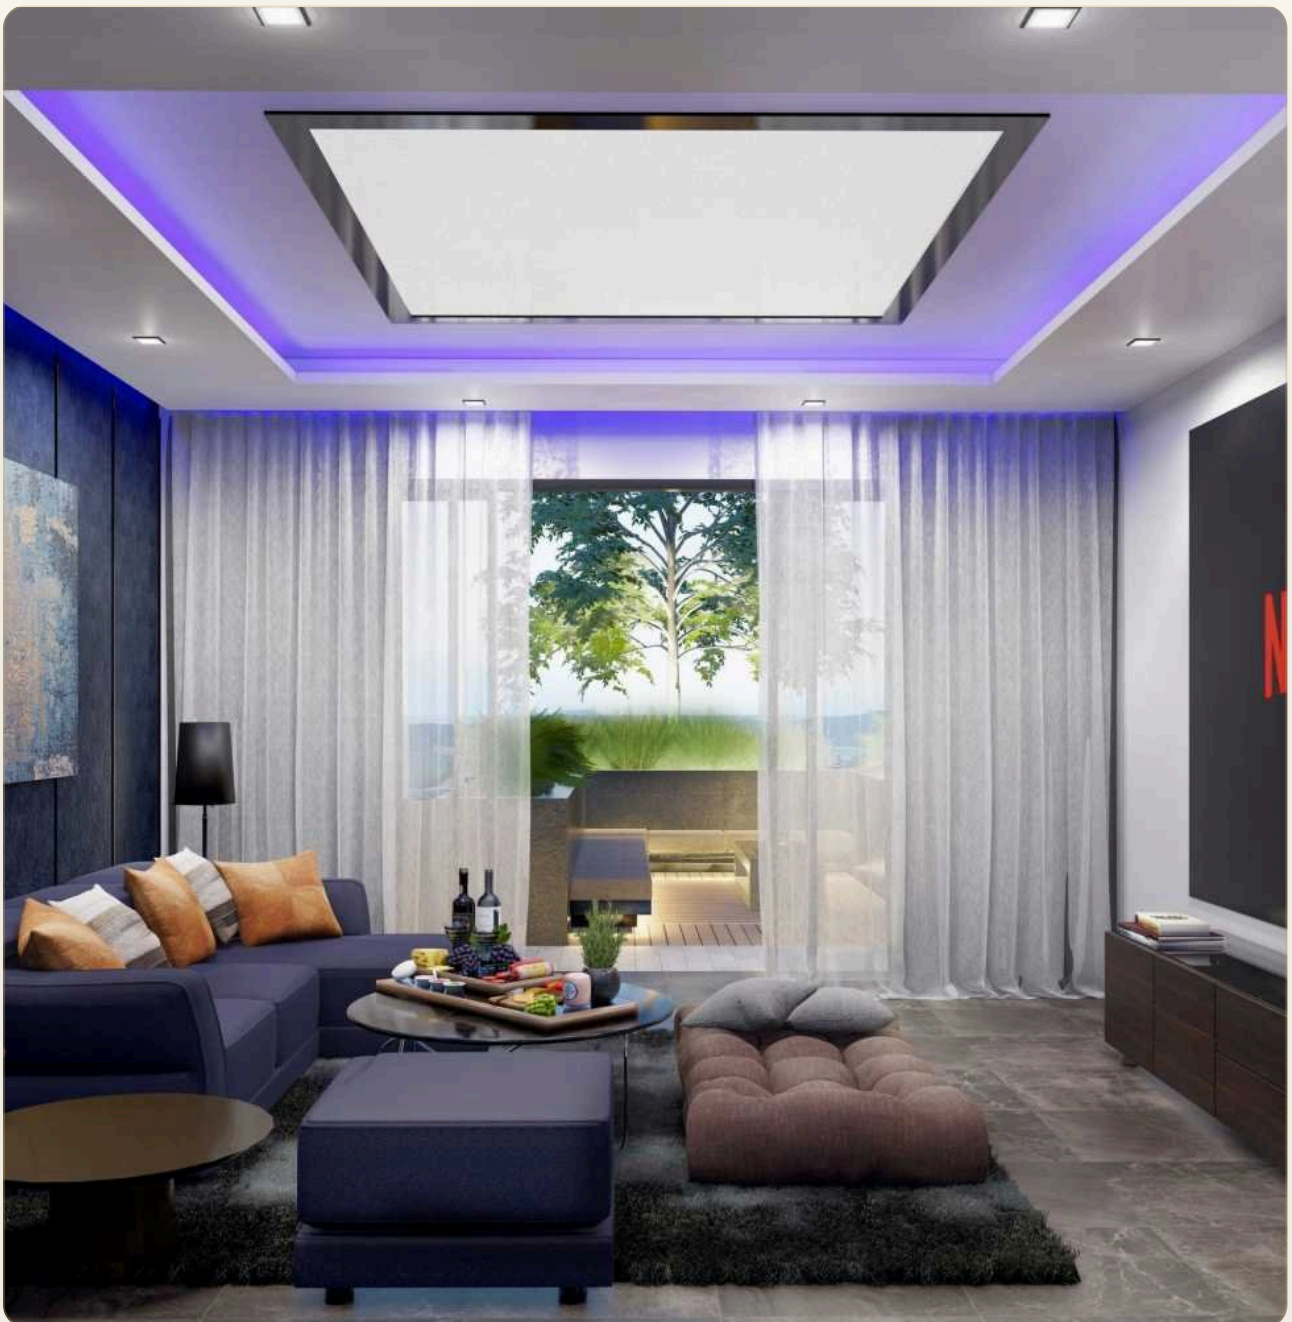

ГЛАВНЫЙ ВИД

Первое впечатление

ГАЛЕРЕЯ