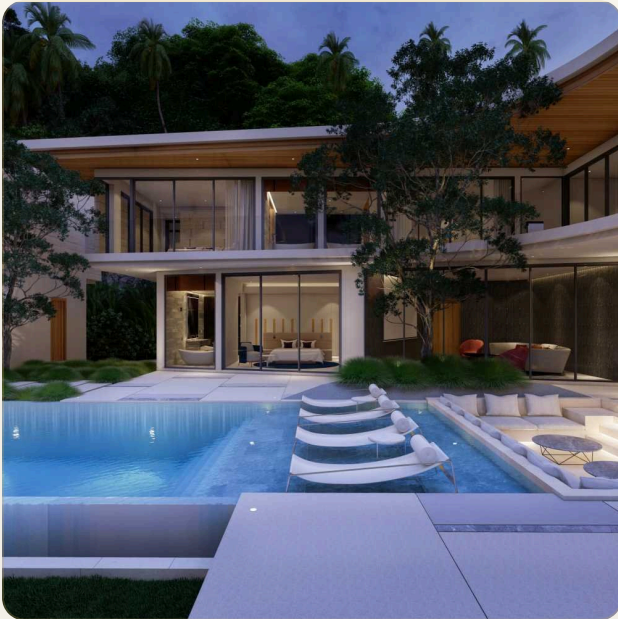

ФОТОГРАФИИ

Галерея

ГАЛЕРЕЯ