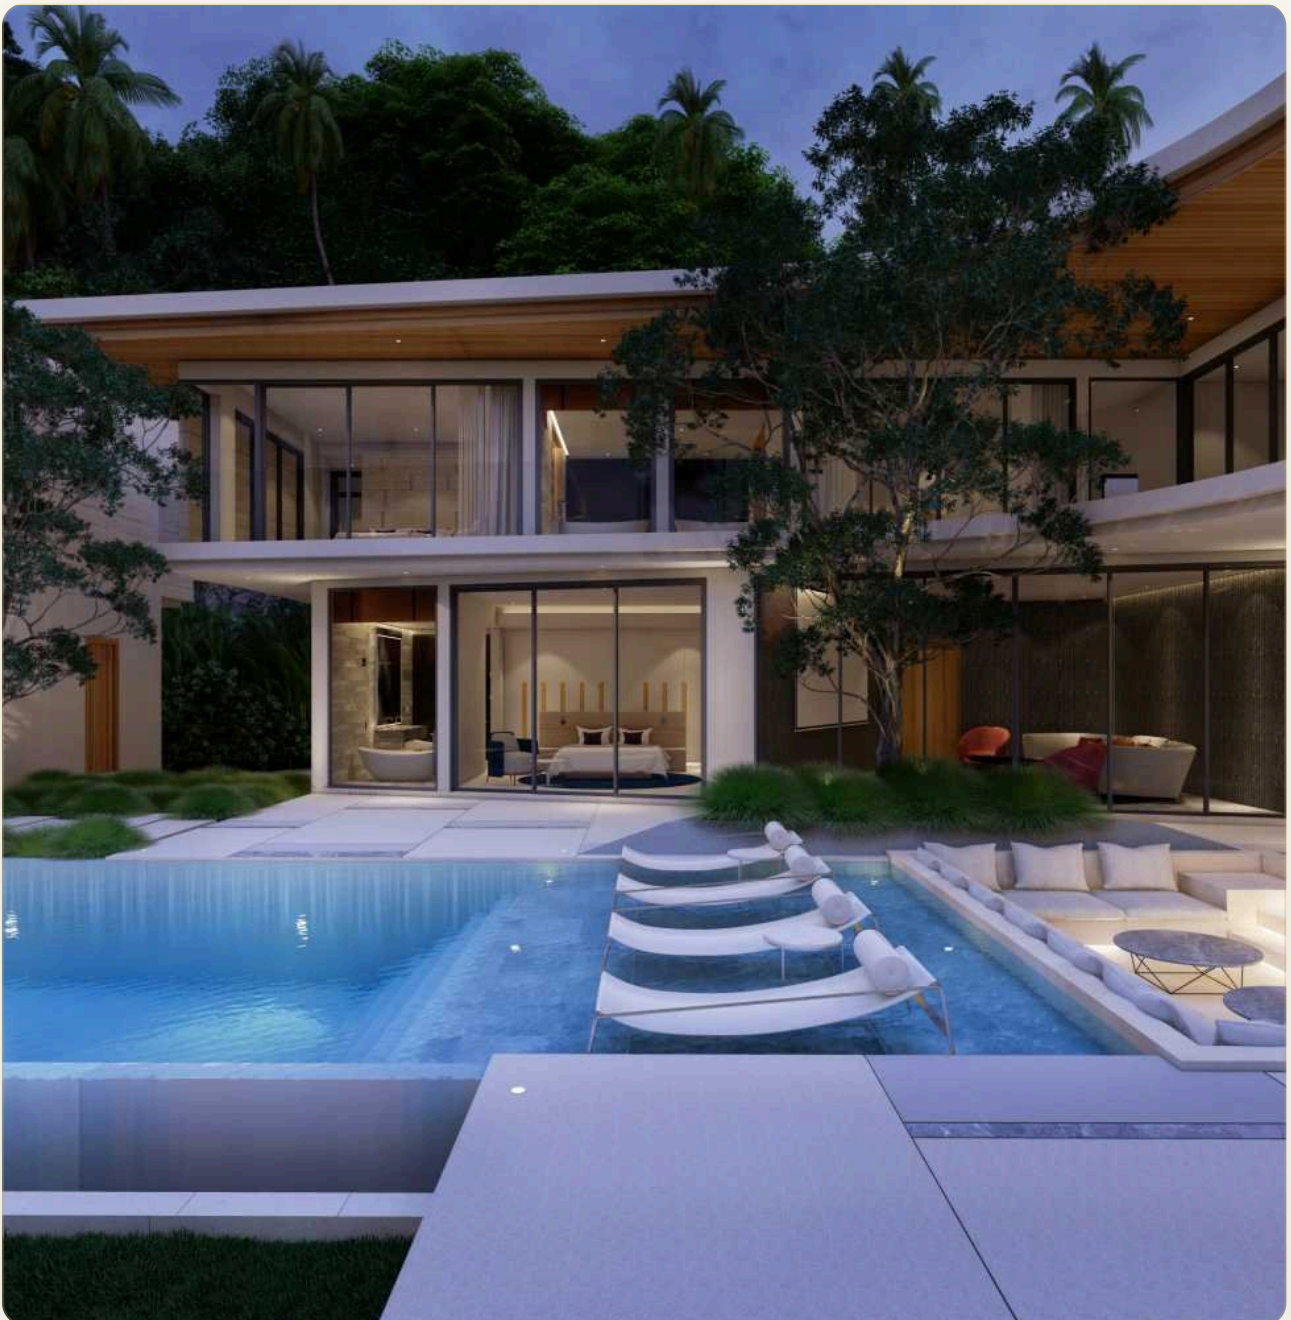

ГЛАВНЫЙ ВИД

Первое впечатление

ГАЛЕРЕЯ