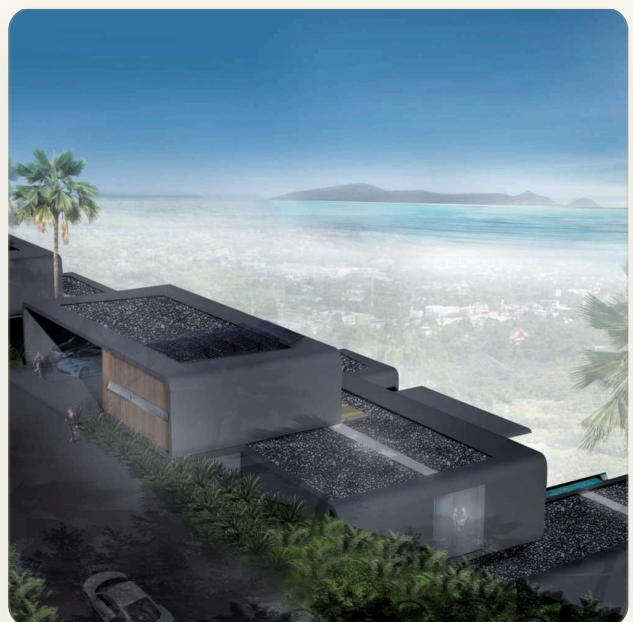

ФОТОГРАФИИ

Галерея

ГАЛЕРЕЯ