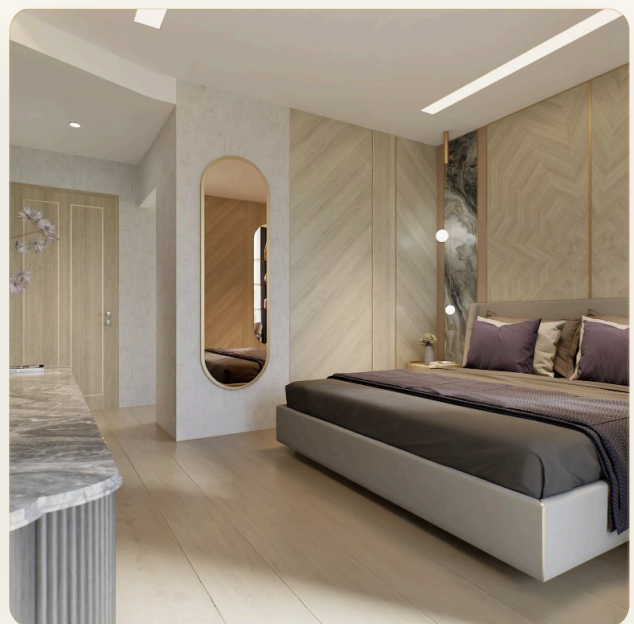

ФОТОГРАФИИ

Галерея

ГАЛЕРЕЯ