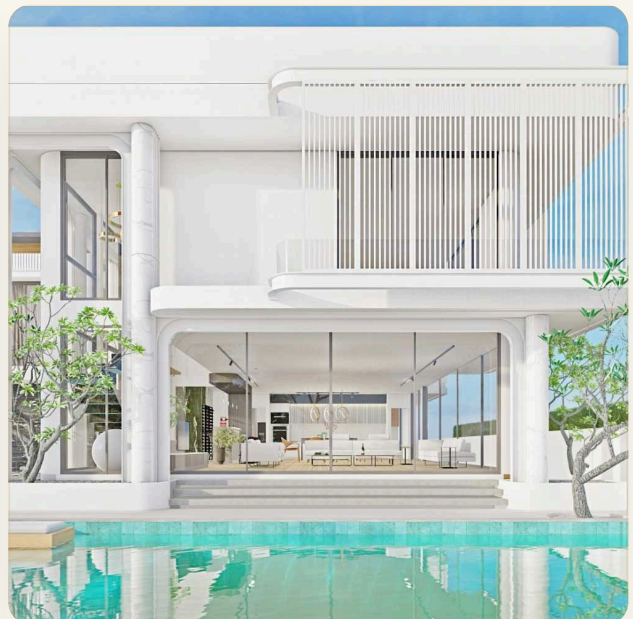

ФОТОГРАФИИ

Галерея

ГАЛЕРЕЯ