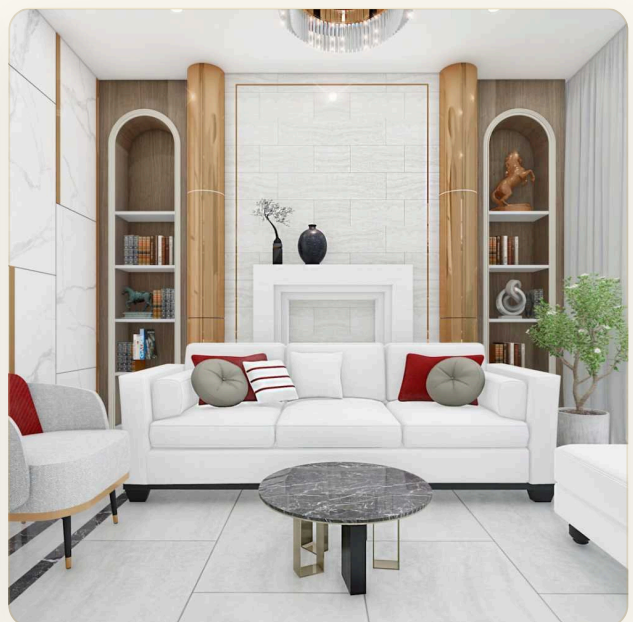

ФОТОГРАФИИ

Галерея

ГАЛЕРЕЯ