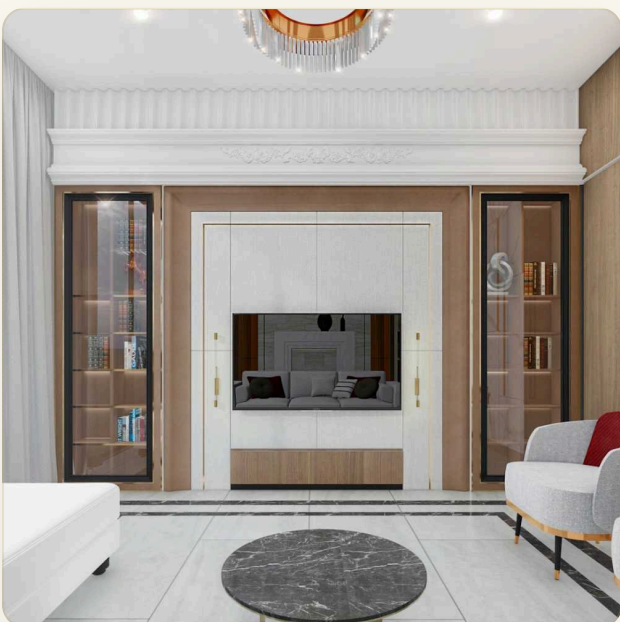

ФОТОГРАФИИ

Галерея

ГАЛЕРЕЯ