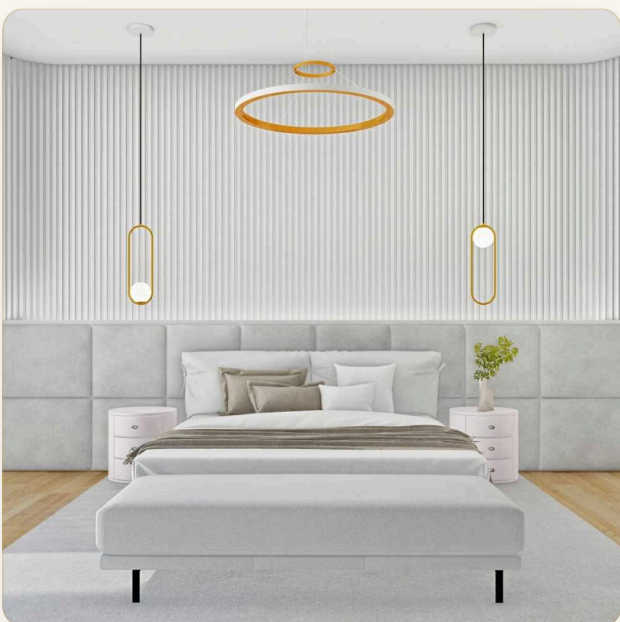

ФОТОГРАФИИ

Галерея

ГАЛЕРЕЯ