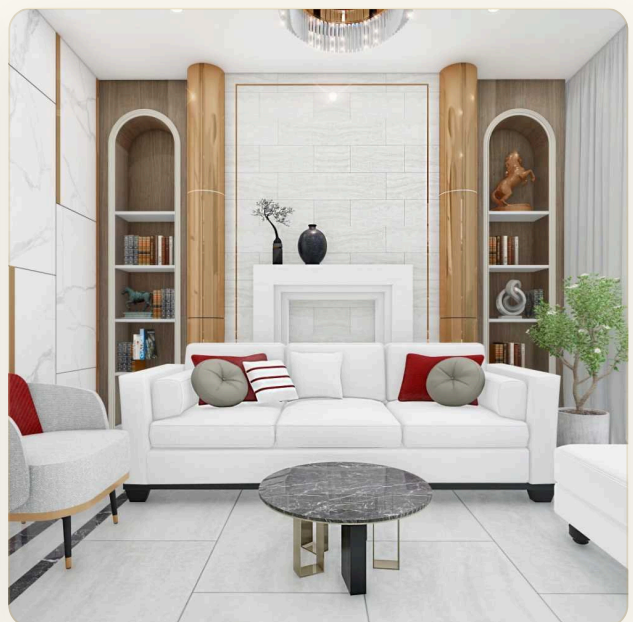

ФОТОГРАФИИ

Галерея

ГАЛЕРЕЯ