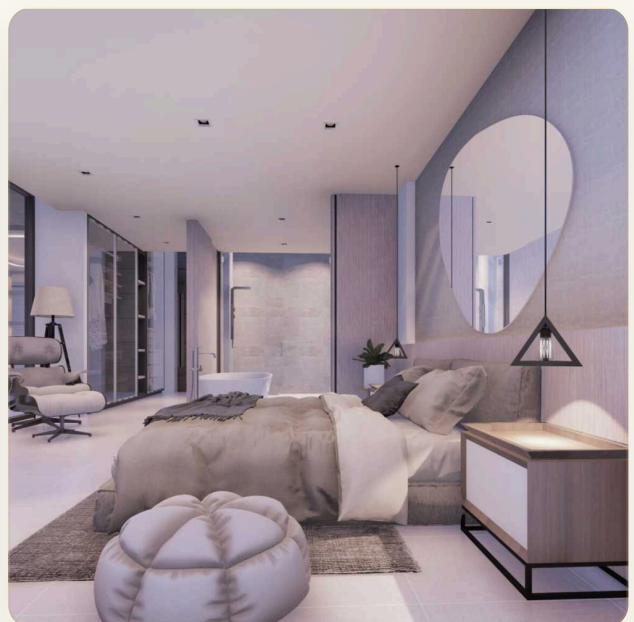

ФОТОГРАФИИ

Галерея

ГАЛЕРЕЯ