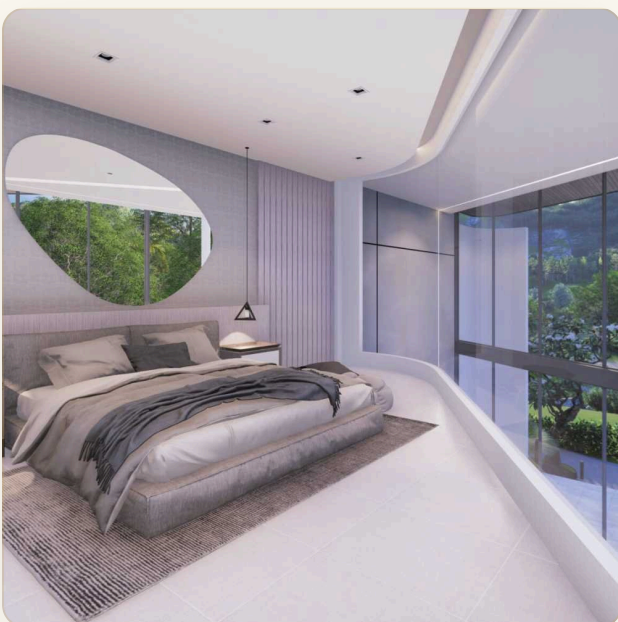

ФОТОГРАФИИ

Галерея

ГАЛЕРЕЯ