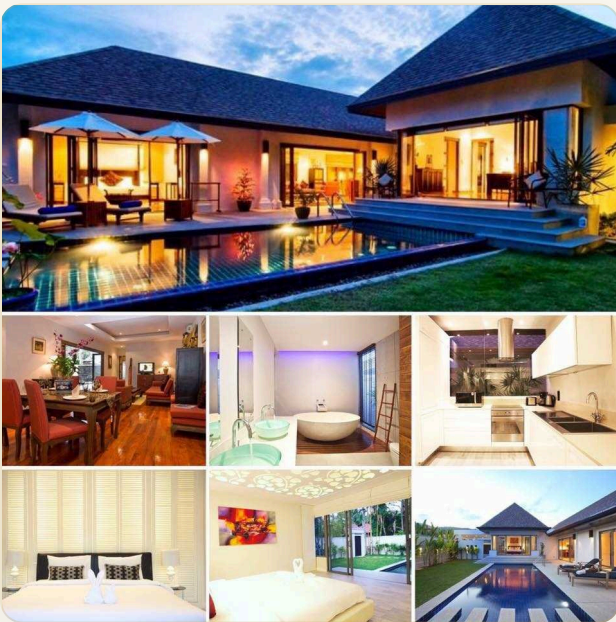

ФОТОГРАФИИ

Галерея

ГАЛЕРЕЯ