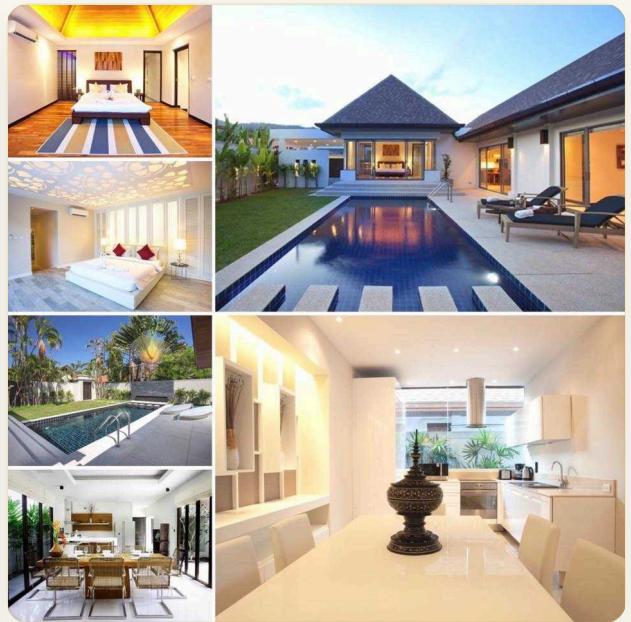

ФОТОГРАФИИ

Галерея

ГАЛЕРЕЯ