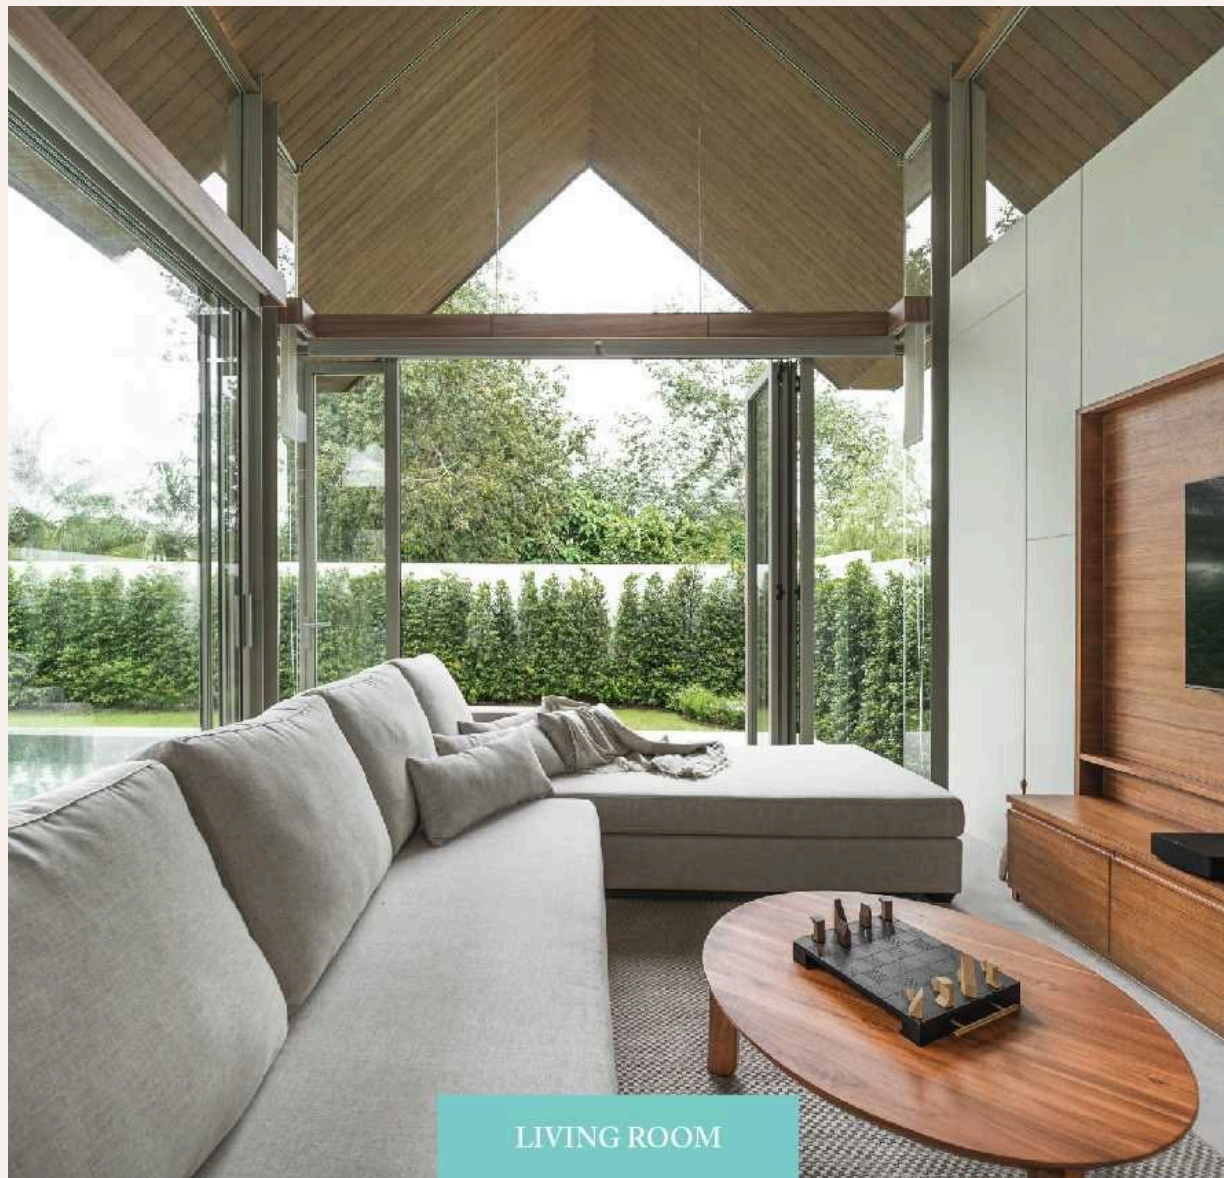

Пхукете. Расположение. Комплекс удобно расположен в северной части Пхукета, в непосредственной близости от одного из лучших пляжей острова. Район Бангтао, в котором находится проект, считается одним из самых престижных на Пхукете. Его восхитительный 8-километровый пляж входит в десятку лучших пляжей в Таиланде и является идеальным местом для отдыха и релаксации. Вблизи от комплекса расположены роскошные 5-звездочные отели, теннисные корты, гольф-поля и пляжные клубы, такие как Xana Beach Club, Dream Beach Club и Catch Club. Гольф-клуб Laguna Phuket, находящийся рядом, проводит турниры международного класса и предлагает услуги персональных тренеров по гольфу. Всего в нескольких минутах езды от комплекса расположены торговые комплексы Boat Avenue и Porto De Phuket, где вы сможете насладиться шопингом, посетить рестораны, супермаркеты и множество других магазинов и развлечений. Для семей с детьми рядом находится детский клуб Lemonade с

LIVING ROOM