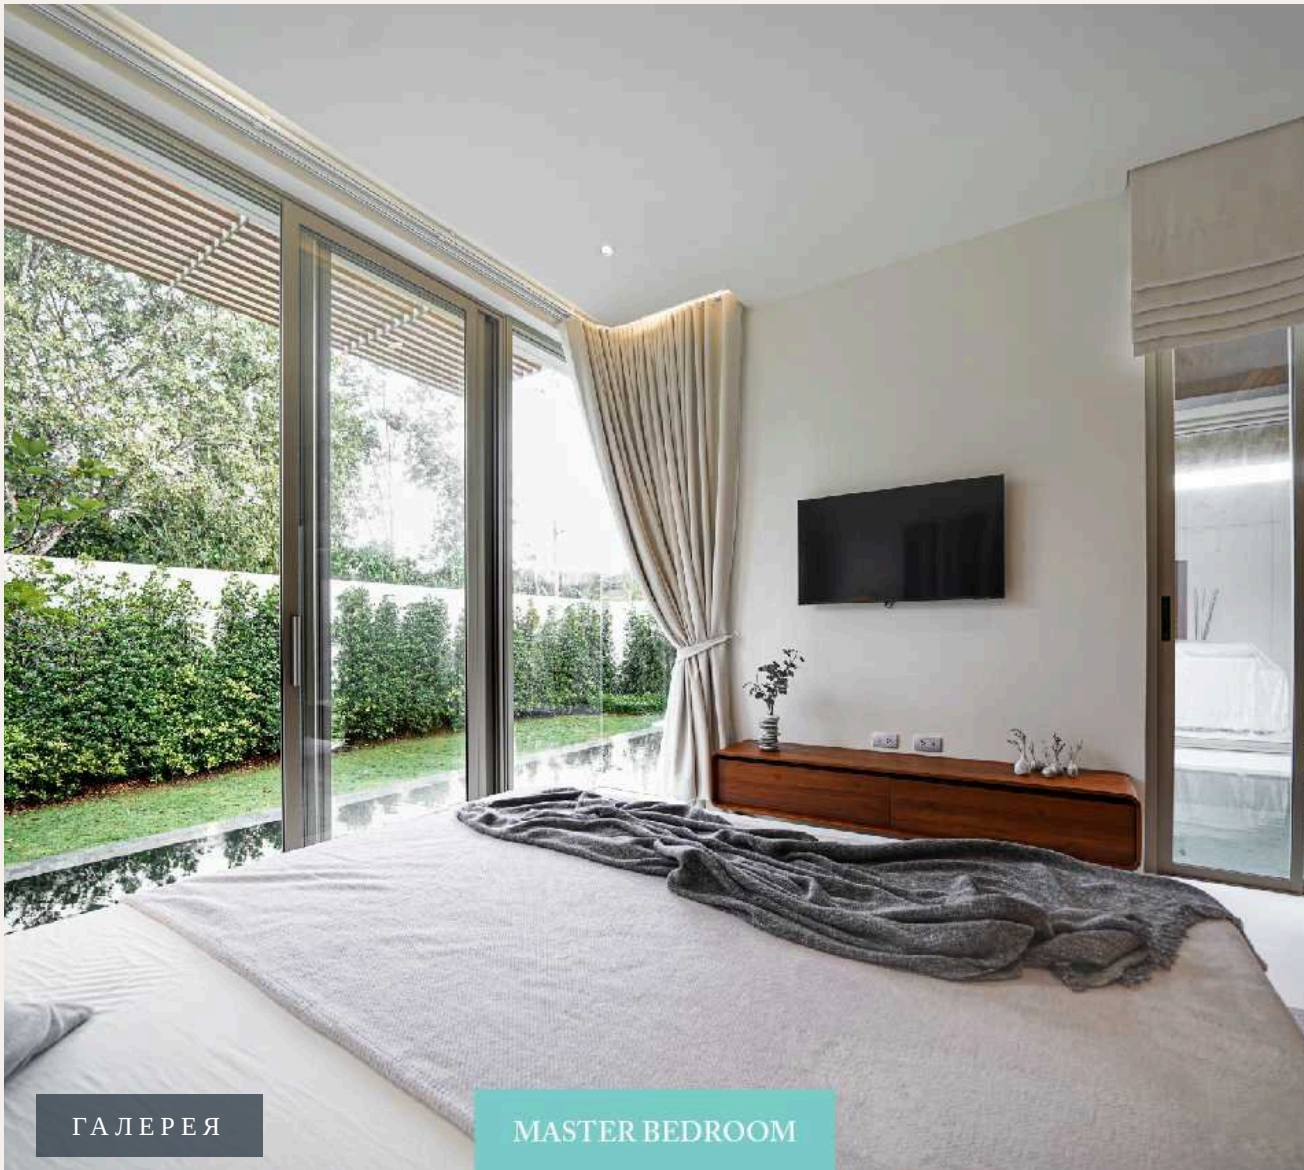

ГАЛЕРЕЯ

MASTER BEDROOM