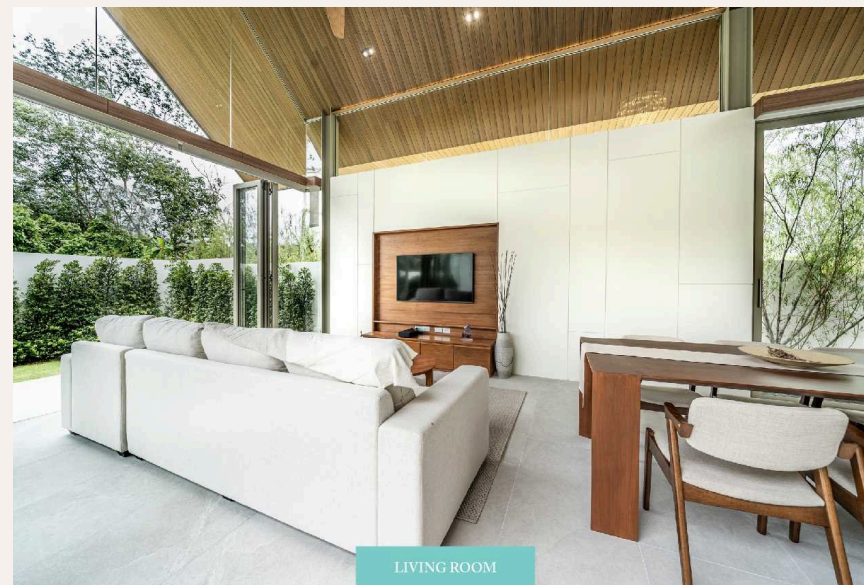

LIVING ROOM

ГАЛЕРЕЯ

LIVING ROOM

LIVING ROOM

ГАЛЕРЕЯ

LIVING ROOM

KITCHEN

ГАЛЕРЕЯ

Проект вилл "Ансае" представляет собой уникальный комплекс, расположенный на прекрасном острове Пхукет, в престижном районе Бангтао. В комплексе предлагаются два типа вилл: тип А и тип Б. Тип А представляет собой роскошную 3-спальную виллу с 3 ванными комнатами, 2 парковочными местами, террасой на втором этаже, садом и естественным бассейном из натурального камня.

Площадь участка начинается от 370 кв. м, а общая площадь строения составляет 300 кв. м. Виллы типа А обладают видом на закат, позволяя наслаждаться прекрасными видами окружающей природы. Тип Б представляет собой роскошную 4-спальную виллу с 4 ванными комнатами, 2 парковочными местами, террасой на втором этаже, садом и естественным бассейном из натурального камня. Площадь участка начинается от 375 кв. м, а общая площадь строения составляет 330 кв. м. Виллы типа Б обладают видом на восход солнца, создавая волшебную атмосферу рассвета. Дизайн вилл "Ансае" является