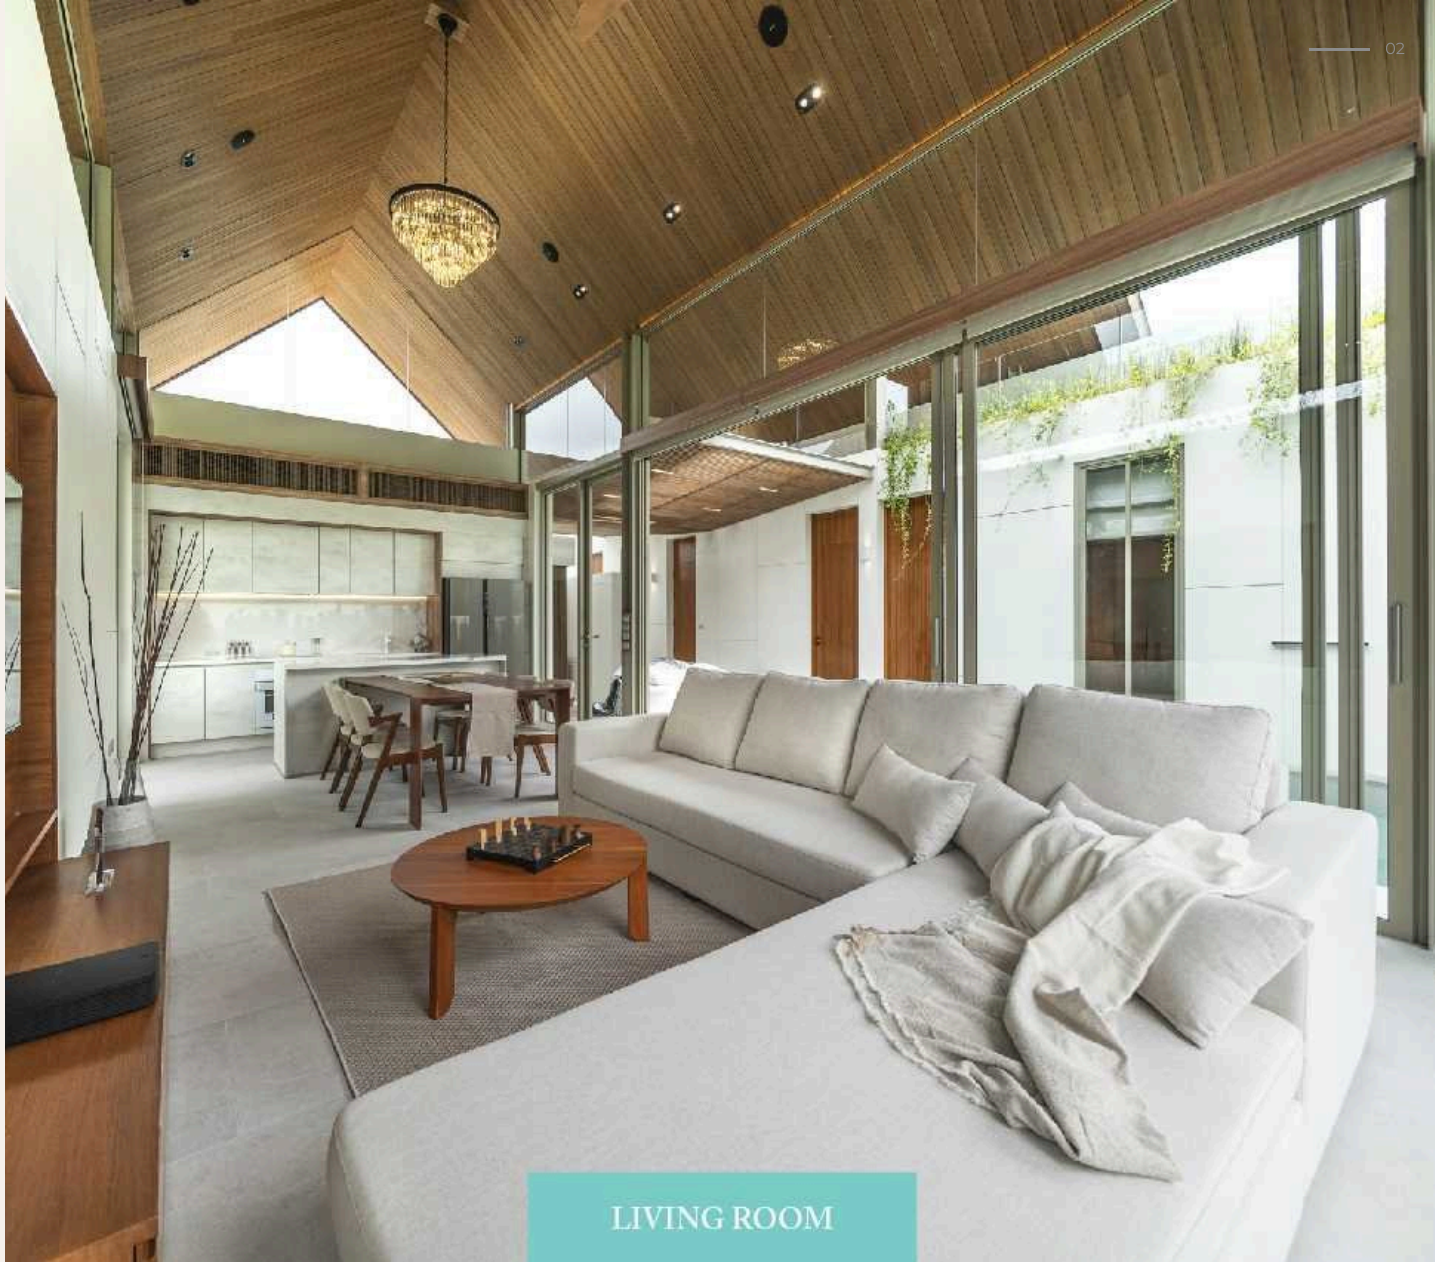

ОБЗОР ОБЪЕКТА

4-комн. вилла · Пхукет, Phuket

4 СПАЛЕН

4 ВАННЫХ

660 КВ.М

Проект вилл "Ансяя" представляет собой уникальный комплекс, расположенный на прекрасном острове Пхукет, в престижном районе Бангтао. В комплексе предлагаются два типа вилл: тип А и тип Б. Тип А пред...

ЦЕНА ПРОДАЖИ

32,500,000 THB

≈ $928,571

ХАРАКТЕРИСТИКИ

Сделка	Продажа	Тип	Вилла
Проект	Ансяя	Вид	Город, Горы
Мебель	Без мебели	Участок	660 кв.м
До пляжа	4000 м	Предложение	Застройщик
Цена/кв.м	49,242 THB		

LIVING ROOM