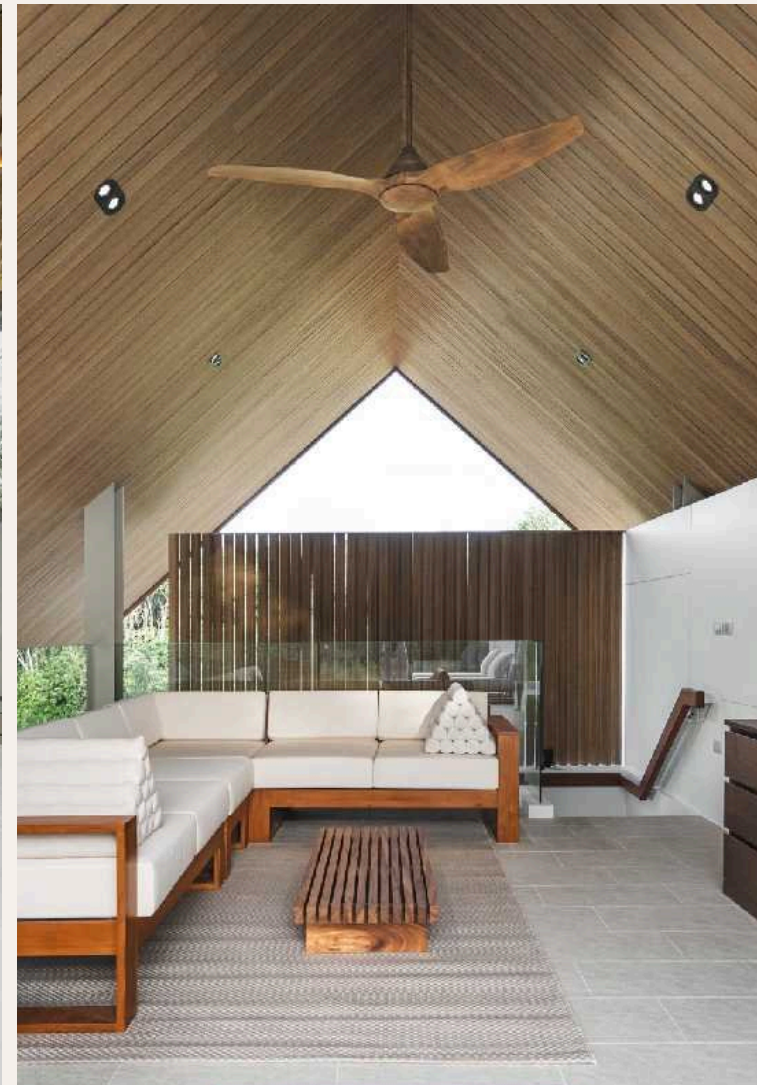

MASTER BATHROOM

ROOFTOP TERRACE