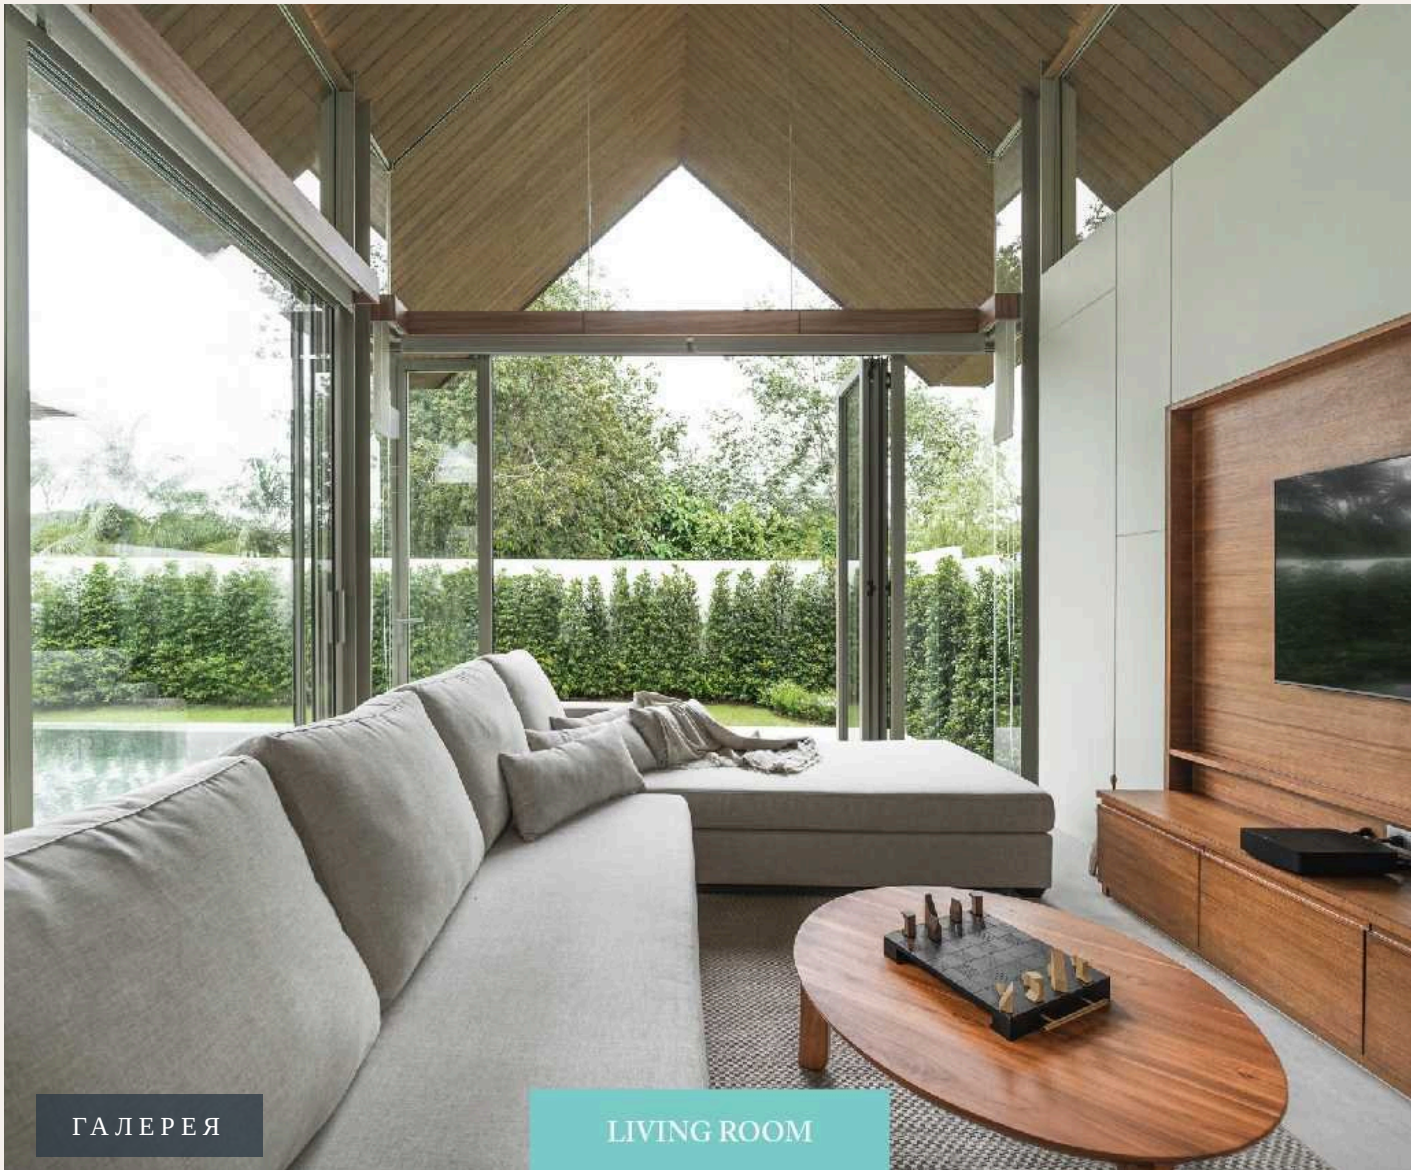

ГАЛЕРЕЯ

LIVING ROOM