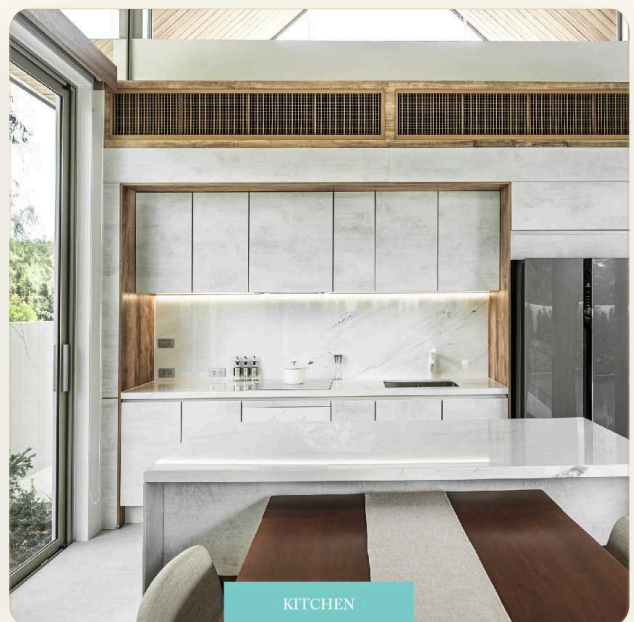

ОБ ОБЪЕКТЕ

Коротко и по делу

Проект вилл "Ансяя" представляет собой уникальный комплекс, расположенный на прекрасном острове Пхукет, в престижном районе Бангтао. В комплексе предлагаются два типа вилл: тип А и тип Б. Тип А представляет собой роскошную 3-спальную виллу с 3 ванными комнатами, 2 парковочными местами, террасой на втором этаже, садом и естественным бассейном из натурального камня. Площадь участка начинается от 370 кв. м, а общая площадь строения составляет 300 кв. м. Виллы типа А обладают видом на закат, позволяя наслаждаться прекрасными видами окружающей природы. Тип Б представляет собой роскошную 4-спальную виллу с 4 ванными комнатами, 2 парковочными местами, террасой на втором этаже, садом и естественным бассейном из натурального камня. Площадь участка начинается от 375 кв. м, а общая площадь строения составляет 330 кв. м. Виллы типа Б обладают видом на восход солнца, создавая волшебную атмосферу рассвета. Дизайн вилл

ГЛАВНЫЙ ВИД

Первое впечатление

ГАЛЕРЕЯ

ФОТОГРАФИИ

Галерея

ГАЛЕРЕЯ

ГАЛЕРЕЯ

ГАЛЕРЕЯ