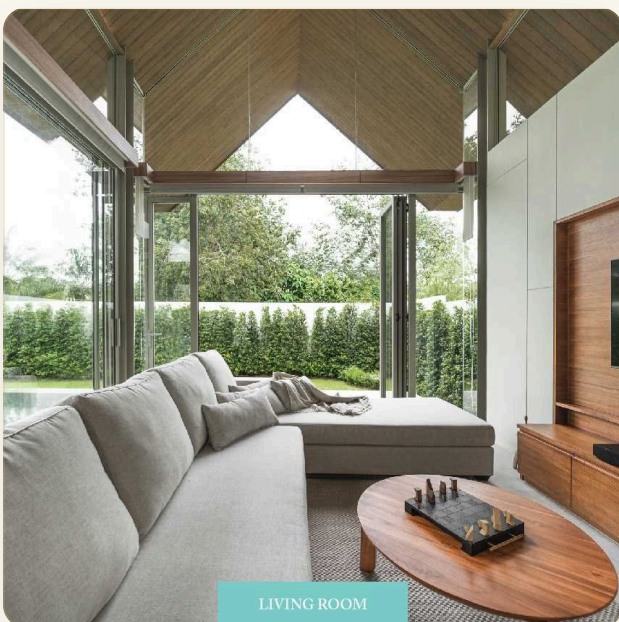

ФОТОГРАФИИ

Галерея

ГАЛЕРЕЯ