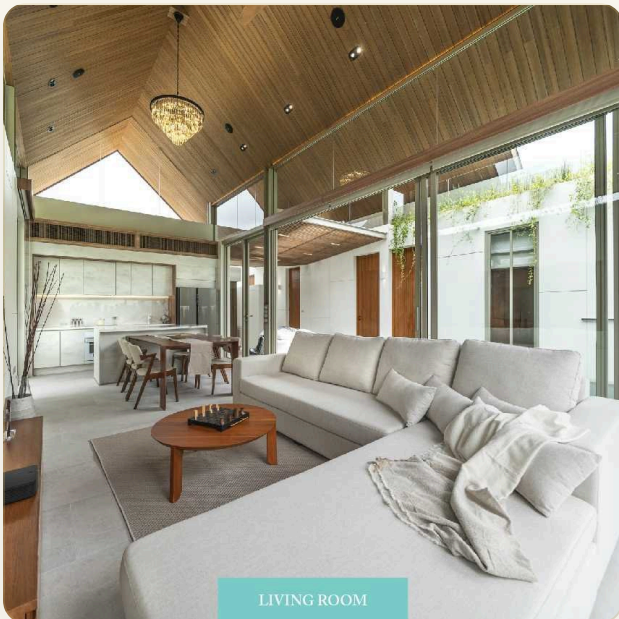

ФОТОГРАФИИ

Галерея

ГАЛЕРЕЯ