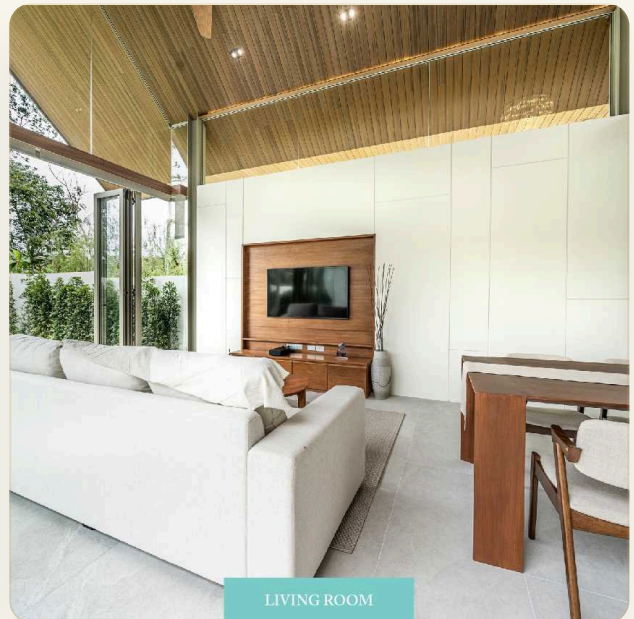

ФОТОГРАФИИ

Галерея

ГАЛЕРЕЯ