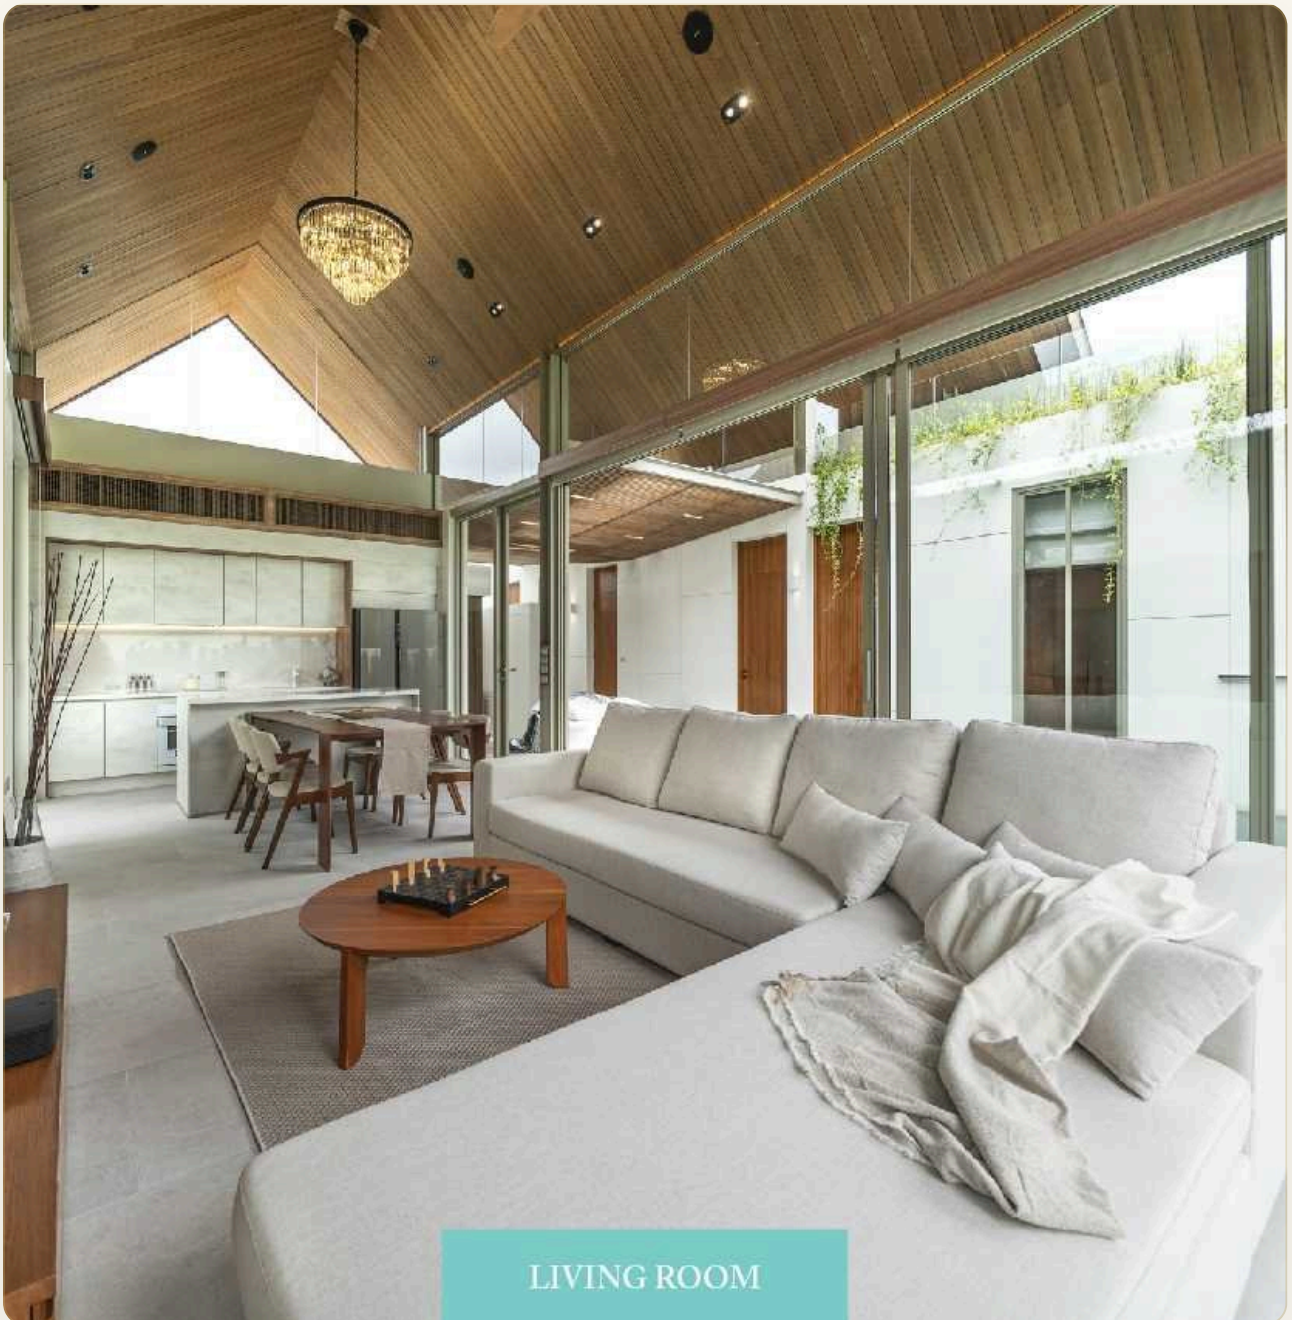

ГЛАВНЫЙ ВИД

Первое впечатление

ГАЛЕРЕЯ