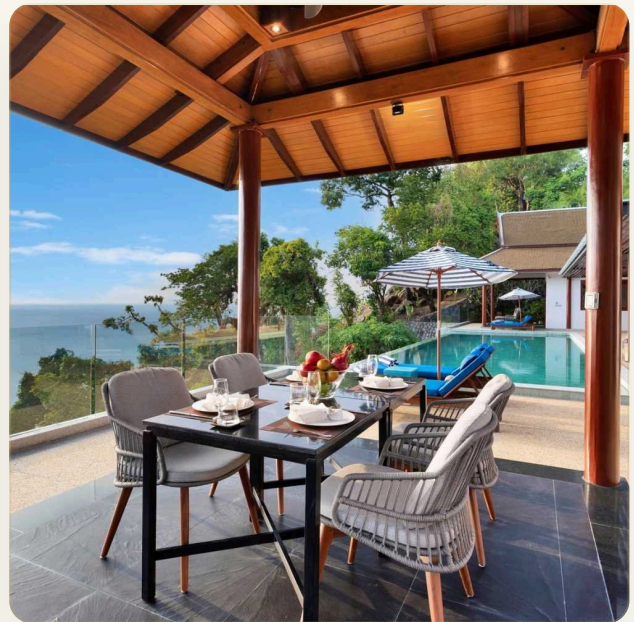

ФОТОГРАФИИ

Галерея

ГАЛЕРЕЯ