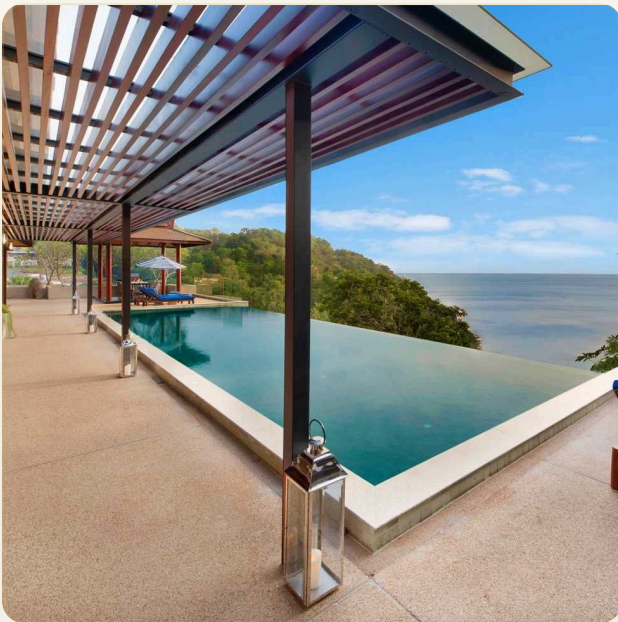

ФОТОГРАФИИ

Галерея

ГАЛЕРЕЯ