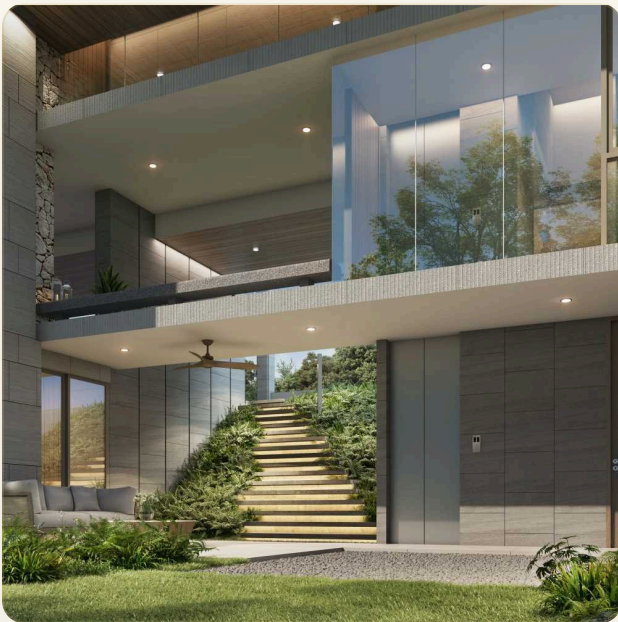

ФОТОГРАФИИ

Галерея

ГАЛЕРЕЯ