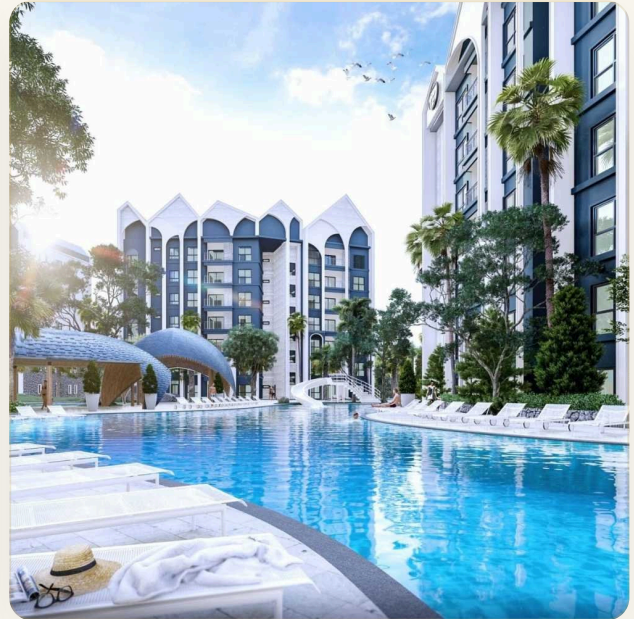

Описание объекта Рады представить вам новый проект на живописном острове Пхукет - жилой комплекс *The Title Halo 1 - Naiyang Beach*.

Кондоминиум будет включать в себя 1-комнатные апартаменты площадью от 36 до 46 м² и 2-комнатные апартаменты площадью от 59 до 81 м². Это удобные, продуманные апартаменты, которые обеспечат максимальный комфорт своим обитателям. Проект строительства планируется завершить к 4 кварталу 2024 года. В период строительства предлагается беспроцентная рассрочка платежей. *Инфраструктура* На

территории комплекса планируется построить фитнес-центр, бассейн и уютные зеленые зоны для отдыха. Что поблизости *The Title Halo 1* удачно расположен недалеко от живописного пляжа *Naiyang*, что обеспечивает прекрасные возможности для отдыха на природе. Комплекс находится вблизи многих удобств и

достопримечательностей, включая рестораны, бары и магазины. Для кого подходит *Жилой комплекс*

ГЛАВНЫЙ ВИД

Первое впечатление

ГАЛЕРЕЯ

ФОТОГРАФИИ

Галерея

ГАЛЕРЕЯ

ГАЛЕРЕЯ