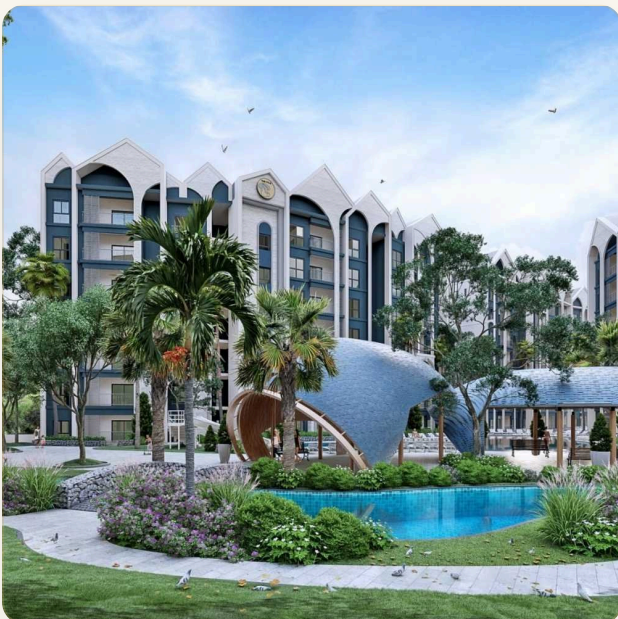

ФОТОГРАФИИ

Галерея

ГАЛЕРЕЯ