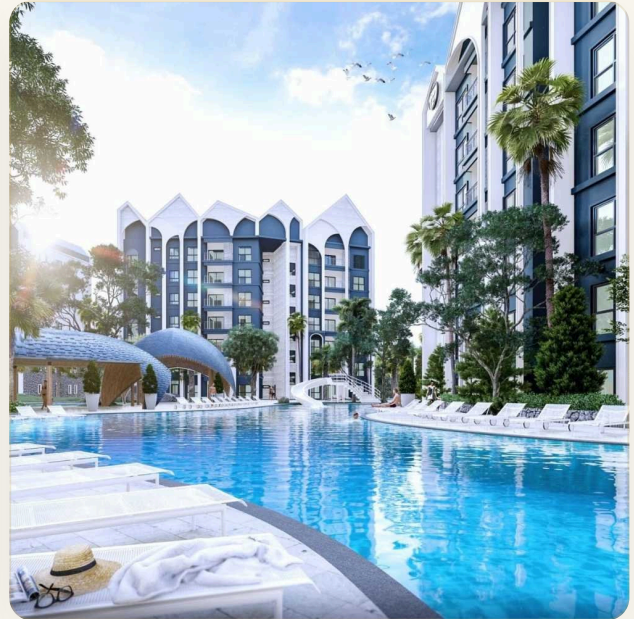

Кондоминиум будет включать в себя 1-комнатные апартаменты площадью от 36 до 46 м² и 2-комнатные апартаменты площадью от 59 до 81 м². Это удобные, продуманные апартаменты, которые обеспечат максимальный комфорт своим обитателям. Проект строительства планируется завершить к 4 кварталу 2024 года. В период строительства предлагается беспроцентная рассрочка платежей. *Инфраструктура* На

территории комплекса планируется построить фитнес-центр, бассейн и уютные зеленые зоны для отдыха. Что поблизости *The Title Halo 1* удачно расположен недалеко от живописного пляжа *Naiyang*, что обеспечивает прекрасные возможности для отдыха на природе. Комплекс находится вблизи многих удобств и

достопримечательностей, включая рестораны, бары и магазины. Для кого подходит *Жилой комплекс*

ГЛАВНЫЙ ВИД

Первое впечатление

ГАЛЕРЕЯ

ФОТОГРАФИИ

Галерея

ГАЛЕРЕЯ

ГАЛЕРЕЯ