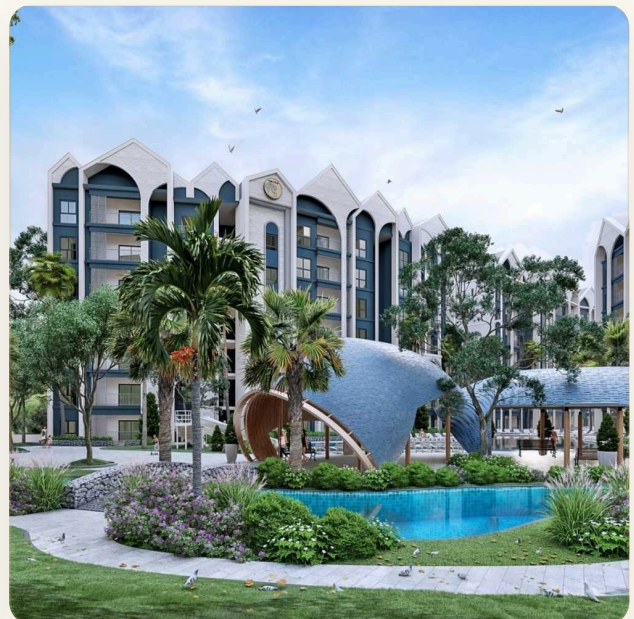

ФОТОГРАФИИ

Галерея

ГАЛЕРЕЯ