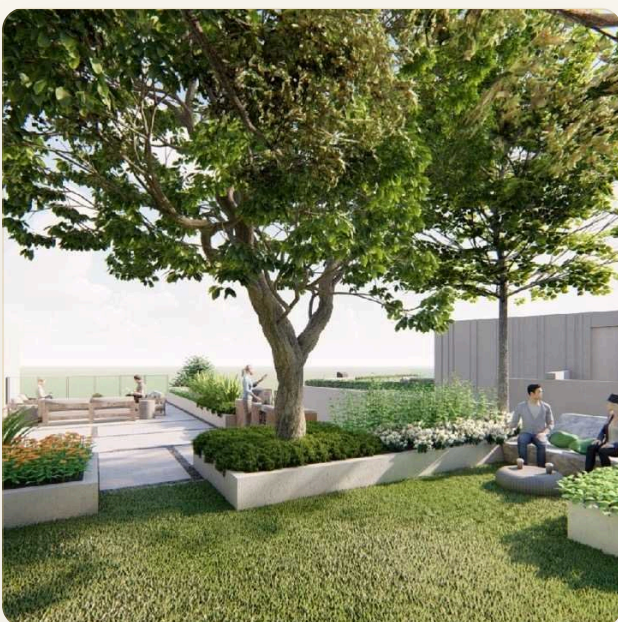

ФОТОГРАФИИ

Галерея

ГАЛЕРЕЯ