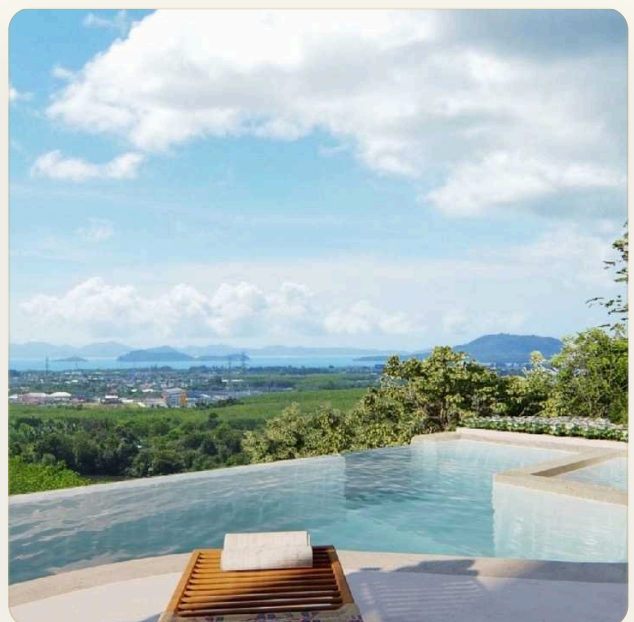

ГАЛЕРЕЯ

ГАЛЕРЕЯ

РАЙОН И ОКРУЖЕНИЕ

Пхукет

Пляж 7500 м

Аэропорт Пхукета 20-45 мин

Central Phuket 15-30 мин

ПЕРСОНАЛЬНЫЙ МЕНЕДЖЕР