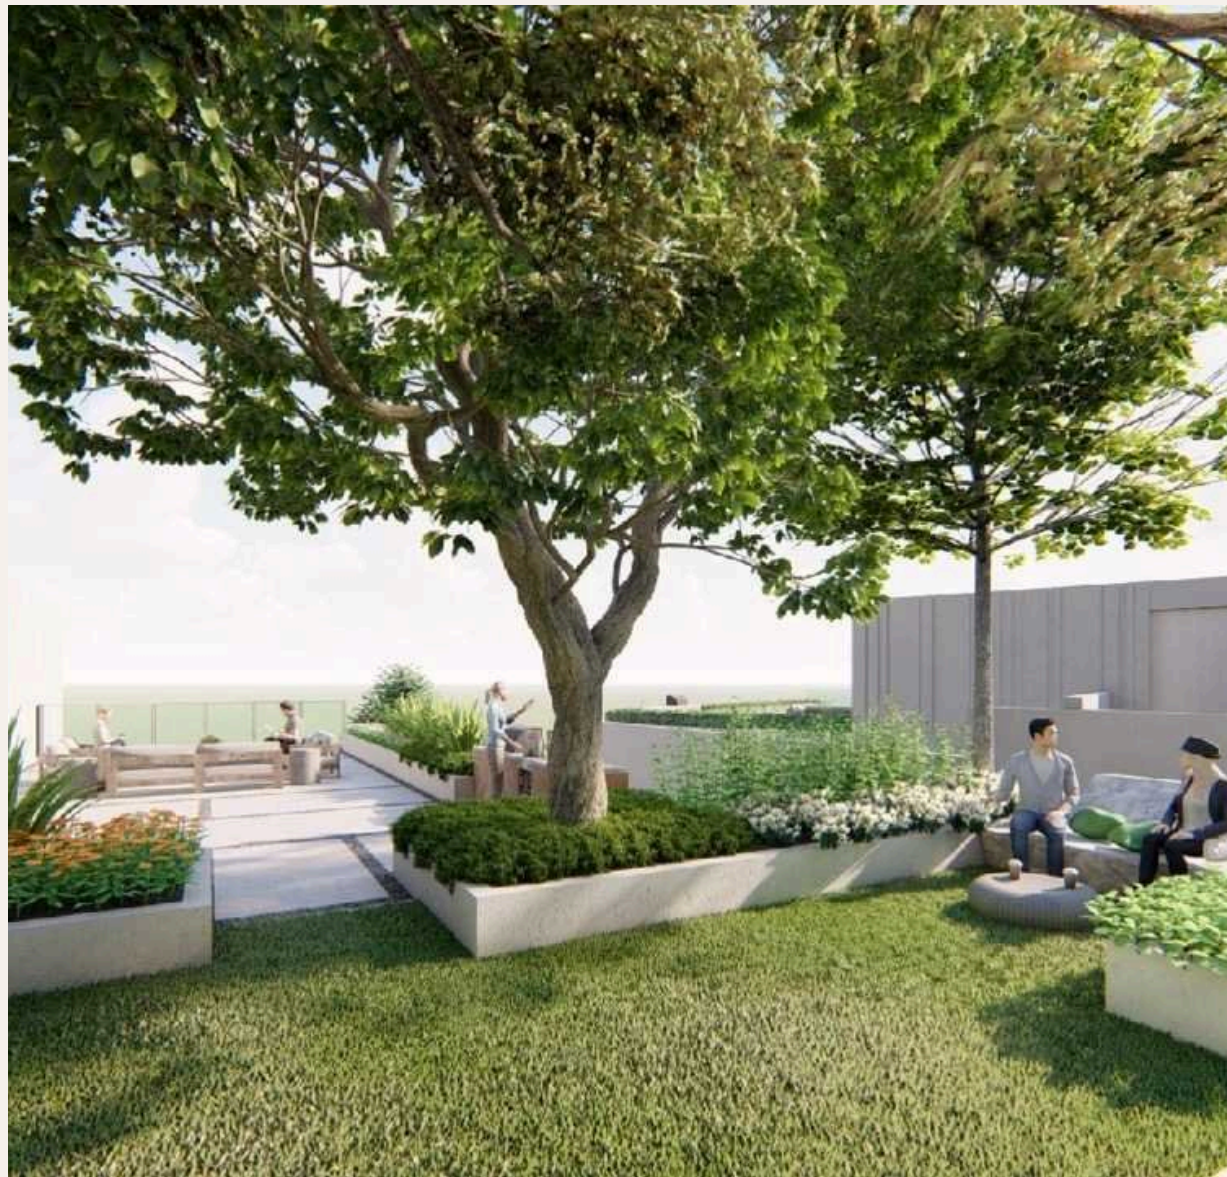

ОПИСАНИЕ ОБЪЕКТА

“Rovana Rhea Villa Phuket - это объект дом и вилла, расположенный в Si Sunthon, Пхукет Объект включает 8 квартир застройщиком выступал Rovana Real Estate Deve...”

Rovana Rhea Villa Phuket - это объект дом и вилла, расположенный в Si Sunthon, Пхукет Объект включает 8

квартир застройщиком выступал Rovana Real Estate Development.

ИНВЕСТИЦИИ

86,000,000 THB ≈ $2,457,143

Цена за м²: 81,905 THB