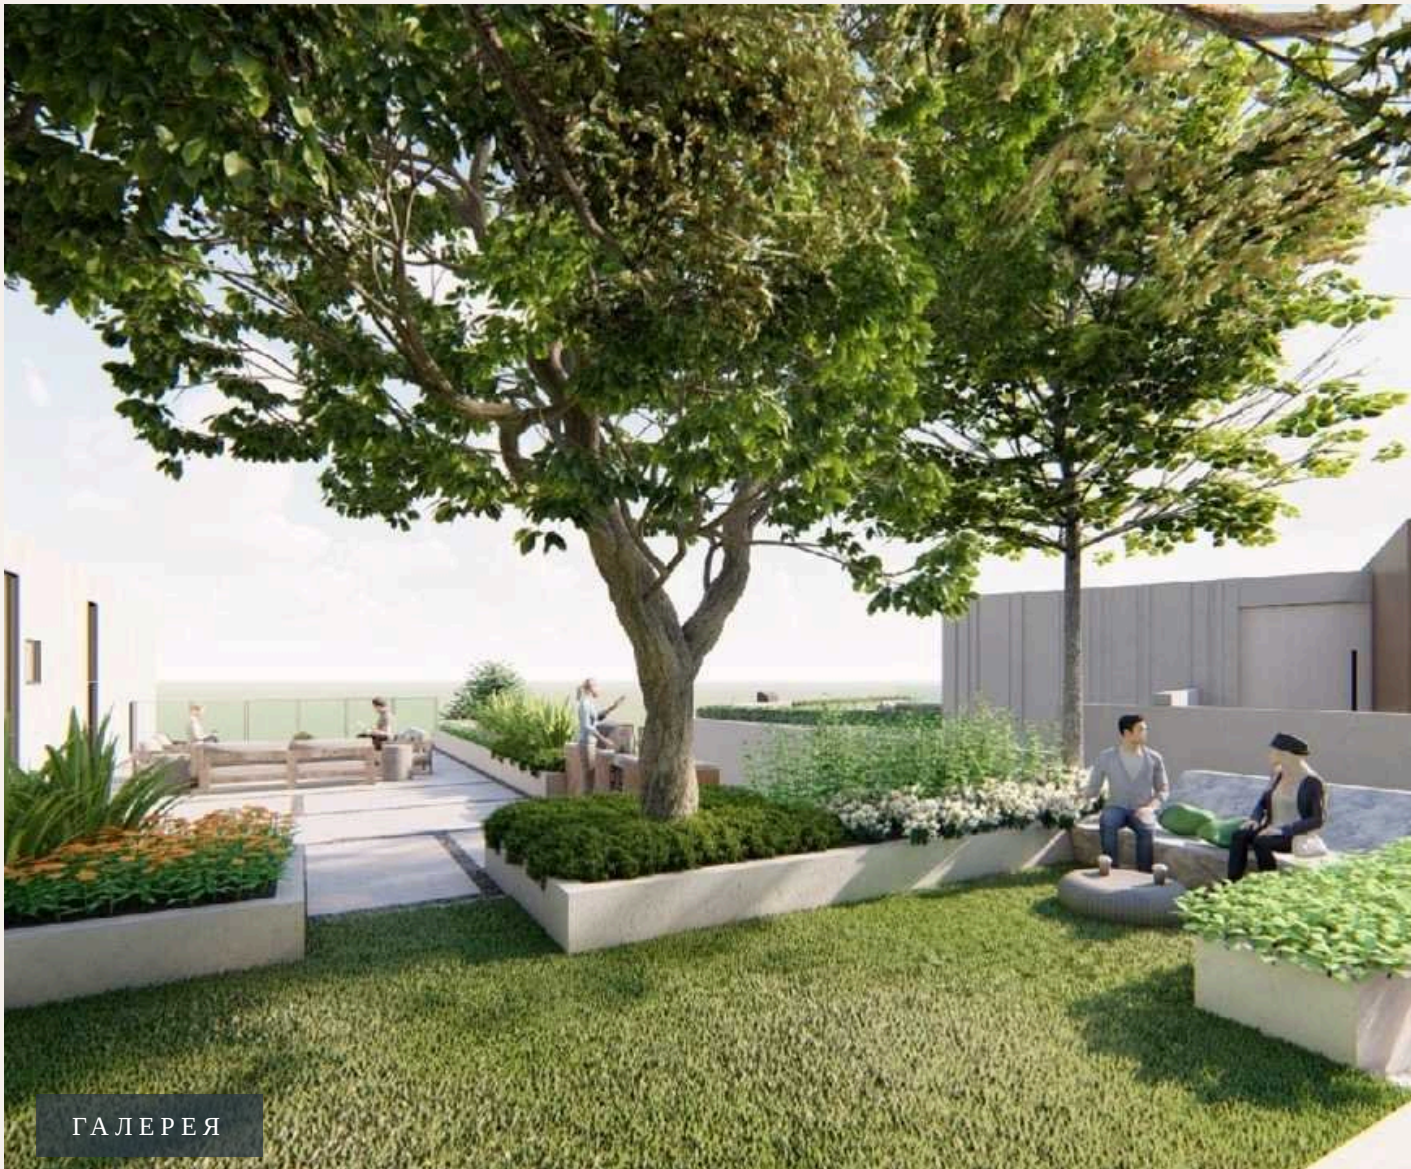

ХАРАКТЕРИСТИКИ

Сделка	Продажа	Тип	Вилла
Проект	Рована Рея Вилла	Вид	Море, Бассейн, Город, Горы, Сад
Этажей	2	Бассейн	125 кв.м
До пляжа	7500 м	Предложение	Застройщик
Цена/кв.м	81,905 THB		

ГАЛЕРЕЯ

ГАЛЕРЕЯ