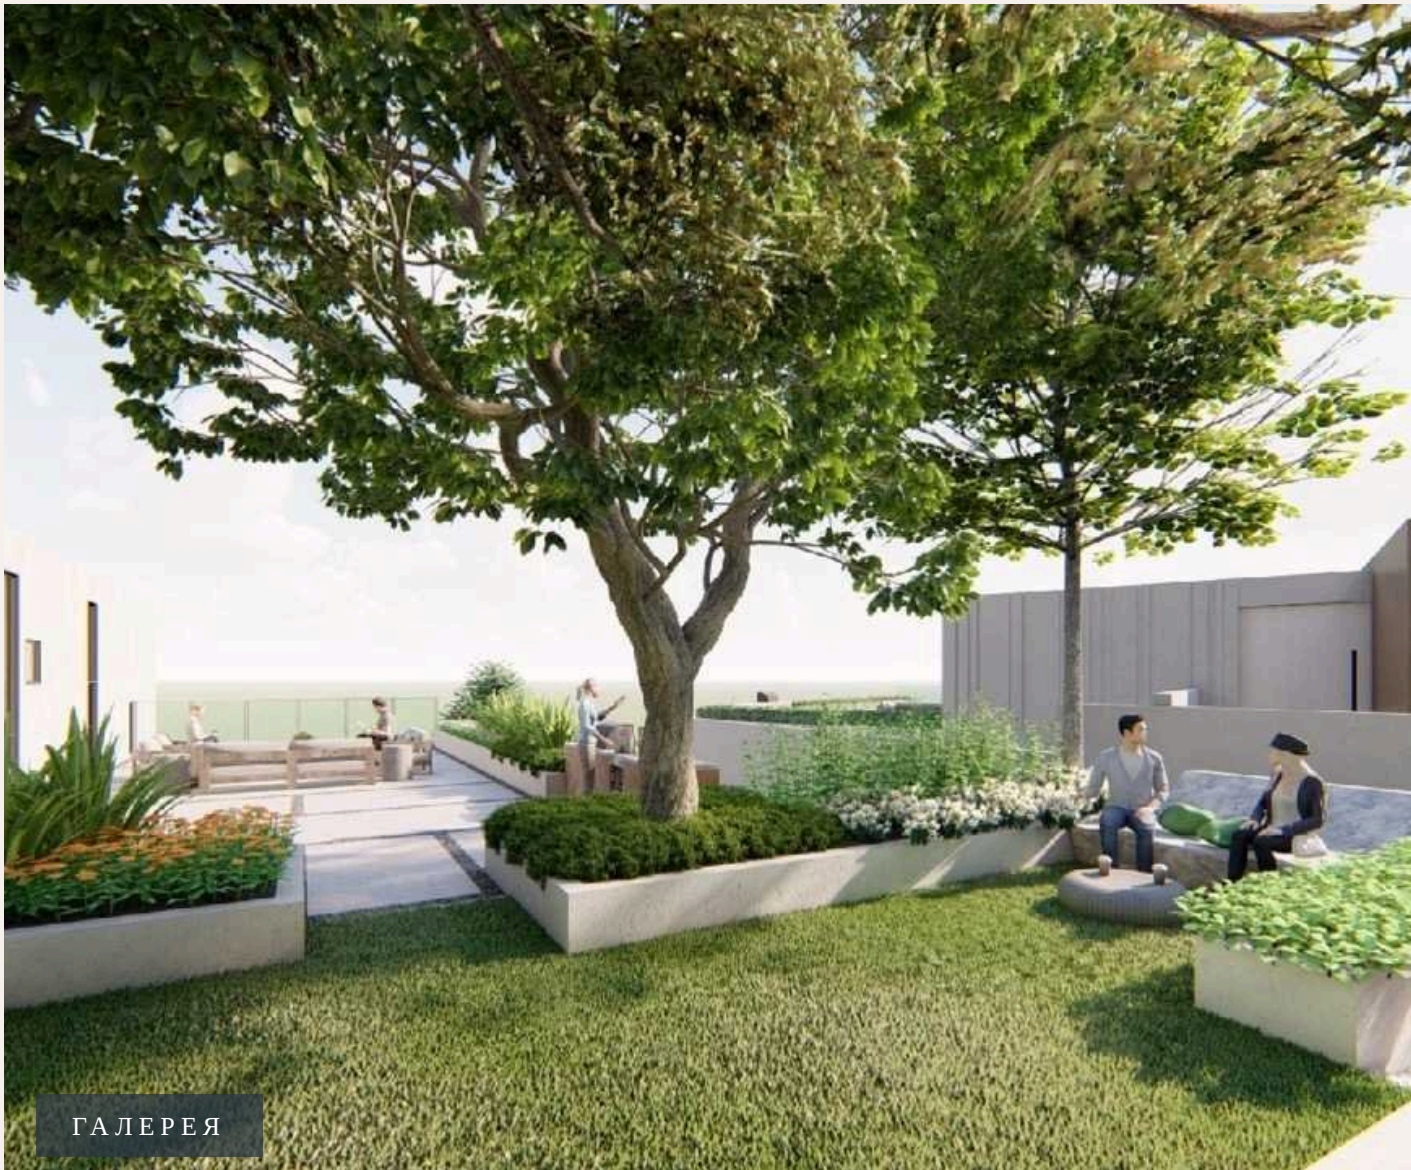

## ХАРАКТЕРИСТИКИ

Сделка	Продажа	Тип	Вилла
Проект	Рована Рея Вилла	Вид	Море, Бассейн, Город, Горы, Сад
Этажей	2	Бассейн	125 кв.м
До пляжа	7500 м	Предложение	Застройщик
Цена/кв.м	81,905 THB		

ГАЛЕРЕЯ

ГАЛЕРЕЯ