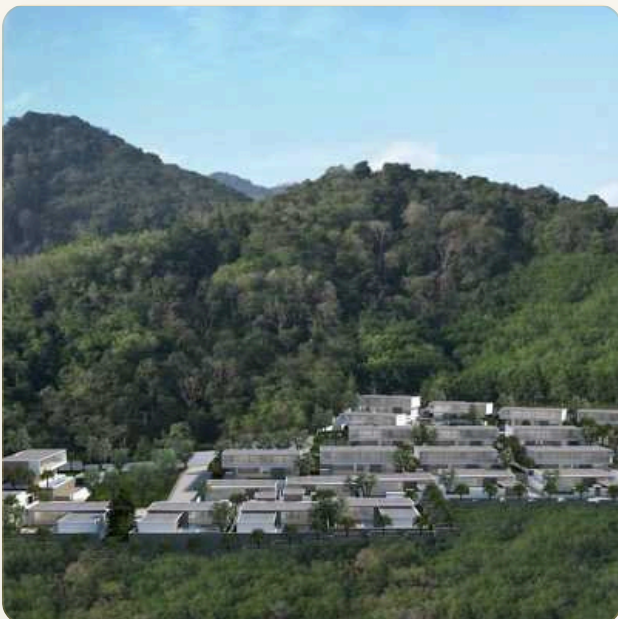

ФОТОГРАФИИ

Галерея

ГАЛЕРЕЯ