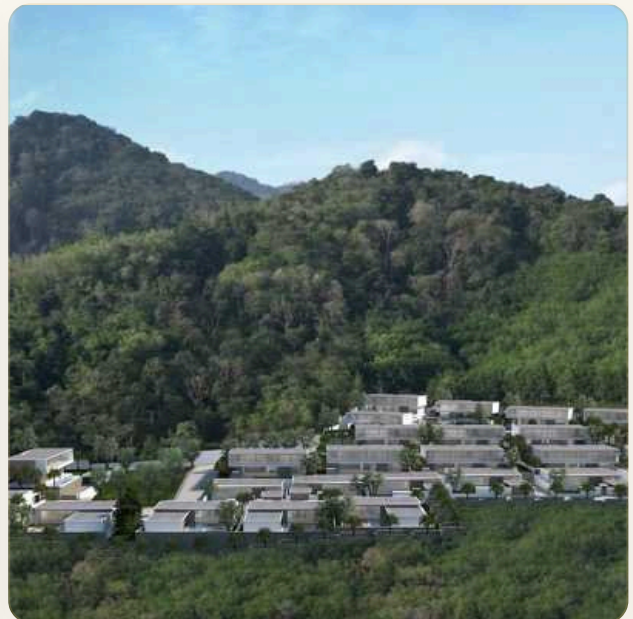

ФОТОГРАФИИ

Галерея

ГАЛЕРЕЯ