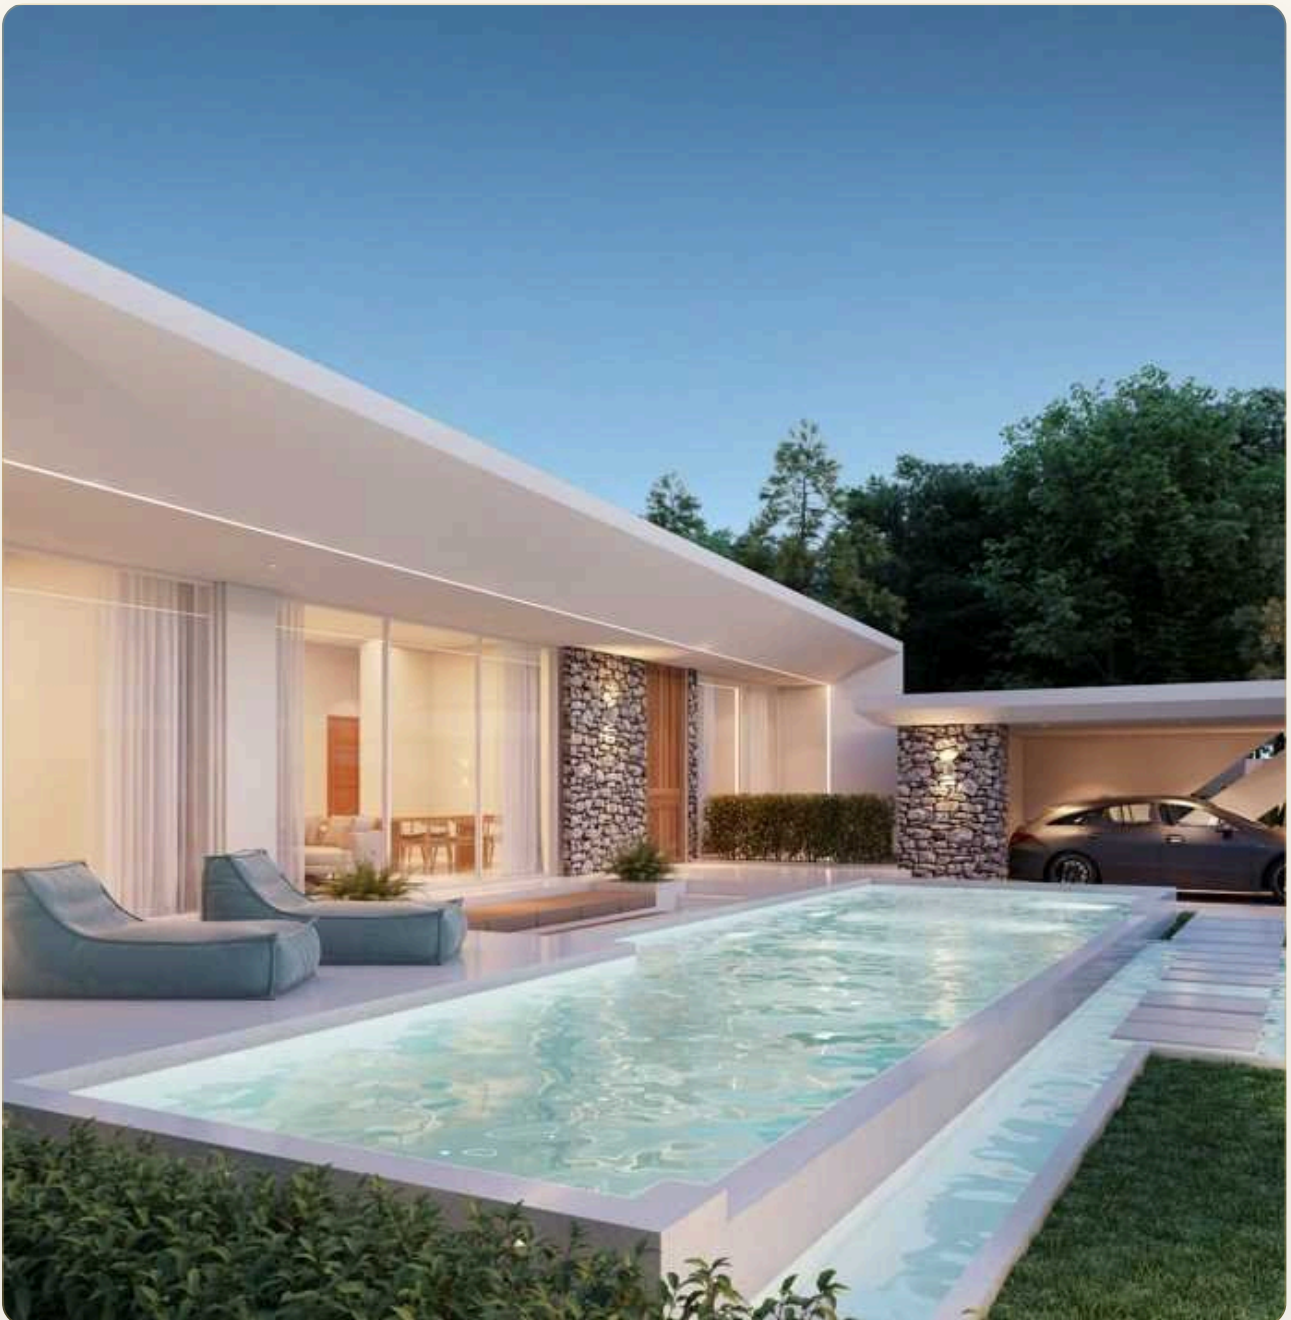

ГЛАВНЫЙ ВИД

Первое впечатление

ГАЛЕРЕЯ