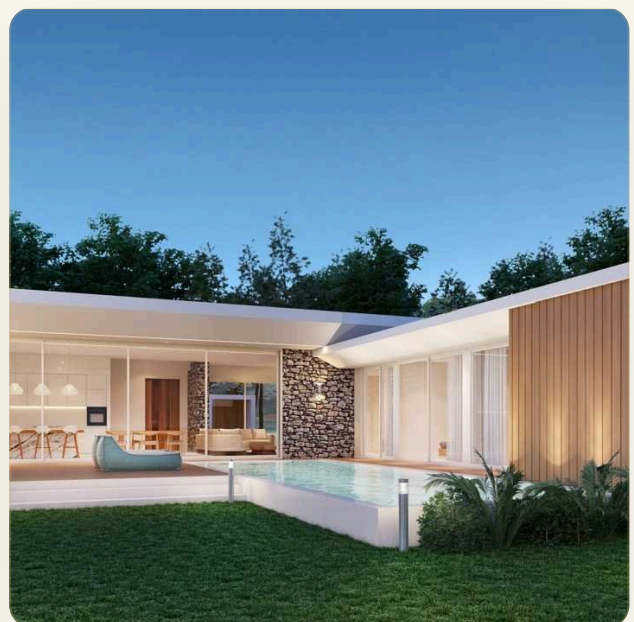

ФОТОГРАФИИ

Галерея

ГАЛЕРЕЯ