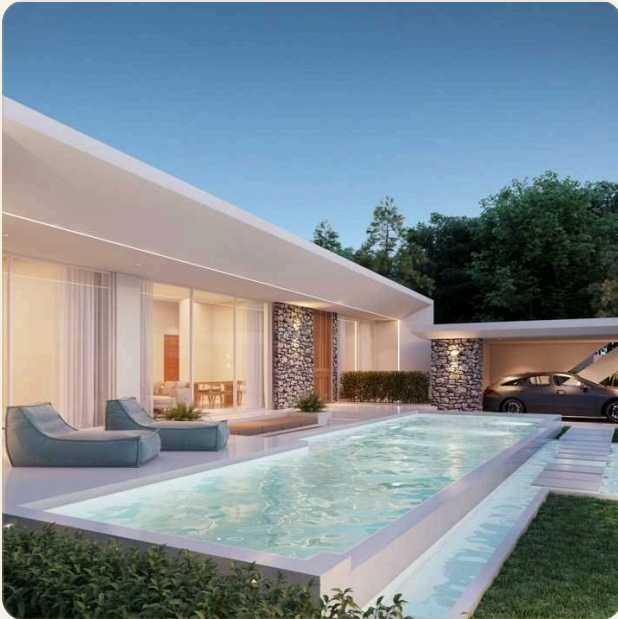

ФОТОГРАФИИ

Галерея

ГАЛЕРЕЯ