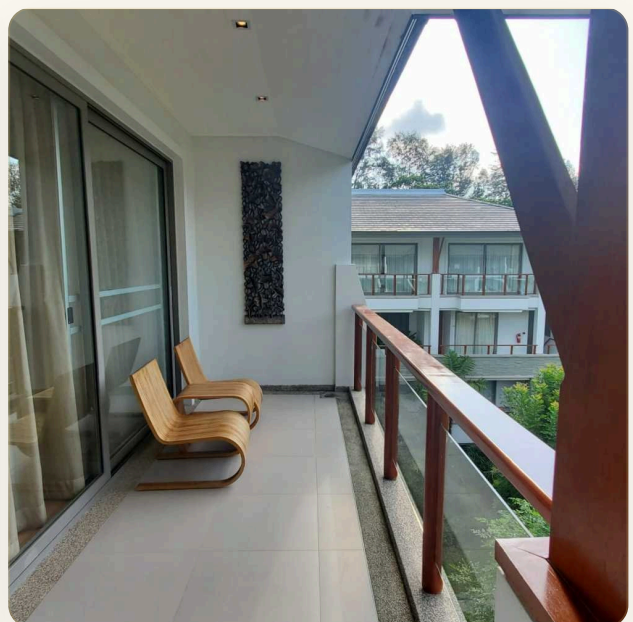

ФОТОГРАФИИ

Галерея

ГАЛЕРЕЯ