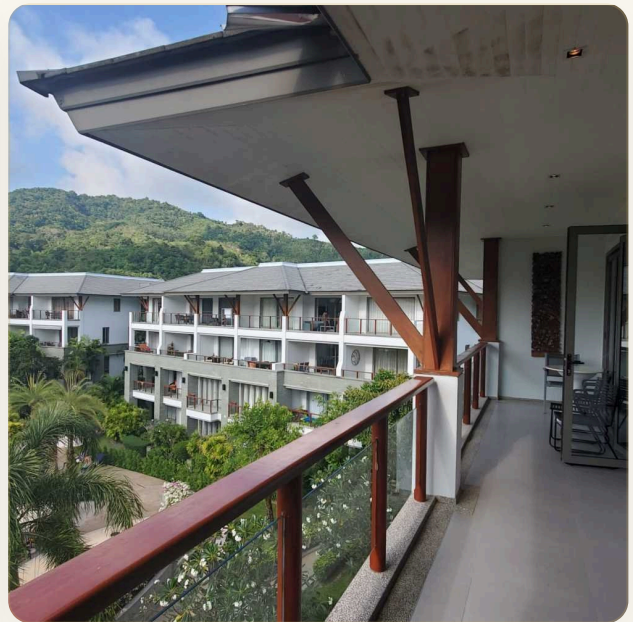

ФОТОГРАФИИ

Галерея

ГАЛЕРЕЯ