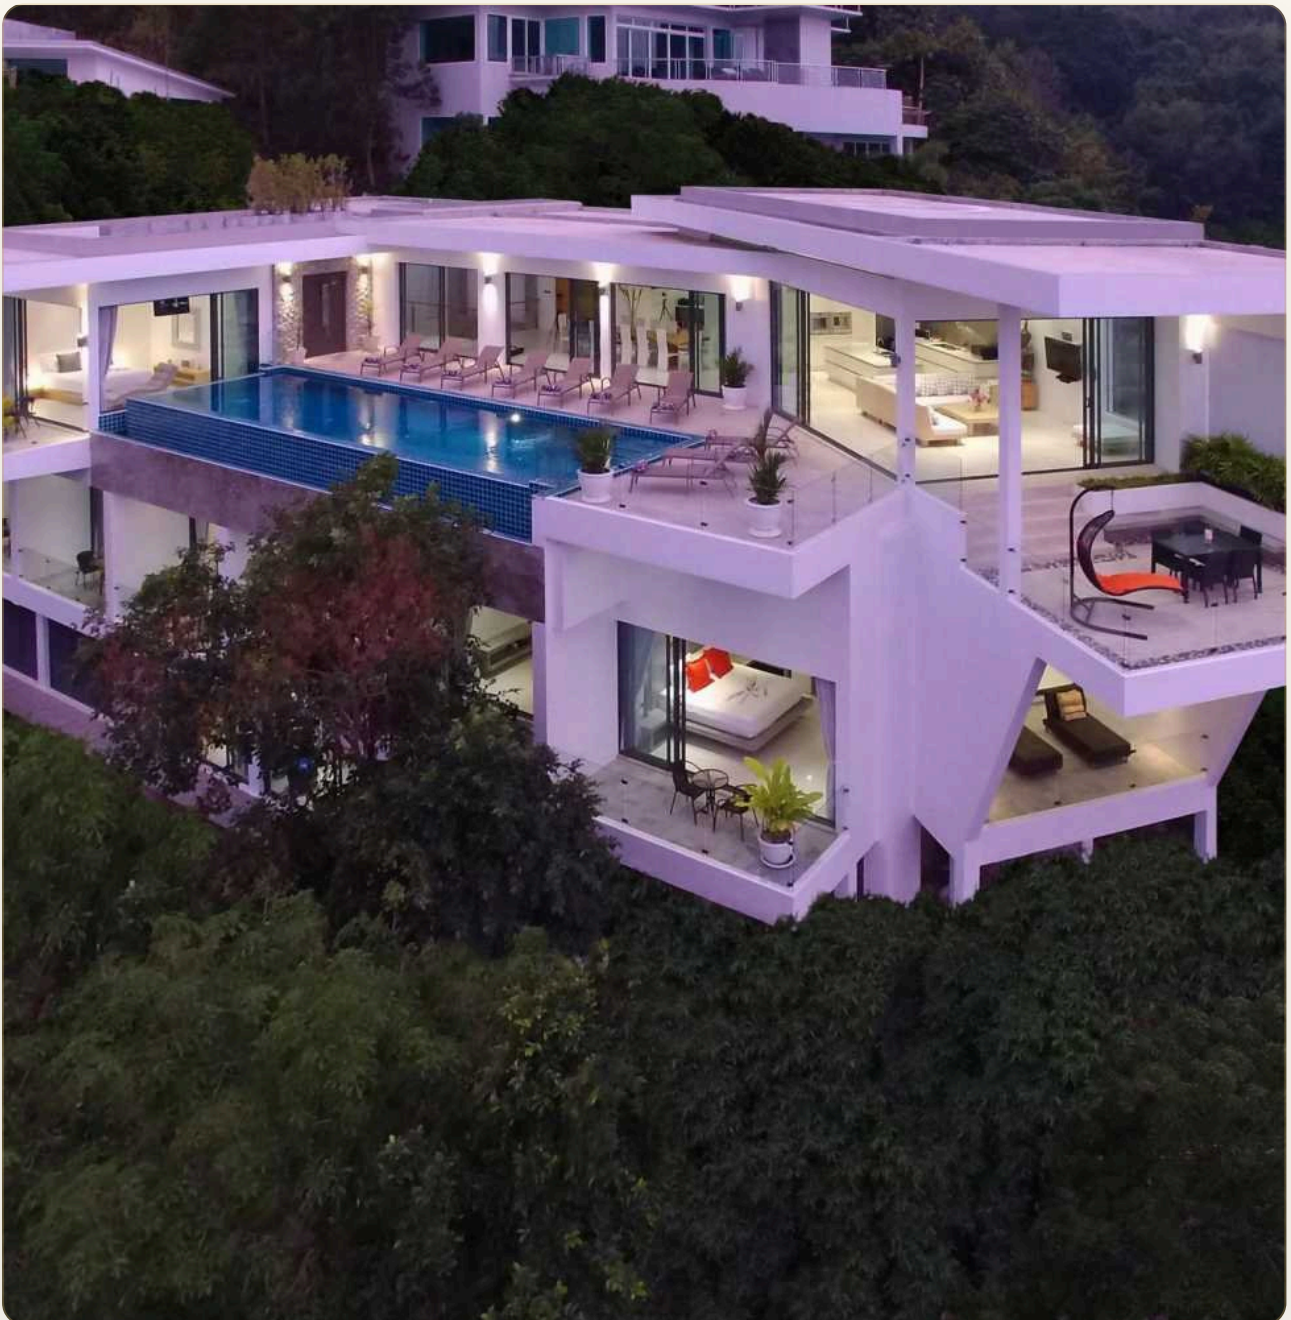

ГЛАВНЫЙ ВИД

Первое впечатление

ГАЛЕРЕЯ