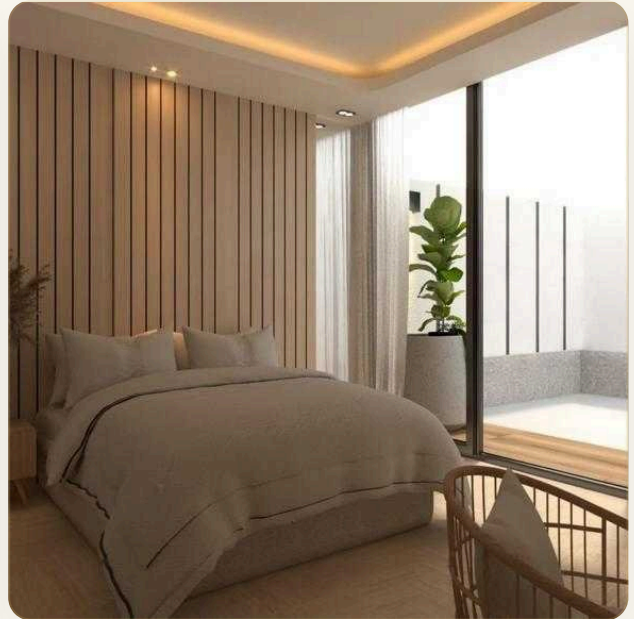

ФОТОГРАФИИ

Галерея

ГАЛЕРЕЯ