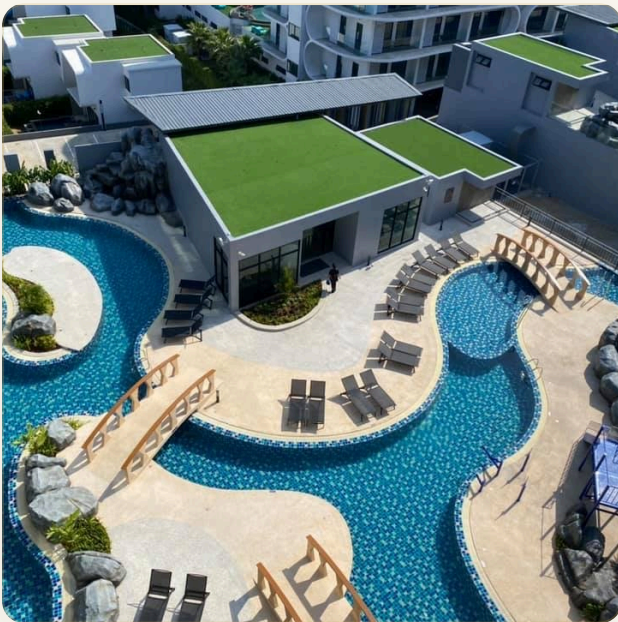

ФОТОГРАФИИ

Галерея

ГАЛЕРЕЯ