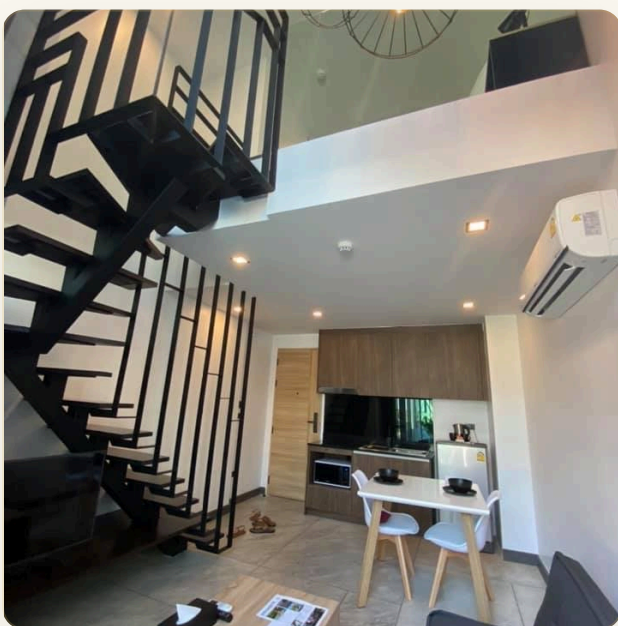

ОБ ОБЪЕКТЕ

Коротко и по делу

Потрясающий проект расположен в окружении джунглей между пляжами Най-Харн и Януи. Кондоминиум состоит из 110 квартир и 9 современных, дизайнерских вилл с личным бассейном. Проект предоставляет сервис 5 отеля с лобби, охраной, рестораном на крыше, спа-салонам и фитнес-центром. Два общих бассейна, один из которых на крыше, а второй на нижнем этаже - комфортный для детей. Сами апартаменты представляют собой стильный двухуровневый лофт, с видом на море. В стоимость входит полный мебельный пакет и встроенная бытовая техника. Апартаменты находятся в собственности Freehold и включены в программу Rental Pool, который предлагает гарантированный доход 8% в год от стоимости апартаментов в течении 20 лет! На данный момент осталось 17 лет из 20 лет.*

ГЛАВНЫЙ ВИД

Первое впечатление

ГАЛЕРЕЯ

ФОТОГРАФИИ

Галерея

ГАЛЕРЕЯ

ГАЛЕРЕЯ

ГАЛЕРЕЯ