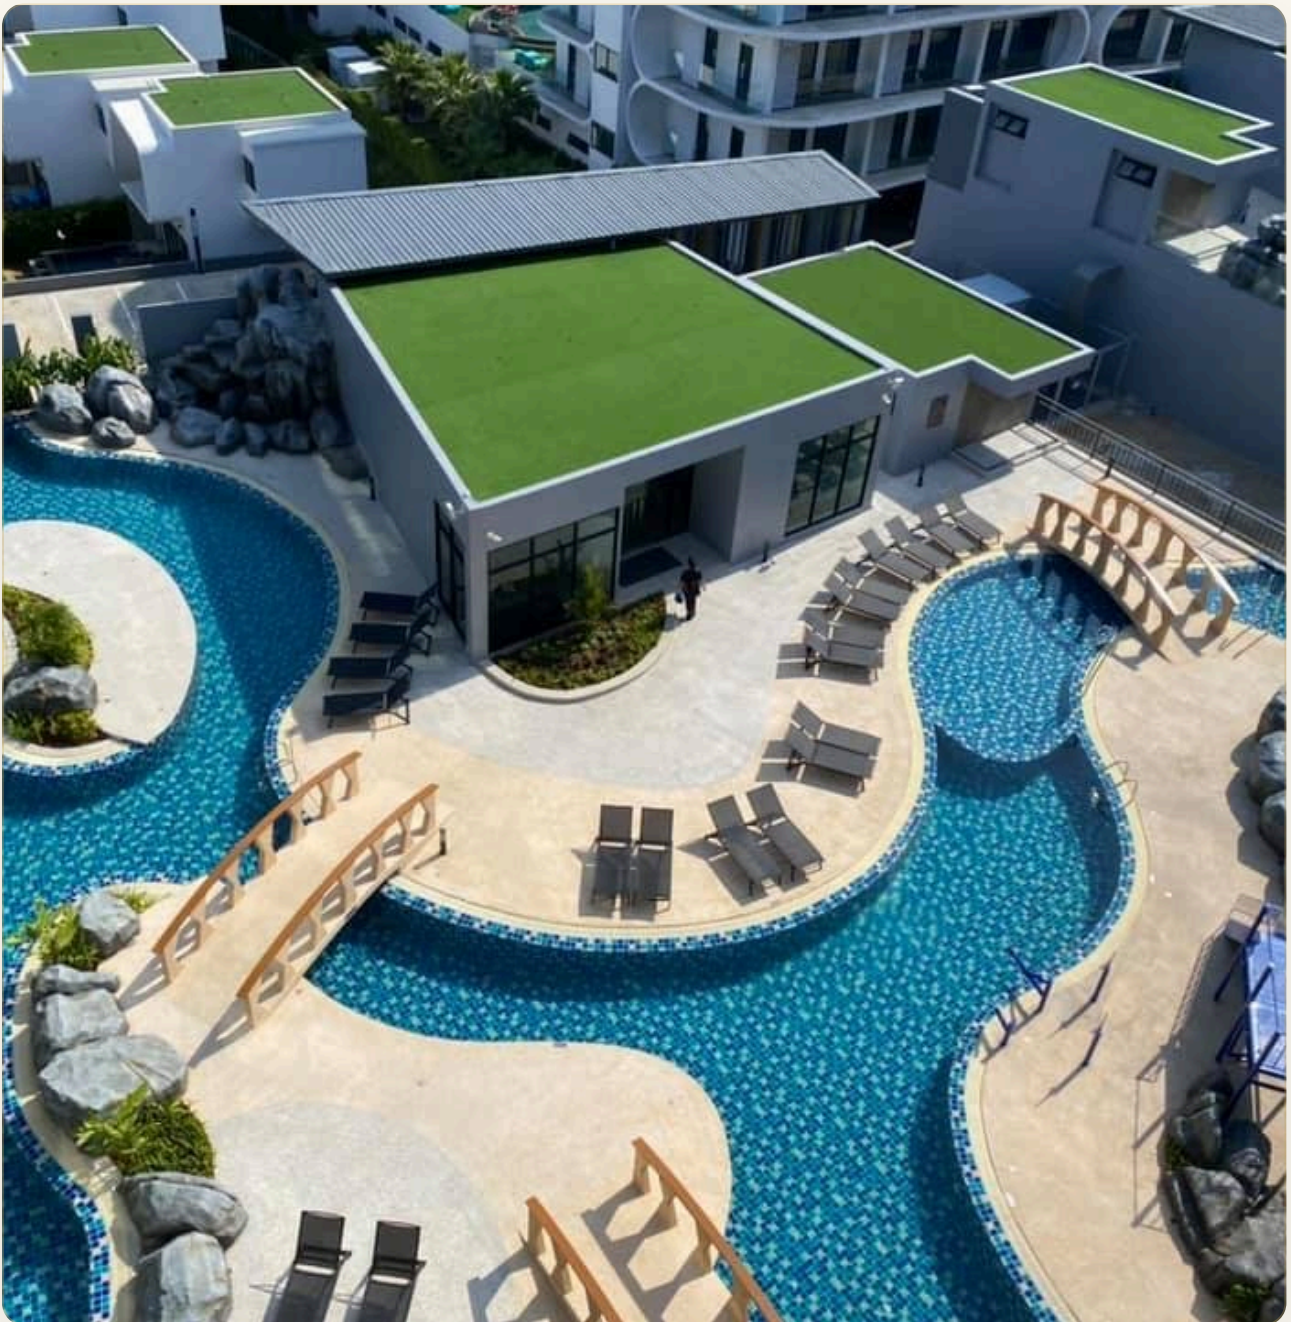

ГЛАВНЫЙ ВИД

Первое впечатление

ГАЛЕРЕЯ