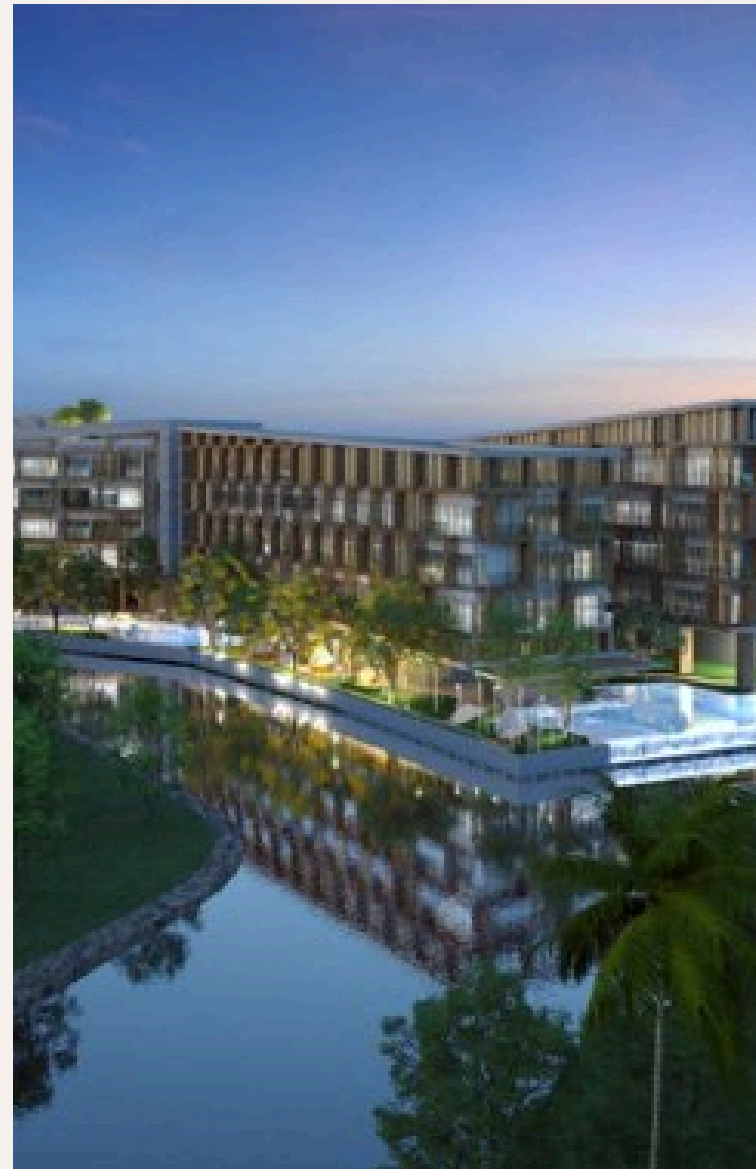

## ХАРАКТЕРИСТИКИ

Сделка	Продажа	Тип	Апартаменты
Проект	Лая Резорт	Вид	Бассейн
Этаж	2	До пляжа	400 м
Предложение	Застройщик	Цена/кв.м	232,440 THB

ГАЛЕРЕЯ

ГАЛЕРЕЯ

ГАЛЕРЕЯ

ГАЛЕРЕЯ

ГАЛЕРЕЯ

ГАЛЕРЕЯ

## ОПИСАНИЕ ОБЪЕКТА

*“Комплекс включает 9 зданий, каждое из которых состоит из 5-7 этажей, и предлагает разнообразие квартирных планировок: от уютных студий до просторных квартир ...”*

Новый концептуальный жилой комплекс Laya Condos в пешей доступности от пляжа Лаян Laya Condos — это ультрасовременный жилой комплекс в стиле резорт, расположенный в непосредственной близости от живописного пляжа Лаян на северном побережье Пхукета. Комплекс включает 9 зданий, каждое из которых состоит из 5-7 этажей, и предлагает разнообразие квартирных планировок: от уютных студий до просторных квартир с двумя спальнями. Площадь квартир варьируется от 24 до 101 кв.

резиденцию, но и возможность дополнительного дохода от аренды. Развитая инфраструктура: Комплекс располагает всеми удобствами для комфортной жизни и отдыха: - огромные бассейны, включая бассейн и сад на крыше - фитнес-зал - клубный дом - ресторан, - детский клуб - бизнес-центр - рецепция - отдельная парковка Расположение: Laya Condos находятся всего в 5 минутах езды от ресторанов с азиатской и международной кухней, торговой деревни Boat Avenue, гольф-полей курортного комплекса Лагуна и супермаркетов Lotus's и Villa Market. В шаговой доступности также расположены живописные пляжи Лаян и Банг Тао, идеально подходящие для семейного отдыха и расслабления. Не упустите возможность приобрести апартаменты в Laya Condos и наслаждаться жизнью на тропическом острове с отличными инвестиционными перспективами и привилегиями для собственников!