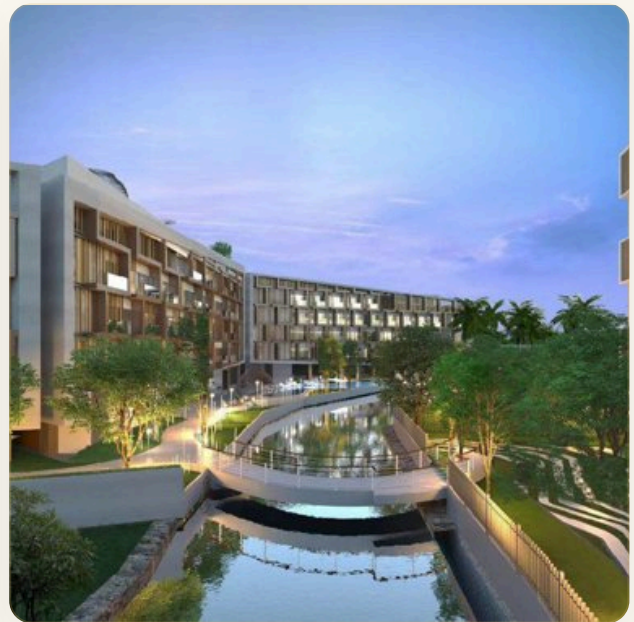

ФОТОГРАФИИ

Галерея

ГАЛЕРЕЯ