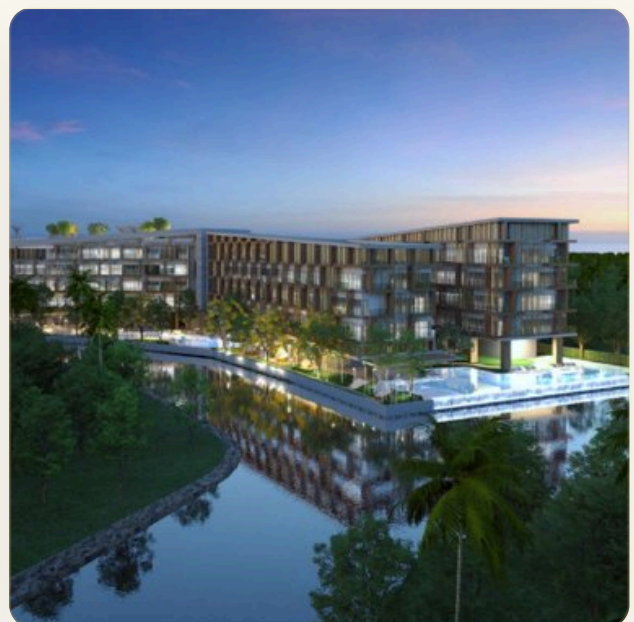

ФОТОГРАФИИ

Галерея

ГАЛЕРЕЯ