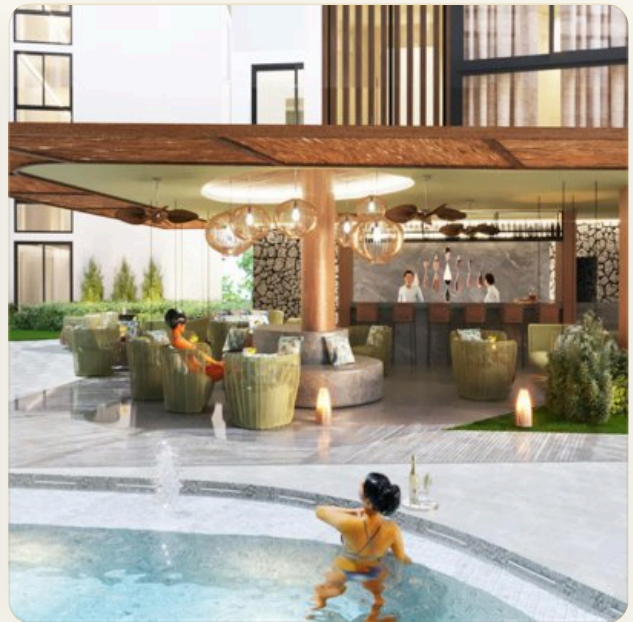

ФОТОГРАФИИ

Галерея

ГАЛЕРЕЯ