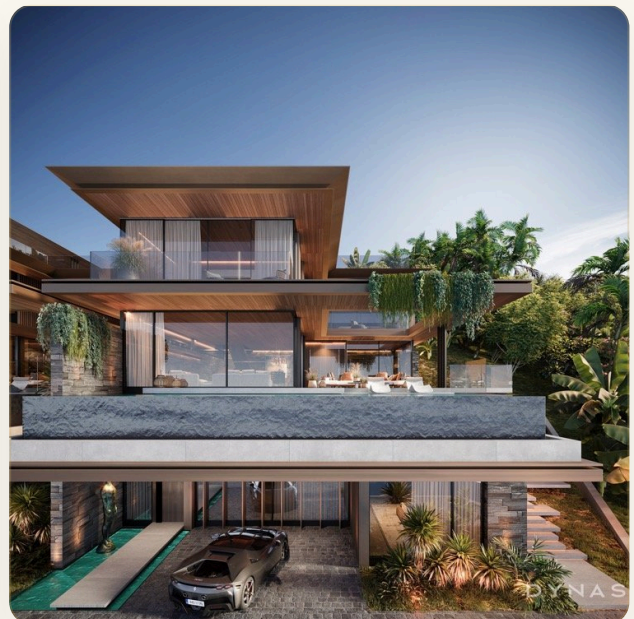

ФОТОГРАФИИ

Галерея

ГАЛЕРЕЯ