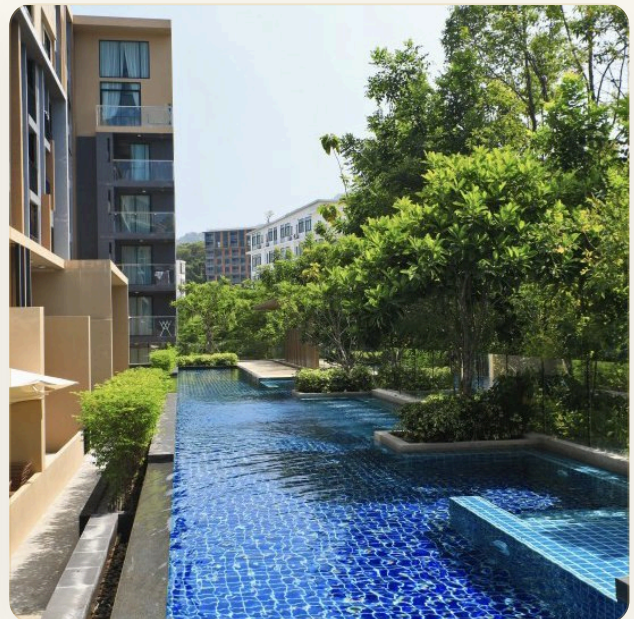

СПАЛЬНИ	1
---------	---

ВАННЫЕ	1
--------	---

ЖИЛАЯ ПЛОЩАДЬ	27 кв.м
---------------	---------

МЕБЕЛЬ	С мебелью
--------	-----------

ПРОЕКТ	Аристо
--------	--------

ОБ ОБЪЕКТЕ

Коротко и по делу

Проект Aristo можно назвать одним из самых удобных и современных комплексов на севере Пхукета, оставаясь при этом вполне доступным для покупки. Кондоминиум Aristo - это яркий пример кондо-отеля, комплекс спроектирован как для краткосрочной, так и долгосрочной аренды. Следовательно приобретая апартаменты вы получаете отличные инвестиционные возможности, особенно учитывая тот факт, что остров пользуется огромной популярностью у туристов. Проект расположен в 650 метрах от потрясающего пляжа Сурин, который по праву входит в тройку лучших пляжей острова. На этом достоинства не заканчиваются, а скорее только начинаются. Квартира обставлена удобной мебелью и бытовой техникой. При строительстве использованы только высококачественных материалы, а интерьер продуман до каждой мелочи. Неоспоримым плюсом этой квартиры является то, что из окон открывается

потрясающий вид на море. На крыше установлен

ГЛАВНЫЙ ВИД

Первое впечатление

ГАЛЕРЕЯ

ФОТОГРАФИИ

Галерея

ГАЛЕРЕЯ

ГАЛЕРЕЯ