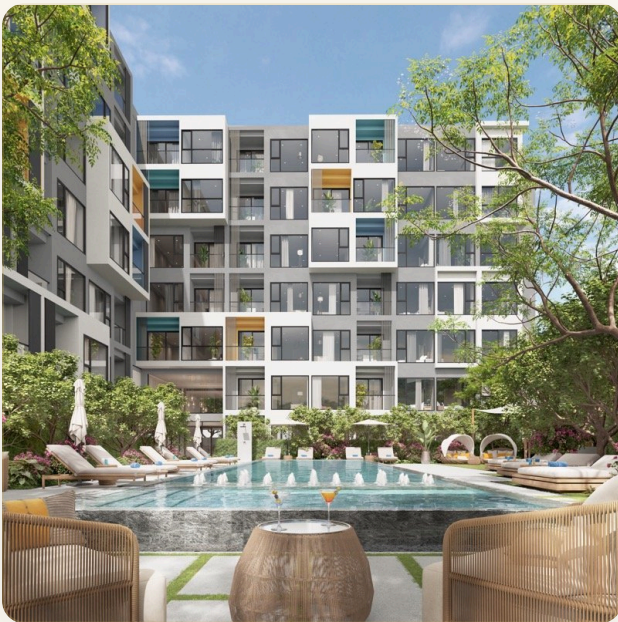

ФОТОГРАФИИ

Галерея

ГАЛЕРЕЯ