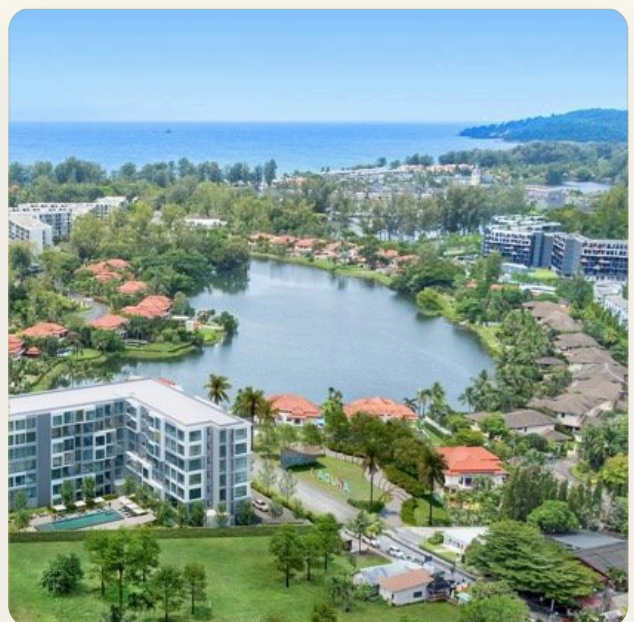

## Коротко и по делу

---

*Laguna Lakeside* — это современный кондоминиум, расположенный на въезде в престижный комплекс *Laguna Phuket*, в непосредственной близости от торгово-развлекательного центра *Boat Avenue*. Проект был завершен в июне 2024 года и включает 114 жилых единиц, распределенных на 7 этажах. В комплексе представлены апартаменты с 1, 2 и 3 спальнями, спроектированные по современным стандартам и обеспечивающие максимальный комфорт. Жителям доступны премиальные удобства: 60-метровый бассейн, тренажерный зал, зона барбекю в саду, а также прачечная. С верхних этажей открываются живописные виды на озеро и зеленые пейзажи *Laguna Phuket*. Благодаря выгодному расположению, всего в нескольких минутах находятся лучшие рестораны, бутики и супермаркеты *Boat Avenue* и *Porto de Phuket*. В пешей доступности — живописный пляж Банг Тао, известный своим белоснежным песком и лазурной водой. *Laguna Lakeside* — идеальное место для жизни, отдыха и

# Галерея

---

ГАЛЕРЕЯ

ГАЛЕРЕЯ

ГАЛЕРЕЯ

ГАЛЕРЕЯ

РАЙОН И ОКРУЖЕНИЕ