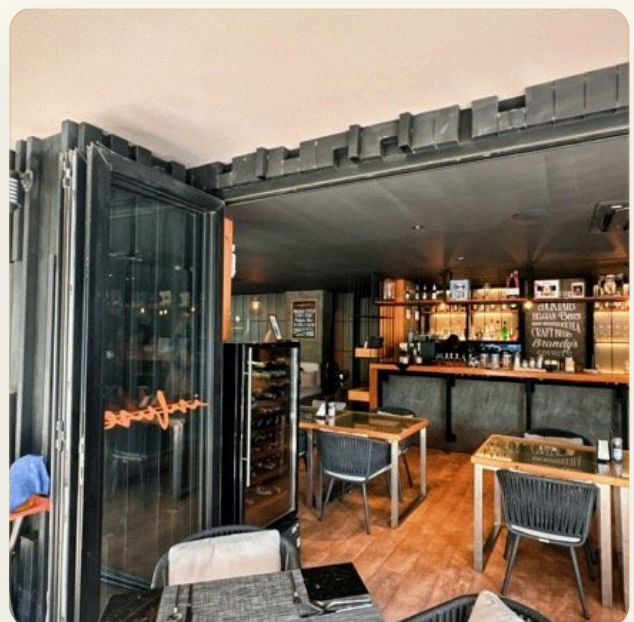

ФОТОГРАФИИ

Галерея

ГАЛЕРЕЯ