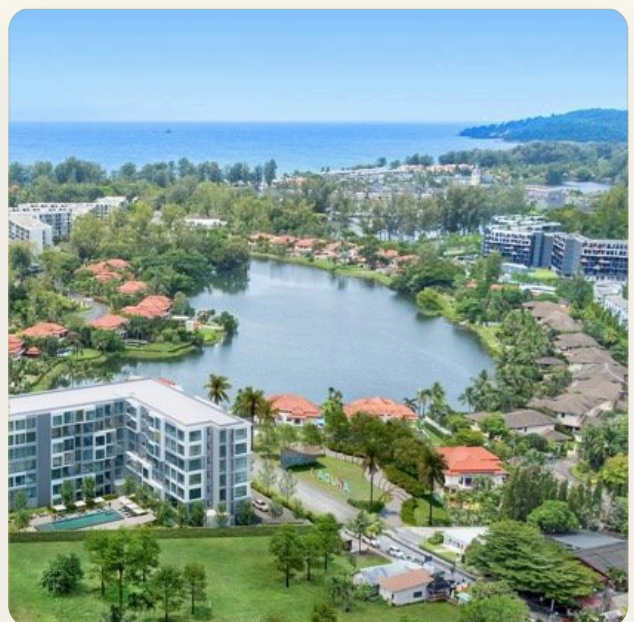

ОБ ОБЪЕКТЕ

Коротко и по делу

Laguna Lakeside — это современный кондоминиум, расположенный на въезде в престижный комплекс *Laguna Phuket*, в непосредственной близости от торгово-развлекательного центра *Boat Avenue*. Проект был завершен в июне 2024 года и включает 114 жилых единиц, распределенных на 7 этажах. В комплексе представлены апартаменты с 1, 2 и 3 спальнями, спроектированные по современным стандартам и обеспечивающие максимальный комфорт. Жителям доступны премиальные удобства: 60-метровый бассейн, тренажерный зал, зона барбекю в саду, а также прачечная. С верхних этажей открываются живописные виды на озеро и зеленые пейзажи *Laguna Phuket*. Благодаря выгодному расположению, всего в нескольких минутах находятся лучшие рестораны, бутики и супермаркеты *Boat Avenue* и *Porto de Phuket*. В пешей доступности — живописный пляж Банг Тао, известный своим белоснежным песком и лазурной водой. *Laguna Lakeside* — идеальное место для жизни, отдыха и

ГЛАВНЫЙ ВИД

Первое впечатление

ГАЛЕРЕЯ

ФОТОГРАФИИ

Галерея

ГАЛЕРЕЯ

ГАЛЕРЕЯ

ГАЛЕРЕЯ