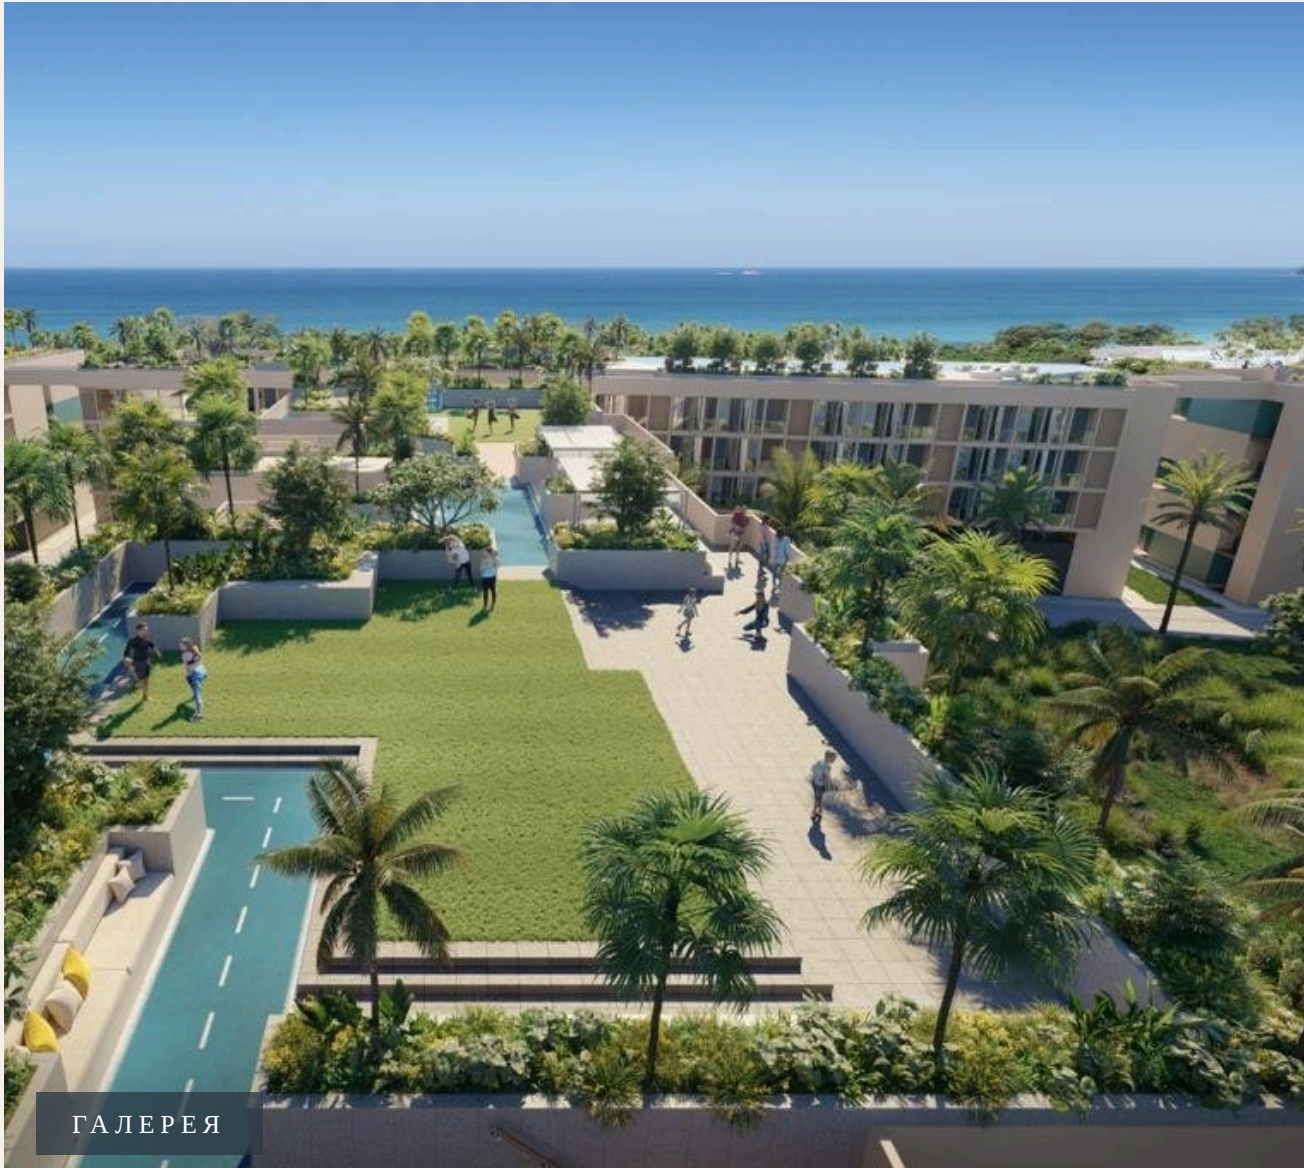

ПХУКЕТ, PHUKET · THAILAND

Двухспальные апартаменты в отеле Allamanda Laguna Phuket 4*

ОБЗОР ОБЪЕКТА

1-комн. апартаменты · Пхукет, Phuket

 1 СПАЛЕН

 1 ВАННЫХ

 60 КВ.М

 3 ЭТАЖЕЙ

ЦЕНА ПРОДАЖИ

12,550,000 THB

≈ \$358,571

ХАРАКТЕРИСТИКИ

Сделка	Продажа	Тип	Апартаменты
Проект	Лагуна Сисайд	Вид	Море
Мебель	С мебелью	Этаж	5
Этажей	3	До пляжа	100 м
Год постройки	2024	Предложение	Застройщик
Цена/кв.м	209,167 THB		