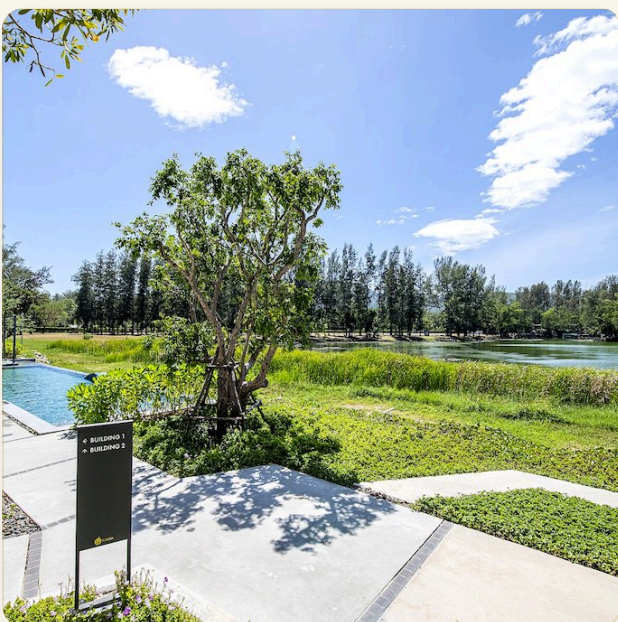

АПАРТАМЕНТЫ 1 СПАЛЬНИ

Новые апартаменты с двумя спальнями в Cassia Residences, Лагуна

ЦЕНА

КЛЮЧЕВЫЕ ФАКТЫ

Новые апартаменты с двумя спальнями в Cassia Residences, Лагуна

ТИП	Апартаменты
СПАЛЬНИ	1
ВАННЫЕ	1
ЖИЛАЯ ПЛОЩАДЬ	49 кв.м
ВИД	Озеро
МЕБЕЛЬ	С мебелью
ПРОЕКТ	Кассия Резиденсис

ОБ ОБЪЕКТЕ

Коротко и по делу

Описание объекта Cassia Residences — современный жилой комплекс, состоящий из двух 7-этажных зданий с закрытой общей территорией на берегу пресного озера в самом сердце курорта Laguna Phuket. Кассия Резиденс расположен в окружении живописной природы и в то же время всей необходимой для комфортной жизни и отдыха инфраструктуры. Собственники недвижимости в Cassia Phuket могут пользоваться всей инфраструктурой огромного курорта Laguna Phuket, получая привилегии в виде скидок в ресторанах, спа и бутиках курорта. Проект Cassia Residence имеет 3 типа квартир: однокомнатные, двухкомнатные и трехкомнатные. Из окон апартаментов открываются великолепные виды на озеро, сад и море. Cassia Residences отличается от отеля Кассия увеличенной площадью апартаментов, наличием стиральных машин в каждой картуре, что дает возможность использовать их не только для краткосрочного отпуска, но и для длительного проживания.

ГЛАВНЫЙ ВИД

Первое впечатление

ГАЛЕРЕЯ

ФОТОГРАФИИ

Галерея

ГАЛЕРЕЯ

ГАЛЕРЕЯ

ГАЛЕРЕЯ