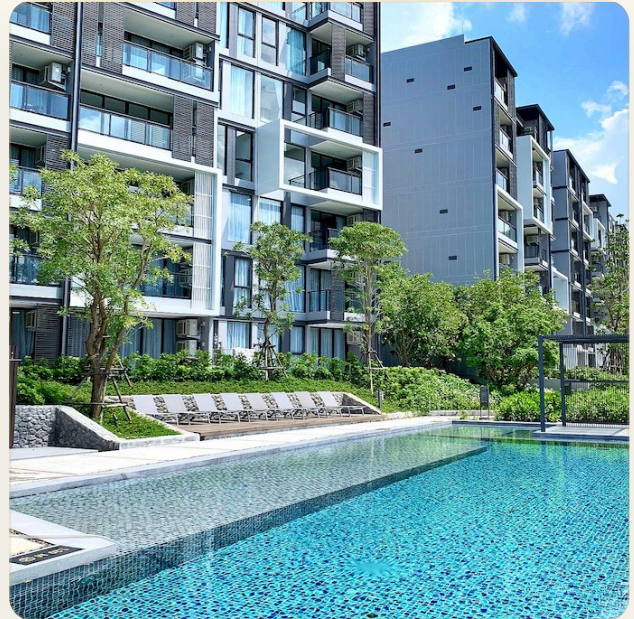

ФОТОГРАФИИ

Галерея

ГАЛЕРЕЯ