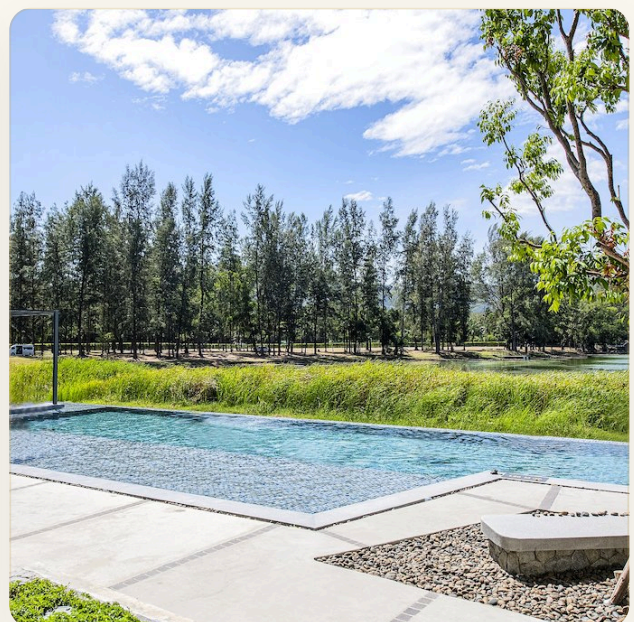

ОБ ОБЪЕКТЕ

Коротко и по делу

Описание объекта Cassia Residences — современный жилой комплекс, состоящий из двух 7-этажных зданий с закрытой общей территорией на берегу пресного озера в самом сердце курорта Laguna Phuket. Кассия Резиденс расположен в окружении живописной природы и в то же время всей необходимой для комфортной жизни и отдыха инфраструктуры. Собственники недвижимости в Cassia Phuket могут пользоваться всей инфраструктурой огромного курорта Laguna Phuket, получая привилегии в виде скидок в ресторанах, спа и бутиках курорта. Проект Cassia Residence имеет 3 типа квартир: однокомнатные, двухкомнатные и трехкомнатные. Из окон апартаментов открываются великолепные виды на озеро, сад и море. Cassia Residences отличается от отеля Кассия увеличенной площадью апартаментов, наличием стиральных машин в каждой картуре, что дает возможность использовать их не только для краткосрочного отпуска, но и для длительного проживания.

ГЛАВНЫЙ ВИД

Первое впечатление

ГАЛЕРЕЯ

ФОТОГРАФИИ

Галерея

ГАЛЕРЕЯ

ГАЛЕРЕЯ

ГАЛЕРЕЯ