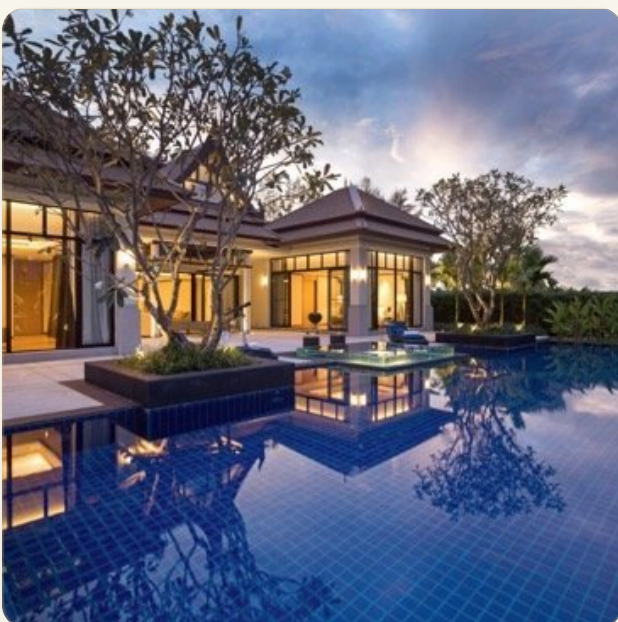

ФОТОГРАФИИ

Галерея

ГАЛЕРЕЯ