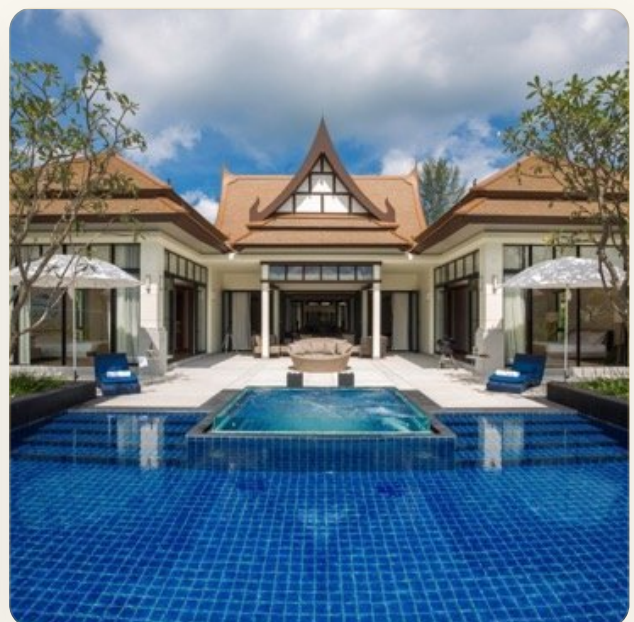

ФОТОГРАФИИ

Галерея

ГАЛЕРЕЯ