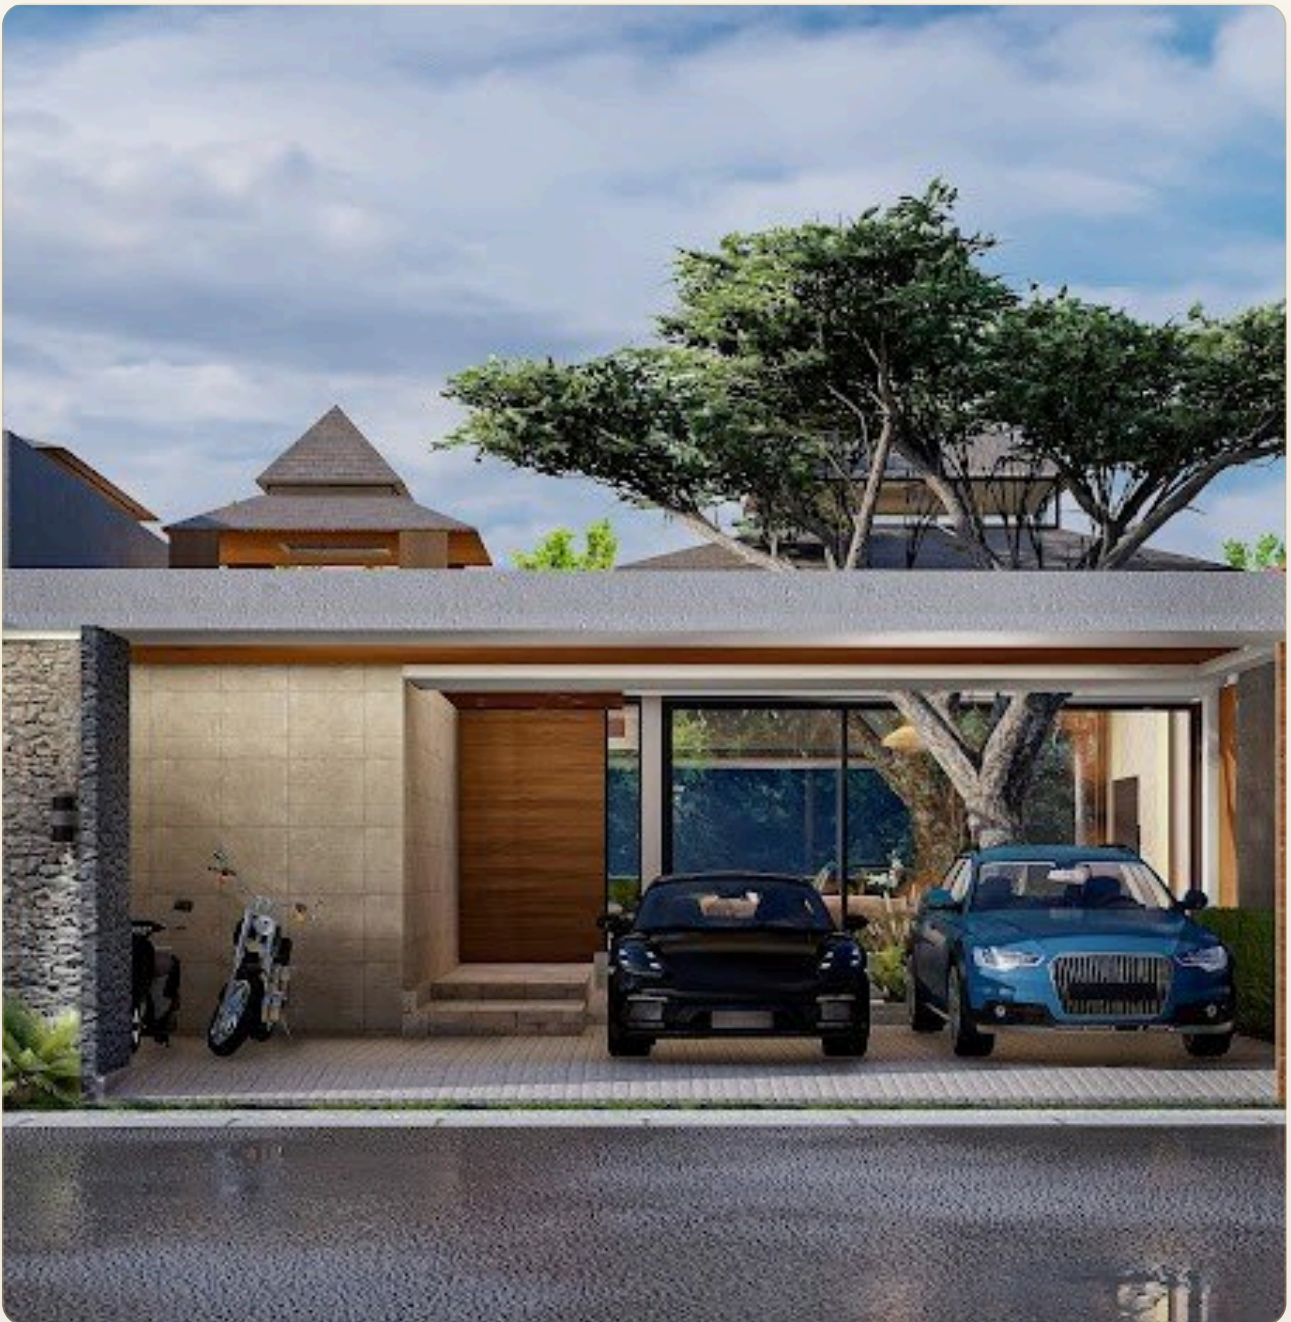

ГЛАВНЫЙ ВИД

Первое впечатление

ГАЛЕРЕЯ