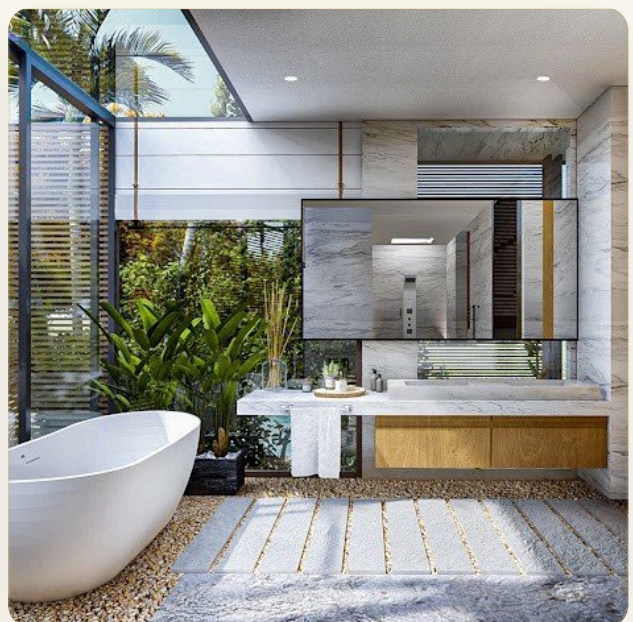

ВИЛЛА - 4 СПАЛЬНИ

4-Bedroom Villa in The Gloria Villas Phuket

Пхукет, Таиланд

ЦЕНА

КЛЮЧЕВЫЕ ФАКТЫ

4-Bedroom Villa in The Gloria Villas Phuket

| | |
|---------------|-------------------|
| ТИП | Вилла |
| СПАЛЬНИ | 4 |
| ВАННЫЕ | 5 |
| ЖИЛАЯ ПЛОЩАДЬ | 458 кв.м |
| УЧАСТОК | 520 кв.м |
| ЭТАЖНОСТЬ | 1 |
| ВИД | Бассейн |
| МЕБЕЛЬ | Встроенная мебель |
| ПРОЕКТ | Глория Виллас |

ГЛАВНЫЙ ВИД

Первое впечатление

ГАЛЕРЕЯ

ФОТОГРАФИИ

Галерея

ГАЛЕРЕЯ

ГАЛЕРЕЯ

ГАЛЕРЕЯ