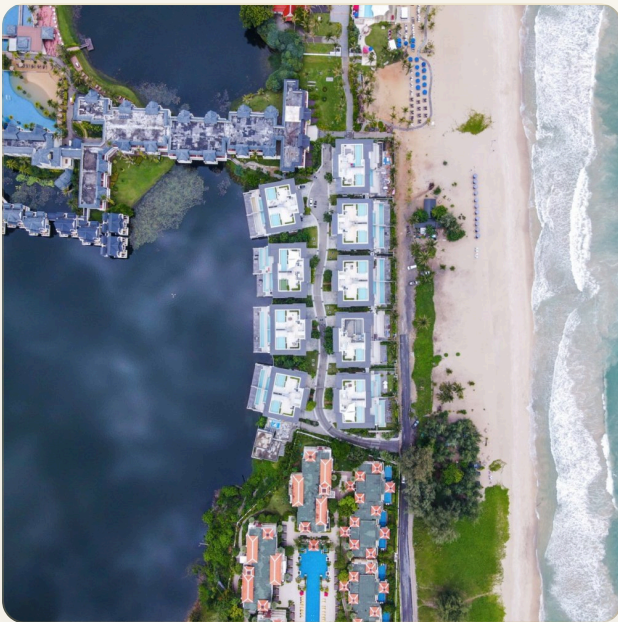

ОБ ОБЪЕКТЕ

Коротко и по делу

В комплексе Ангсана Бичфронт Резиденс (Angsana Beachfront Residences), расположенном прямо напротив Андаманского моря в красивом месте на пляже Бангтао, предлагаются последние апартаменты класса люкс с 2 спальнями и личным бассейном. Angsana Beachfront Residences является резиденция класса люкс с частным бассейном, что позволяет жителям общаться с красивой природой и прекрасным видом на море. Это идеальное место для отдыха, расположенное в прекрасном месте, недалеко от туристических достопримечательностей. Интерьер квартир красиво спроектирован и оформлен с роскошью и в современном стиле. Все квартиры полностью меблирована. Жители также могут воспользоваться широким спектром услуг, включая частный бассейн, сад, спа и общий тренажерный зал. Кроме того, вы можете получить доступ к различным сервисам Laguna, будь то, Laguna Golf Course, Общественный парк и т.д. Кроме того, Вы можете остановиться в гостиницах и Angsana

ГЛАВНЫЙ ВИД

Первое впечатление

ГАЛЕРЕЯ

ФОТОГРАФИИ

Галерея

ГАЛЕРЕЯ

ГАЛЕРЕЯ

ГАЛЕРЕЯ

ГАЛЕРЕЯ

РАЙОН И ОКРУЖЕНИЕ

Пхукет

Пляж 50 м

Аэропорт Пхукета 20-45 мин

Central Phuket 15-30 мин

ПЕРСОНАЛЬНЫЙ МЕНЕДЖЕР

InDreams Phuket Real Estate