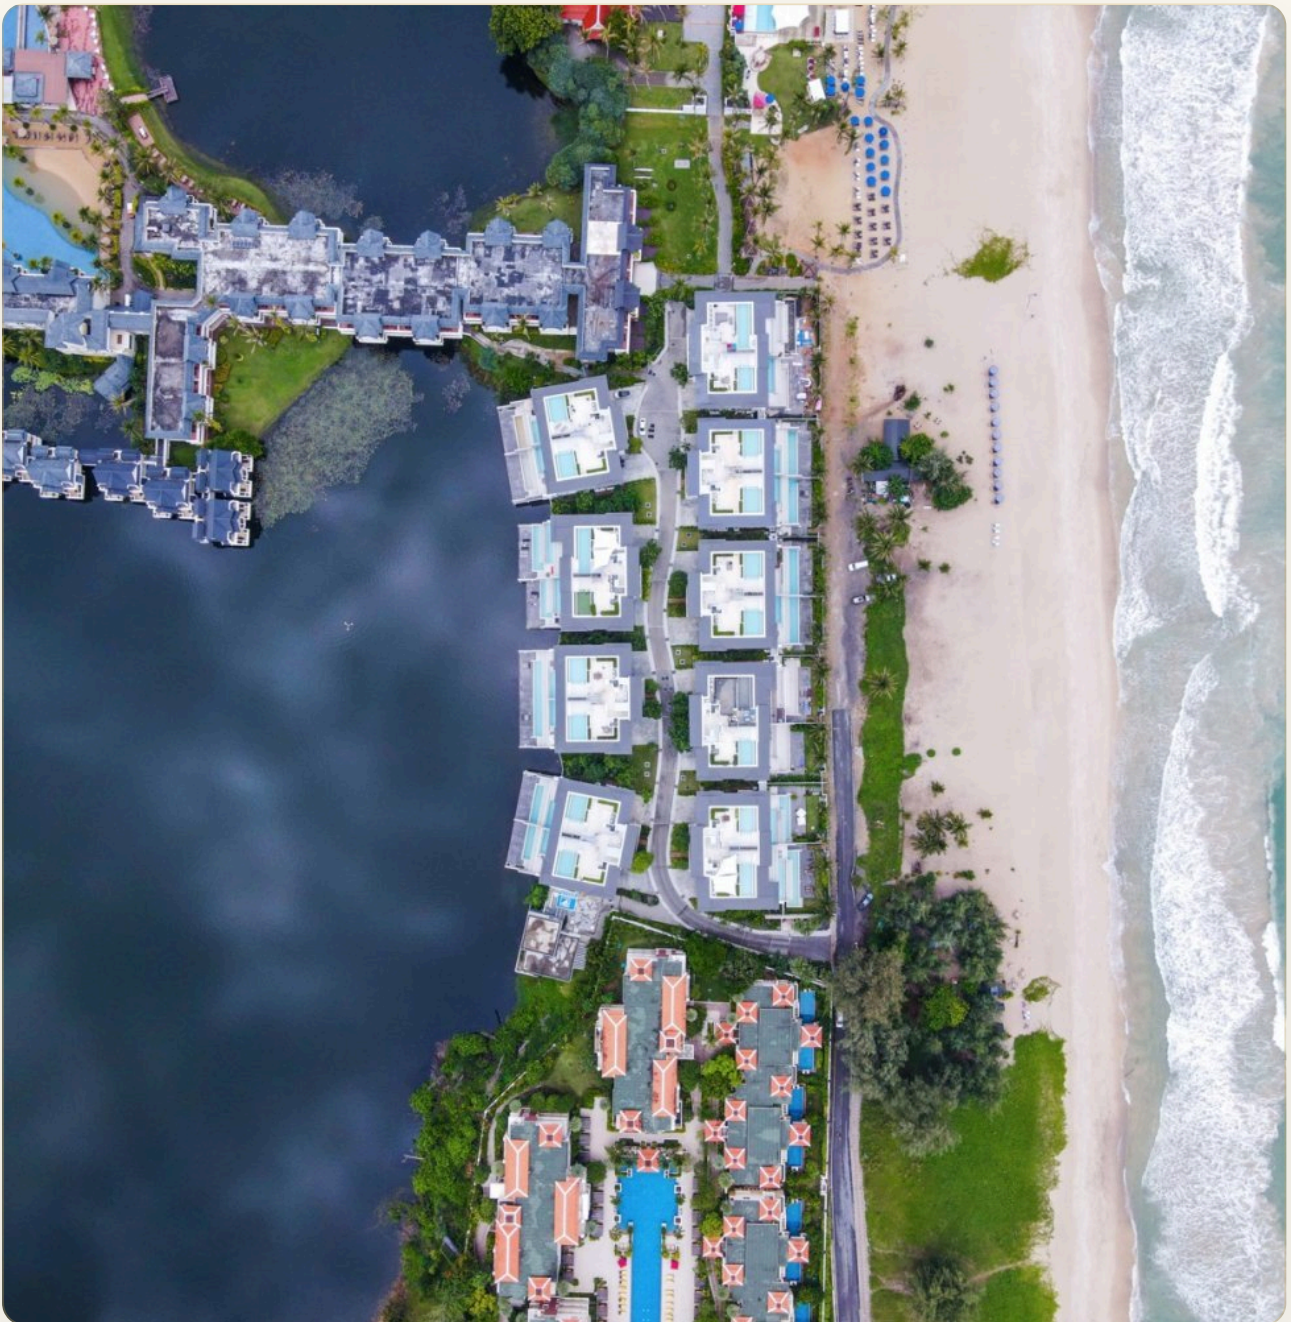

ГЛАВНЫЙ ВИД

Первое впечатление

ГАЛЕРЕЯ