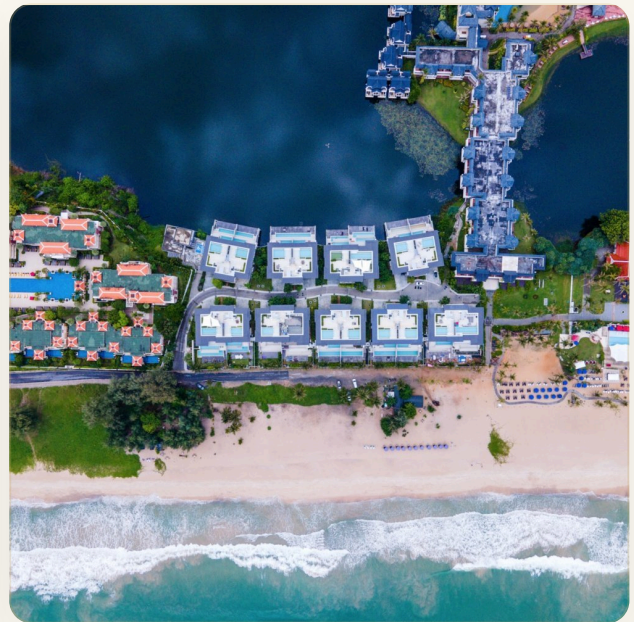

ФОТОГРАФИИ

Галерея

ГАЛЕРЕЯ