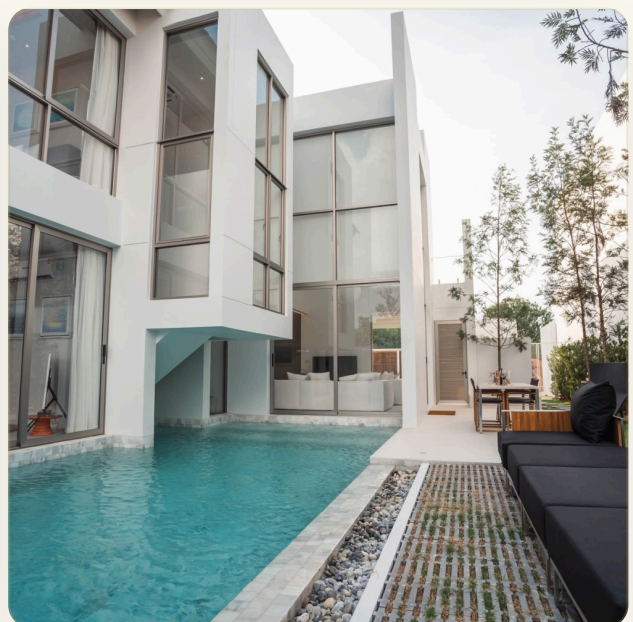

ФОТОГРАФИИ

Галерея

ГАЛЕРЕЯ