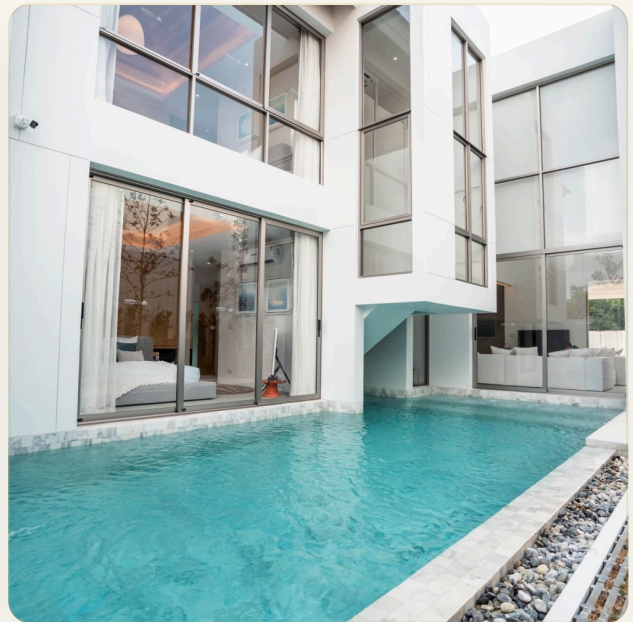

ФОТОГРАФИИ

Галерея

ГАЛЕРЕЯ