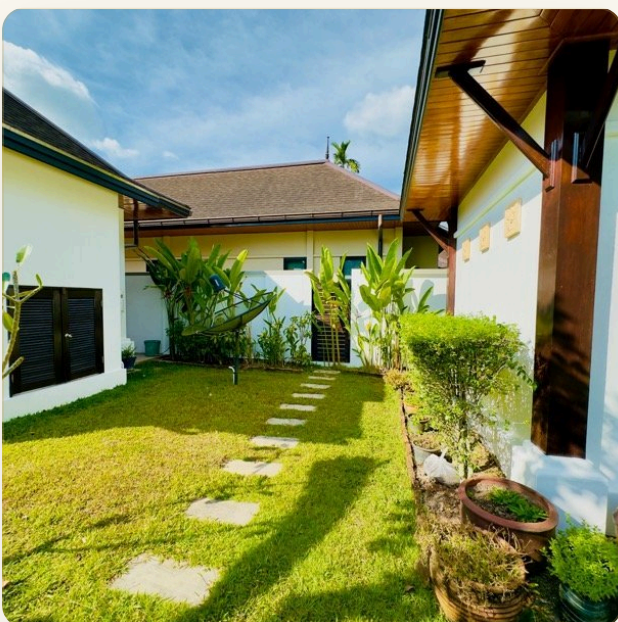

ОБ ОБЪЕКТЕ

Коротко и по делу

Компания Two villas зарекомендовала себя как грамотный и современный застройщик, прекрасно понимающий, что требуется туристам для идеального отдыха. У компании есть много проектов по всему острову в самых привлекательных и популярных районах острова. Проект, где расположена данная вилла, на наш взгляд, является одним из лучших, не только у компании Two villas, но и на всем острове. Здесь продумана каждая мелочь, начиная от планировки и заканчивая местоположением. Идеальная вилла для идеального отдыха! Вилла располагает четырьмя спальнями, одна из которых находится в отдельном бунгало. В каждой спальне большие двуспальные кровати и из каждой комнаты есть отдельный выход к бассейну. На большом участке земли имеется беседка в тайском стиле, где приятно отдохнуть всей кампанией. Вилла комфортабельная и украшена красивыми предметами

интерьера. Местоположение виллы тоже

привлекательное. Она находится в престижном

ГЛАВНЫЙ ВИД

Первое впечатление

ГАЛЕРЕЯ

ФОТОГРАФИИ

Галерея

ГАЛЕРЕЯ

ГАЛЕРЕЯ

ГАЛЕРЕЯ

ГАЛЕРЕЯ

РАЙОН И ОКРУЖЕНИЕ

Bang Tao

Пляж 2900 м

Bang Tao or Layan Beach 5 мин

Boat Avenue 5 мин