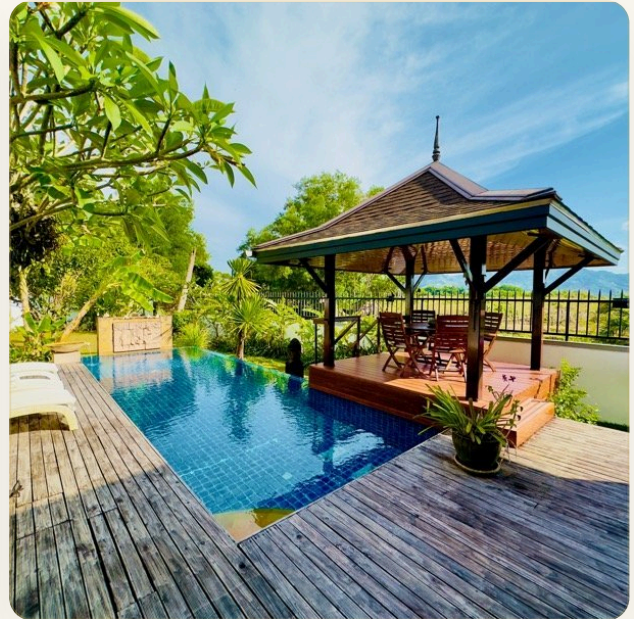

ОБ ОБЪЕКТЕ

Коротко и по делу

Компания Two villas зарекомендовала себя как грамотный и современный застройщик, прекрасно понимающий, что требуется туристам для идеального отдыха. У компании есть много проектов по всему острову в самых привлекательных и популярных районах острова. Проект, где расположена данная вилла, на наш взгляд, является одним из лучших, не только у компании Two villas, но и на всем острове. Здесь продумана каждая мелочь, начиная от планировки и заканчивая местоположением. Идеальная вилла для идеального отдыха! Вилла располагает четырьмя спальнями, одна из которых находится в отдельном бунгало. В каждой спальне большие двуспальные кровати и из каждой комнаты есть отдельный выход к бассейну. На большом участке земли имеется беседка в тайском стиле, где приятно отдохнуть всей кампанией. Вилла комфортабельная и украшена красивыми предметами

интерьера. Местоположение виллы тоже

привлекательное. Она находится в престижном

ГЛАВНЫЙ ВИД

Первое впечатление

ГАЛЕРЕЯ

ФОТОГРАФИИ

Галерея

ГАЛЕРЕЯ