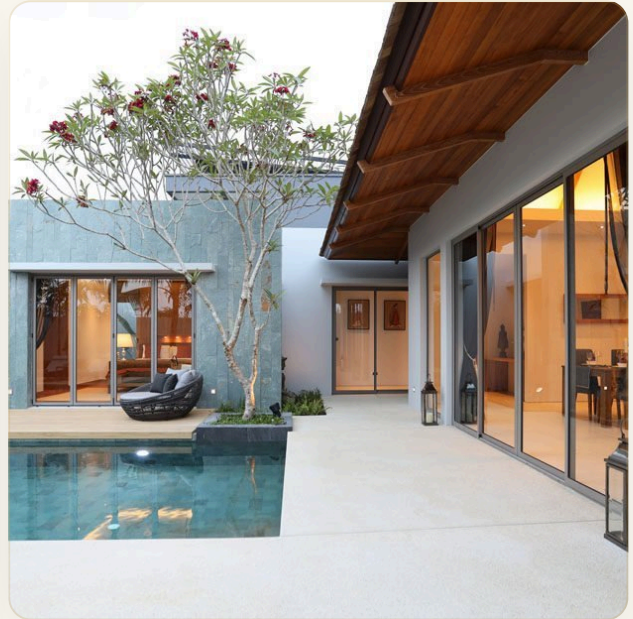

ФОТОГРАФИИ

Галерея

ГАЛЕРЕЯ