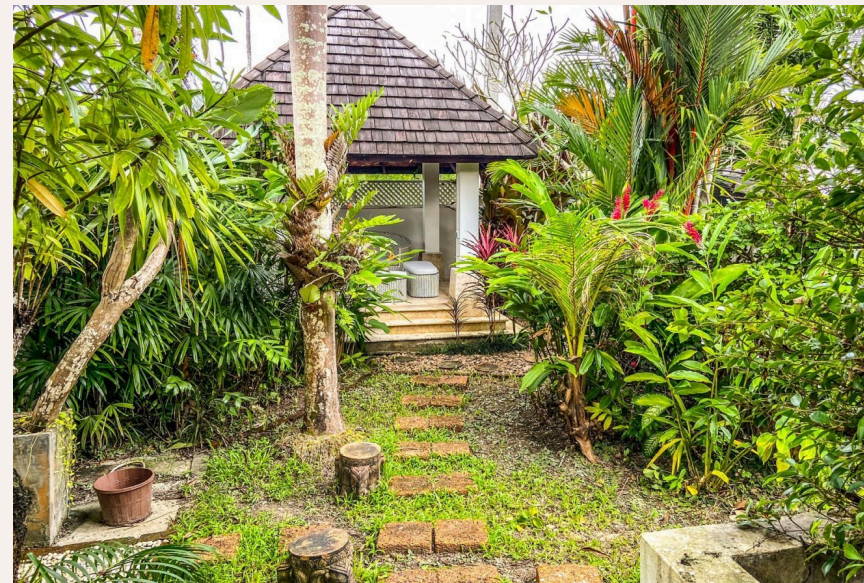

## 3-комн. вилла · Пхукет, Phuket

 3 СПАЛЕН

 3 ВАННЫХ

 450 КВ.М

Вилла сочетает простую элегантность тайского и балийского дизайна. При входе в виллу вы окажетесь в шикарной гостиной, из которой есть выход к частному бассейну и террасе, утопающей в пышной тропиче...

## ХАРАКТЕРИСТИКИ

Сделка	Аренда	Тип	Вилла
Проект	Тай Бали	Вид	Бассейн, Сад
Мебель	С мебелью	Участок	632 кв.м
До пляжа	400 м	Предложение	Частный владелец

ГАЛЕРЕЯ

ГАЛЕРЕЯ

ГАЛЕРЕЯ

ГАЛЕРЕЯ

ГАЛЕРЕЯ

ГАЛЕРЕЯ

## ОПИСАНИЕ ОБЪЕКТА

*“В каждом номере отдельная ванная комната и душ под открытым воздухом. Вилла находится в 300 метрах от пляжа Банг Тао и в минуте от 5\* комплекса Лагуна.”*

Вилла сочетает простую элегантность тайского и балийского дизайна. При входе в виллу вы окажетесь в шикарной гостиной, из которой есть выход к частному бассейну и террасе, утопающей в пышной тропической зелени. К распоряжению гостей три роскошных спальни с высокими потолками. Главная спальня оборудована шкафом и собственной ванной комнатой.

Две гостевые спальни находятся всего в нескольких шагах в отдельном здании. В каждом номере отдельная ванная комната и душ под открытым воздухом. Вилла находится в 300 метрах от пляжа Банг Тао и в минуте от 5\* комплекса Лагуна. Также вилла рядом со всемирно известными отелями Angsana, Dusit Thani и The Banyan Tree.