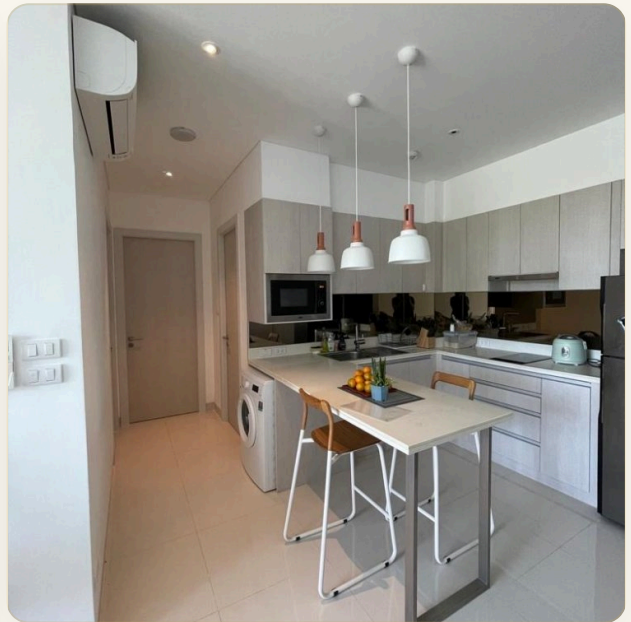

ФОТОГРАФИИ

Галерея

ГАЛЕРЕЯ