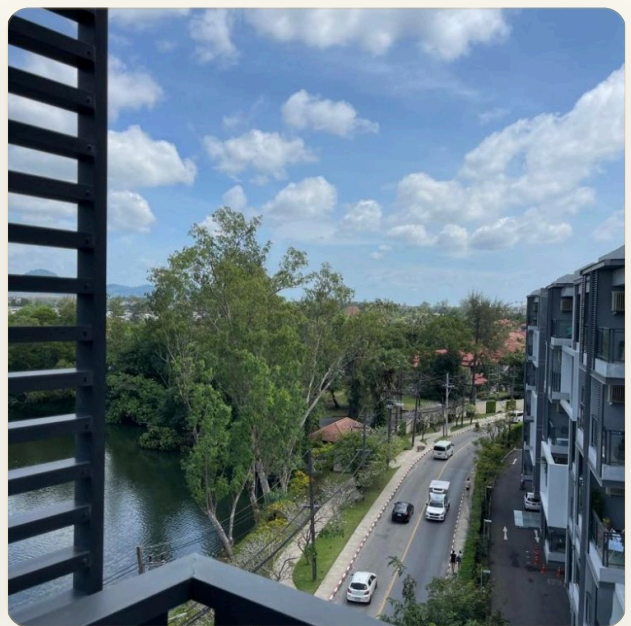

ФОТОГРАФИИ

Галерея

ГАЛЕРЕЯ